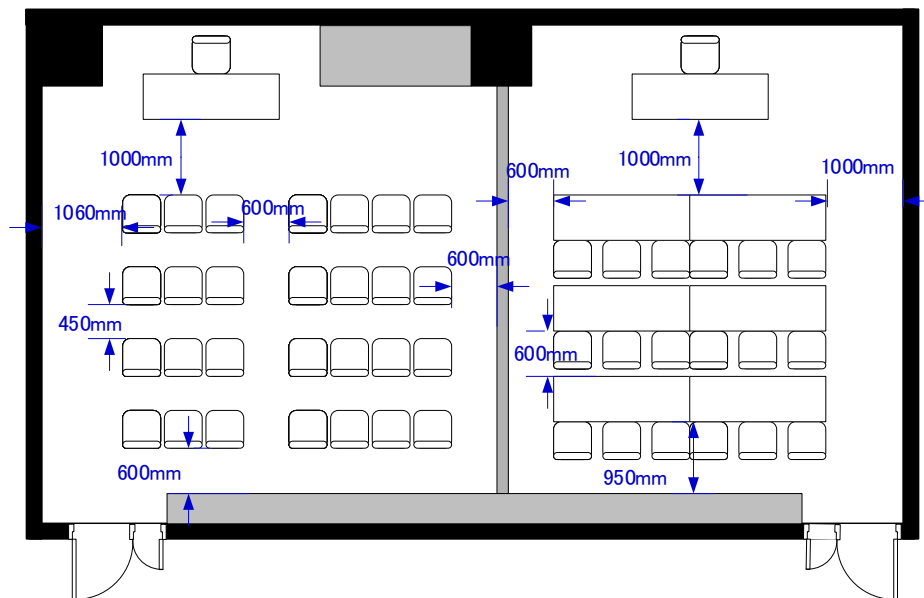

Room3

A シアター28席
B スクール18席

催事名

時間

担当

縮尺

1:100

サンプルレイアウト

天井高 3.0M

※レイアウト上のテーブル、椅子以外の備品(控室含む)は、別途有料でのお貸出しとなります。

0 0.5 1 2 3 4 5m Scale: 1/100 用紙:A4サイズ

コングレスクエア羽田
Congress Square Haneda