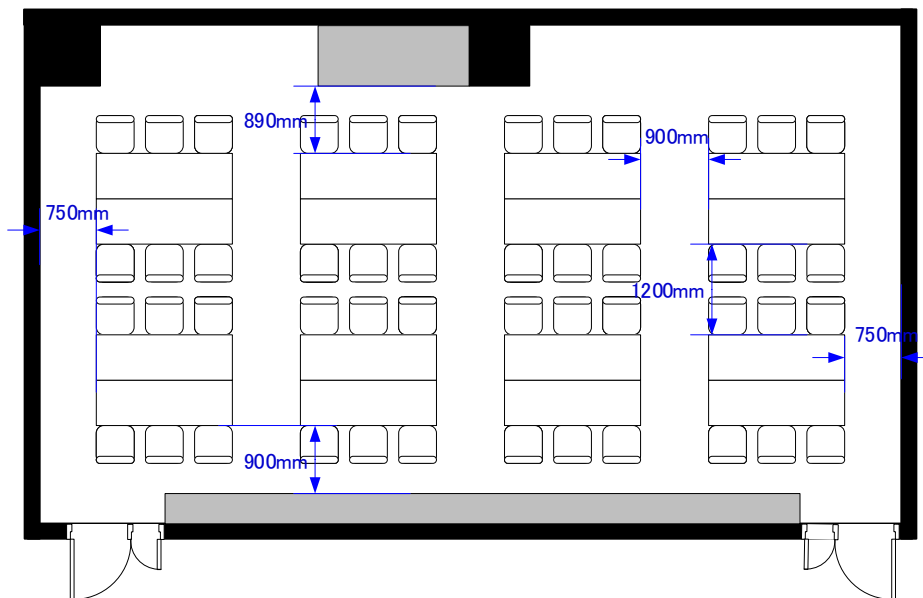

Room3A+B
島組6名×8島 48席

催事名

時間

担当

縮尺

1:100

サンプルレイアウト

天井高 3.0M

※レイアウト上のテーブル、椅子以外の備品(控室含む)は、別途有料でのお貸出しとなります。

Scale: 1/100

用紙:A4サイズ

コングレスクエア羽田
Congrès Square Haneda