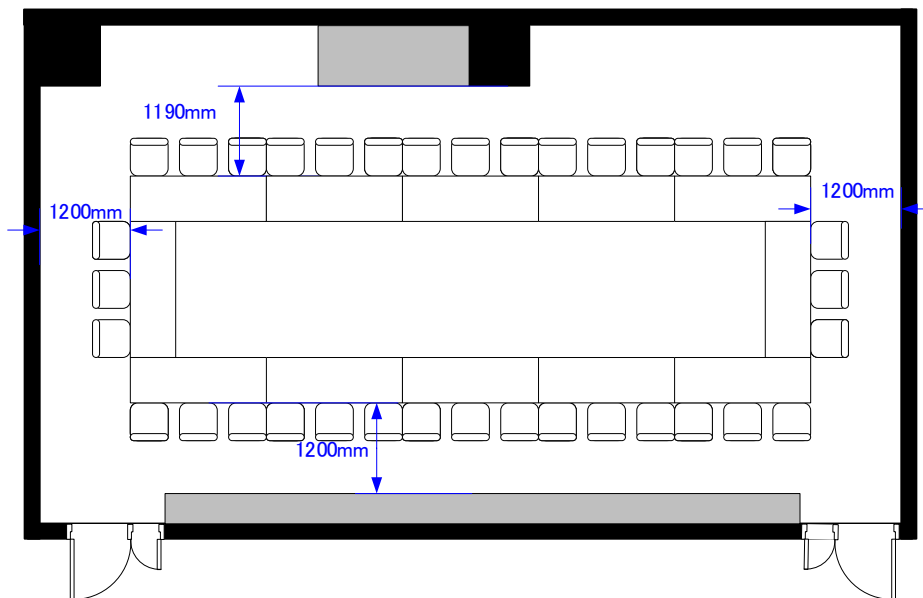

Room3A+B 口の字36席

催事名

時間

担当

縮尺

1:100

サンプルレイアウト

天井高 3.0M

※レイアウト上のテーブル、椅子以外の備品（控室含む）は、別途有料でのお貸出しとなります。

Scale: 1/100 用紙: A4サイズ

コングレスクエア羽田
Congrès Square Haneda