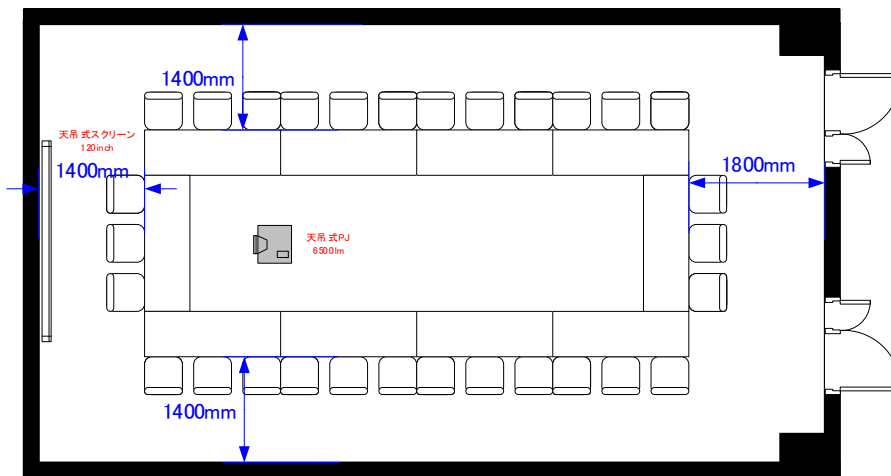

ルーム2 口の字30席

催事名

時間

担当

縮尺

1:100

サンプルレイアウト

天井高 3.0M

※レイアウト上のテーブル、椅子以外の備品(控室含む)は、別途有料でのお貸出しとなります。

Scale: 1/100 用紙: A4サイズ

コングレスクエア羽田
Congrès Square Haneda