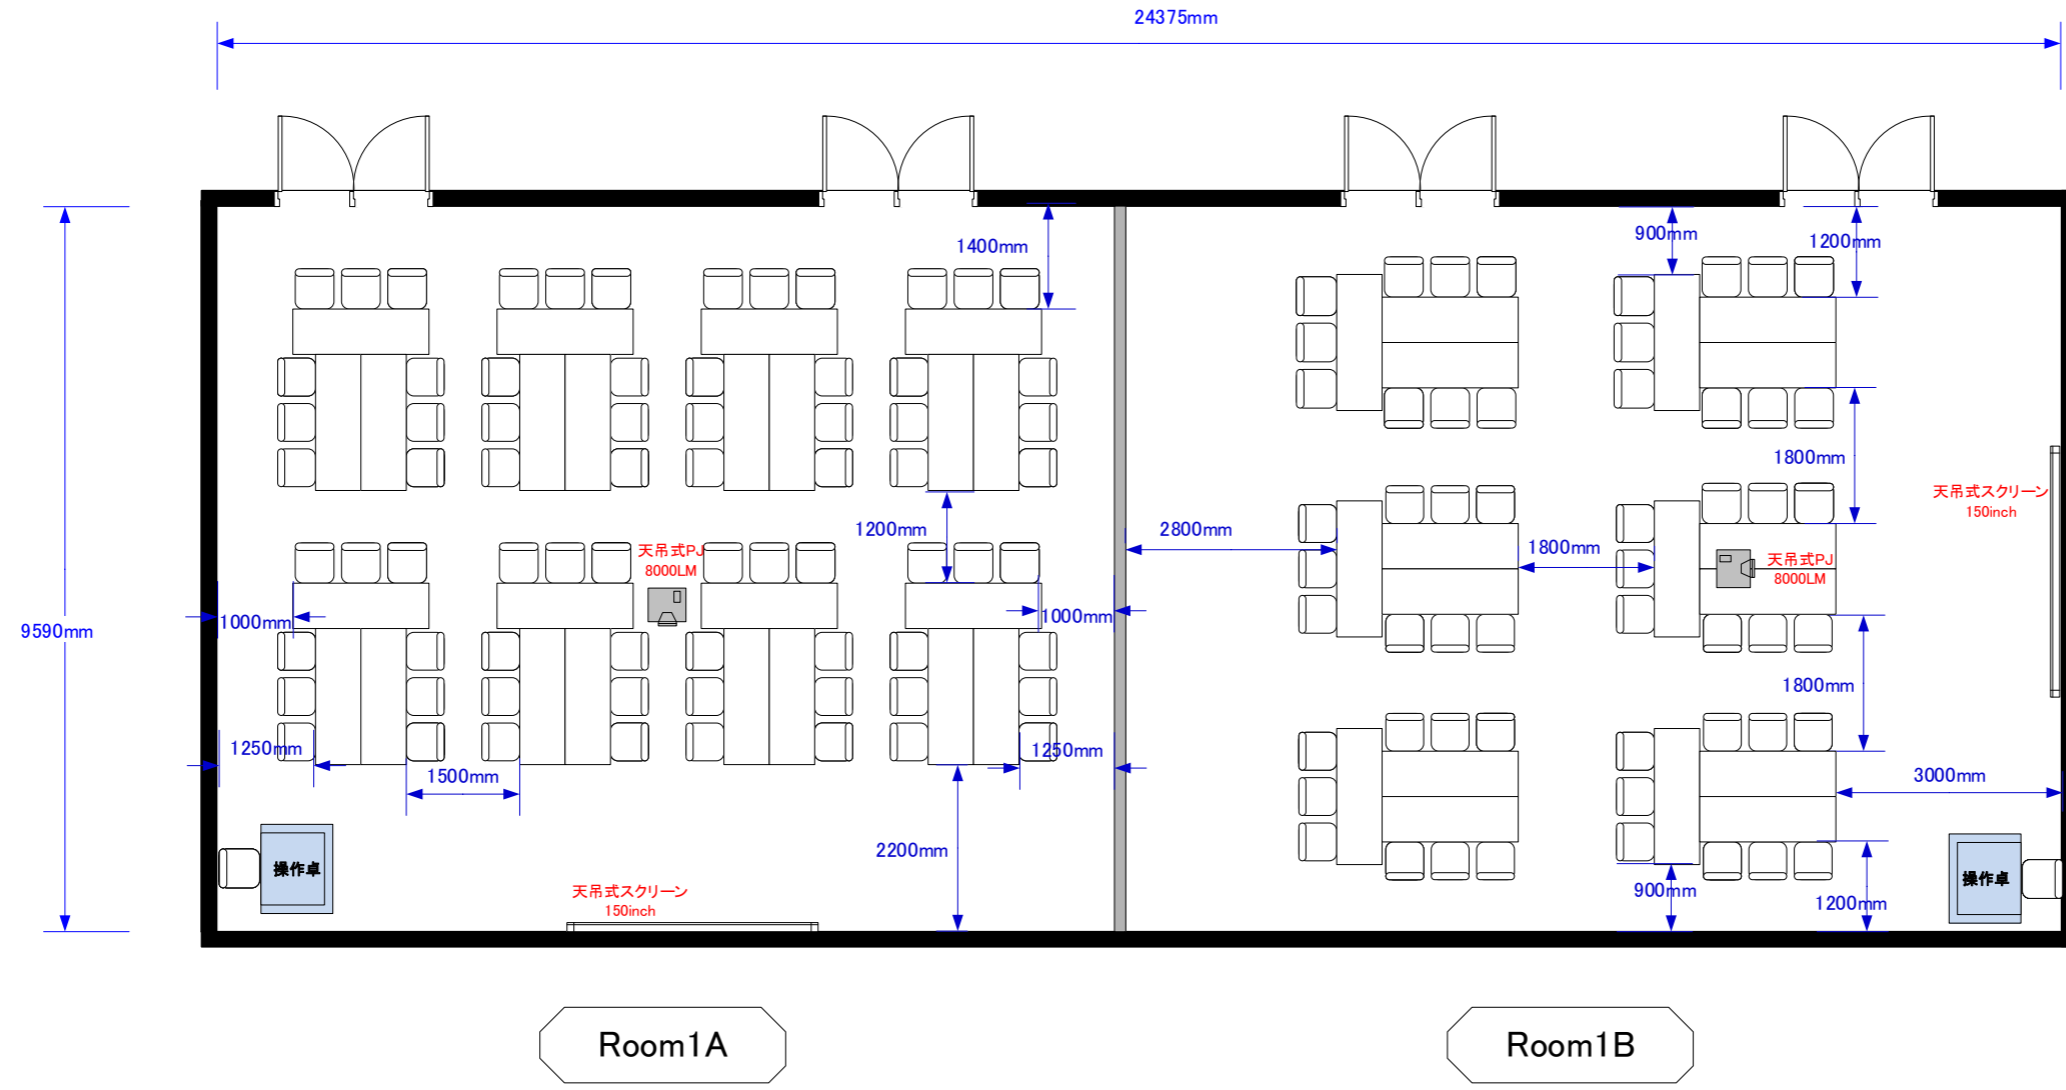

ルーム1 1A 島組 9名 × 8島 72席 1B 島組 9名 × 6島 54席	宴席名		
	時間	担当	縮尺 1:100

サンプルレイアウト

※レイアウト上のテーブル、椅子以外の備品(控室含む)は、別途有料でのお貸出しとなります。