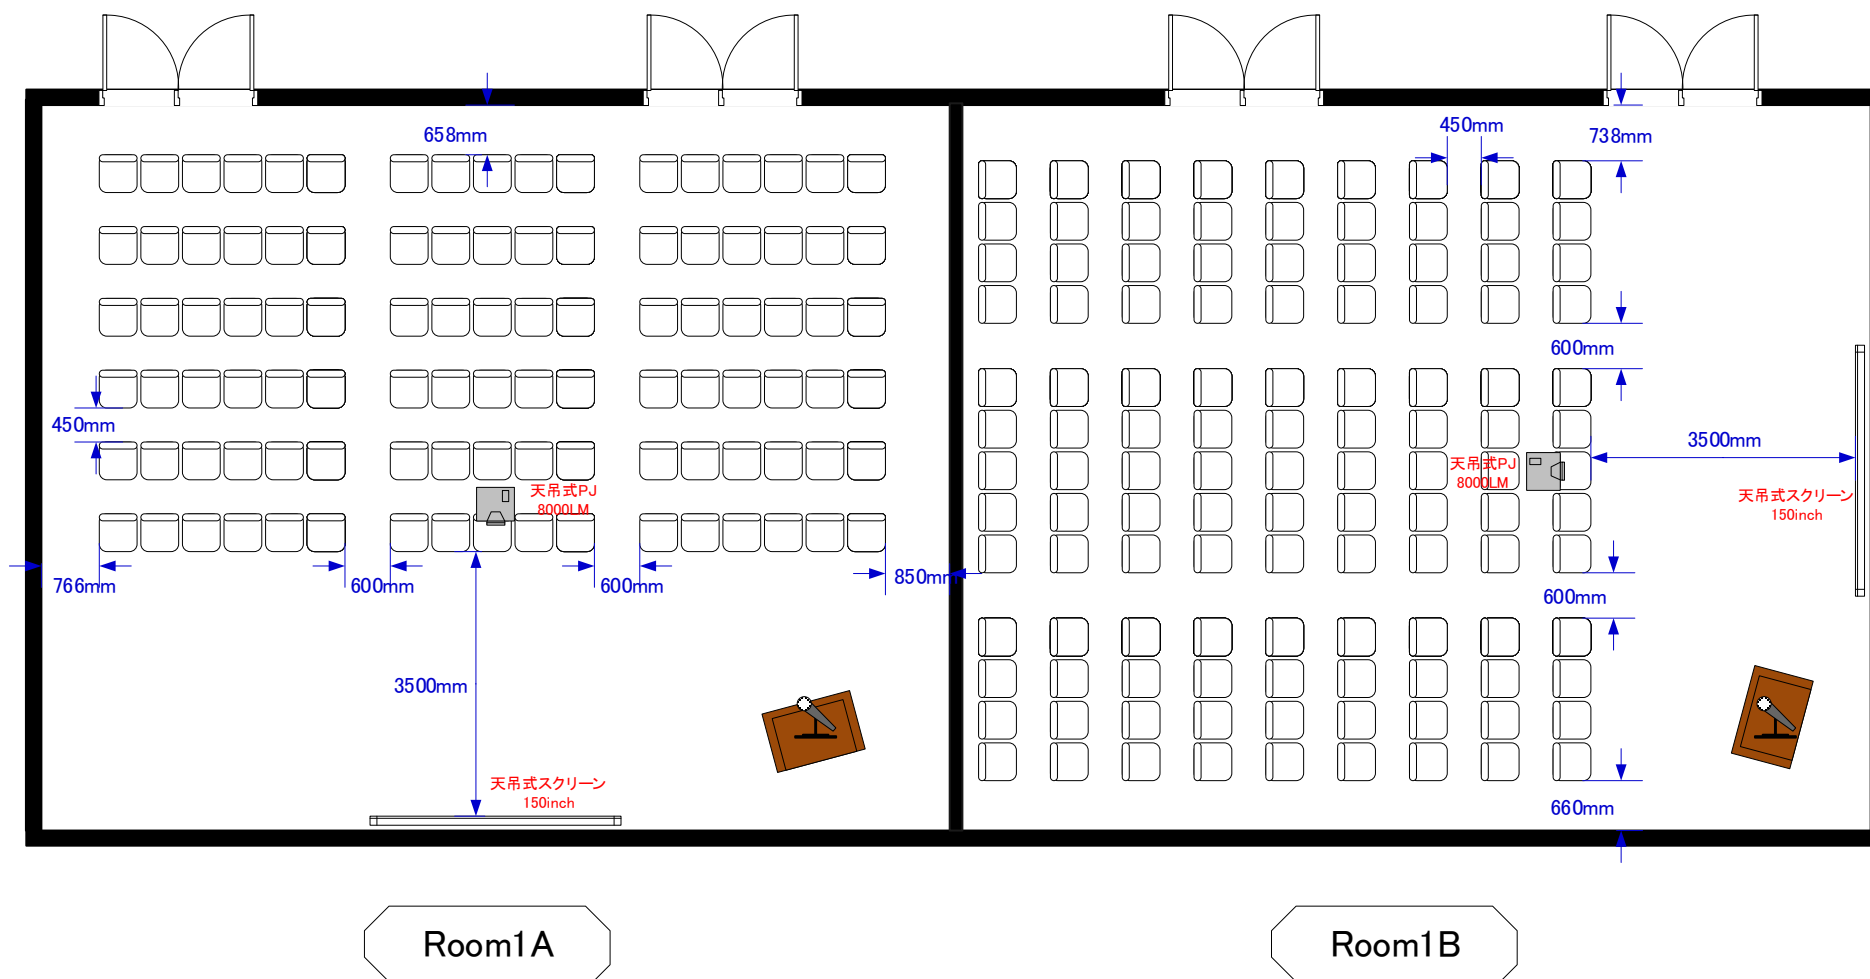

ルーム1A シアター102席
ルーム1B シアター117席

主催者様

時間

担当

縮尺

1:100

天井高 3.5M

0 0.5 1 2 3 4 5m Scale: 1/100 用紙:A3サイズ

サンプルレイアウト

※レイアウト上のテーブル、椅子以外の備品(控室含む)は、別途有料でのお貸出しとなります。

コングレスクエア羽田
Congress Square Haneda