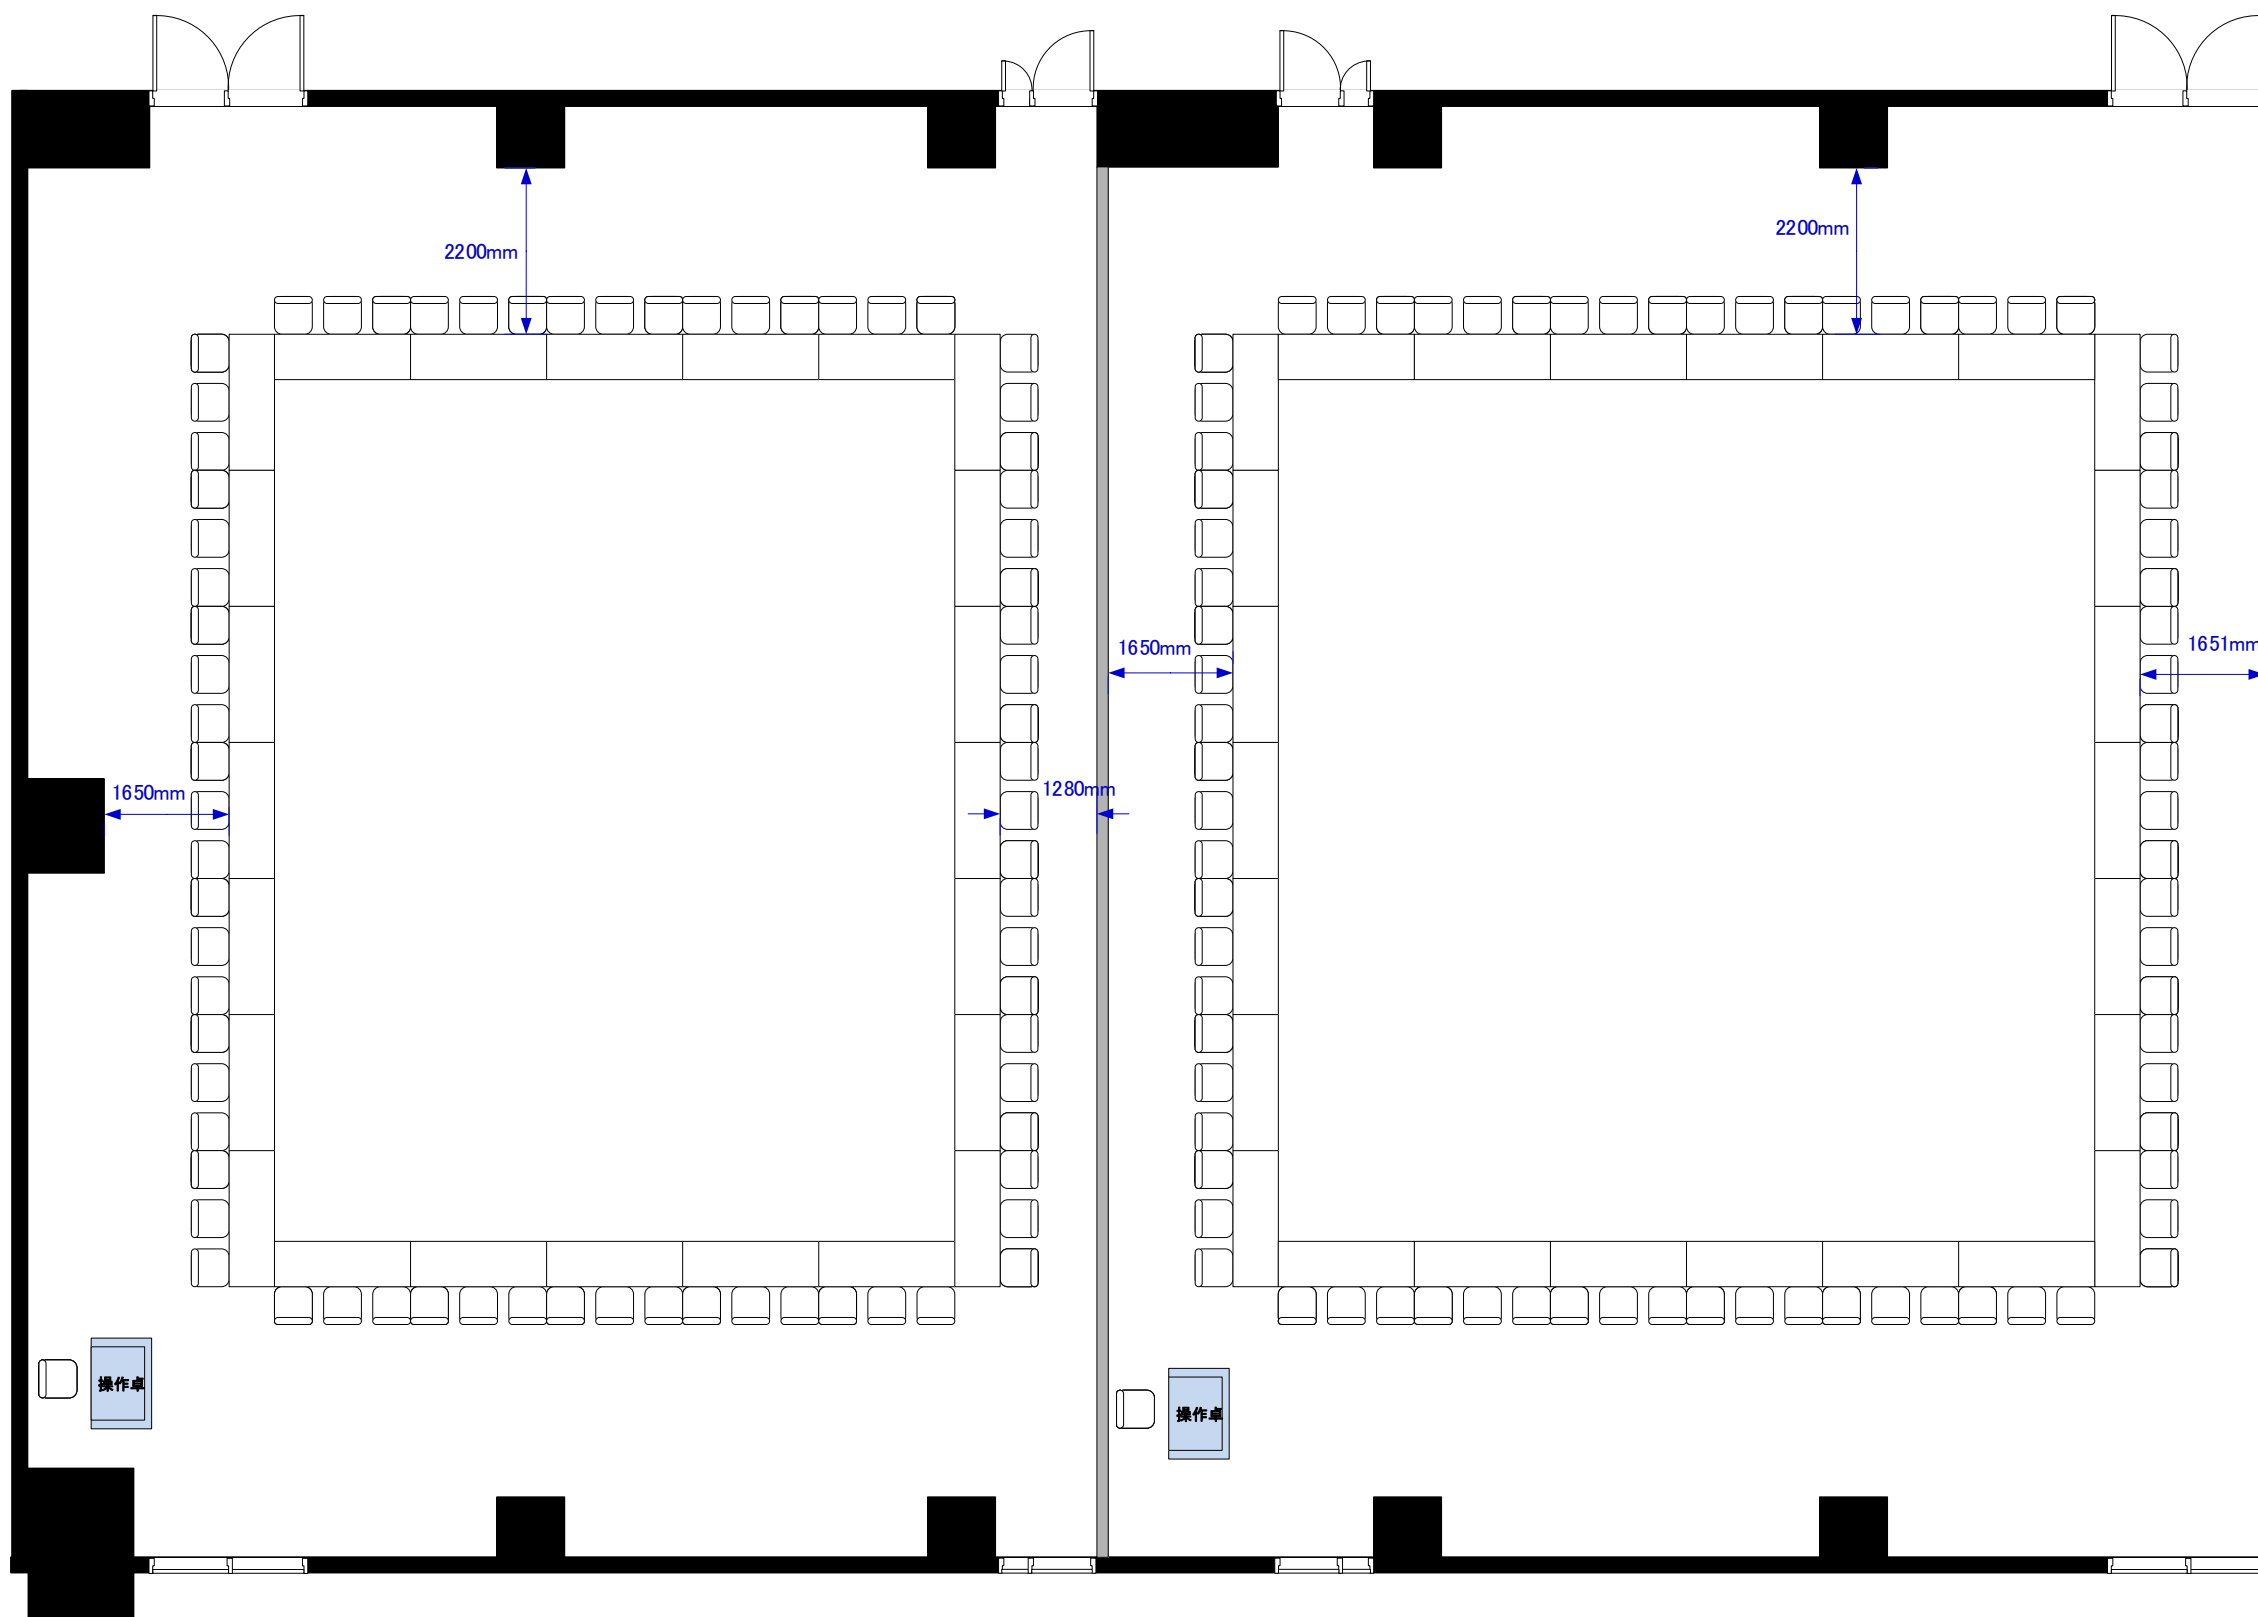

ホール1 口の字72席
ホール2 口の字78席

催事名

時間

担当

縮尺

1:100

天井高 4.0M

0 0.5 1 2 3 4 5m Scale: 1/100 用紙:A3サイズ

サンプルレイアウト

ホール1

ホール2

コングレスクエア羽田
Congrès Square Haneda

※レイアウト上のテーブル、椅子以外の備品(控室含む)は、別途有料でのお貸出しとなります。