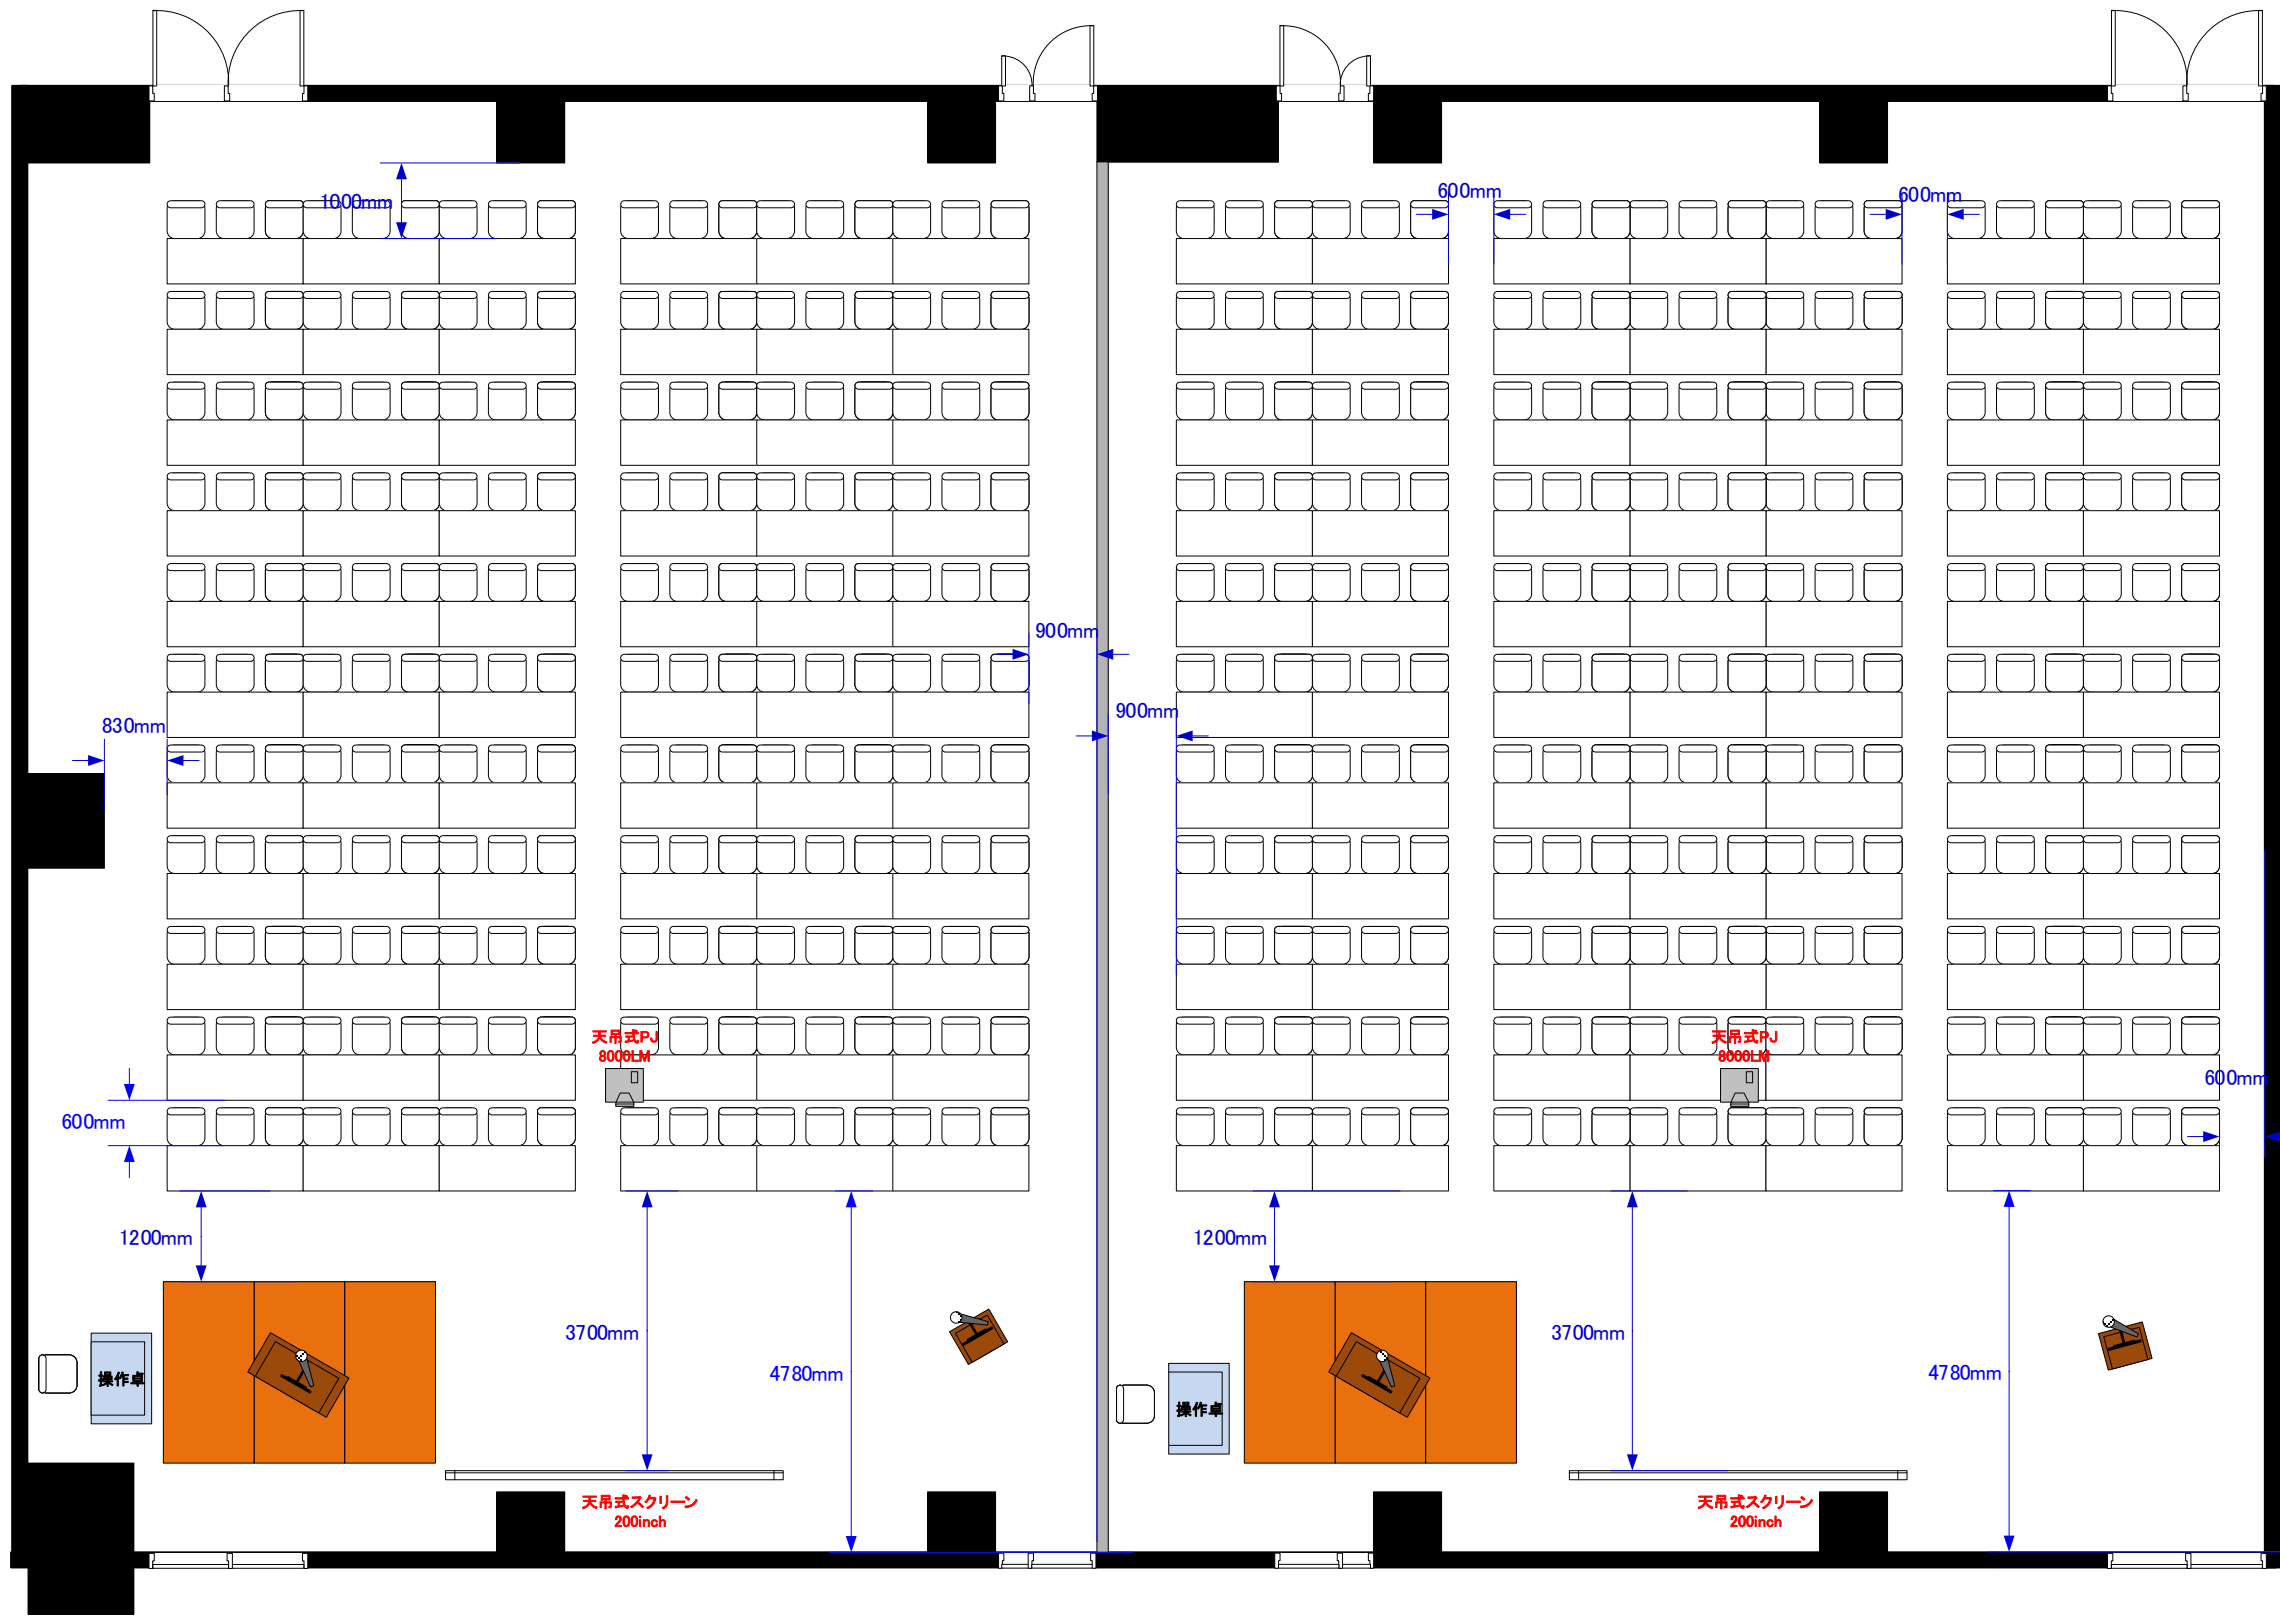

ホール1 スクール198席  
ホール2 スクール231席

催事名			
時間		担当	縮尺
			1:100

天井高 4.0M

0 0.5 1 2 3 4 5m Scale: 1/100 用紙:A3サイズ

サンプルレイアウト

ホール1

ホール2

※レイアウト上のテーブル、椅子以外の備品(控室含む)は、別途有料でのお貸出しとなります。

コングレスクエア羽田  
Congrès Square Haneda