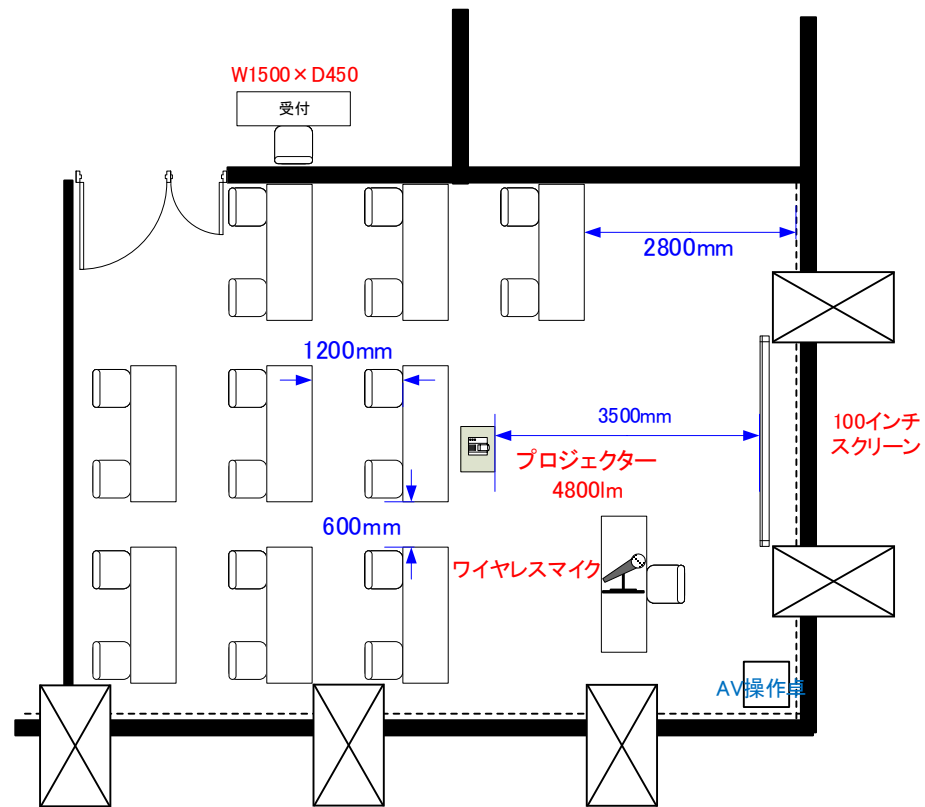

3階 ルームB スクール形式 18席

天井高 3.0M

0 0.5 1 2 3 4 5m Scale: 1/100 用紙:A4サイズ

※レイアウト上のテーブル、椅子以外の備品は、別途有料でのお貸出しとなります。

コングレスクエア日本橋
Congrès Square