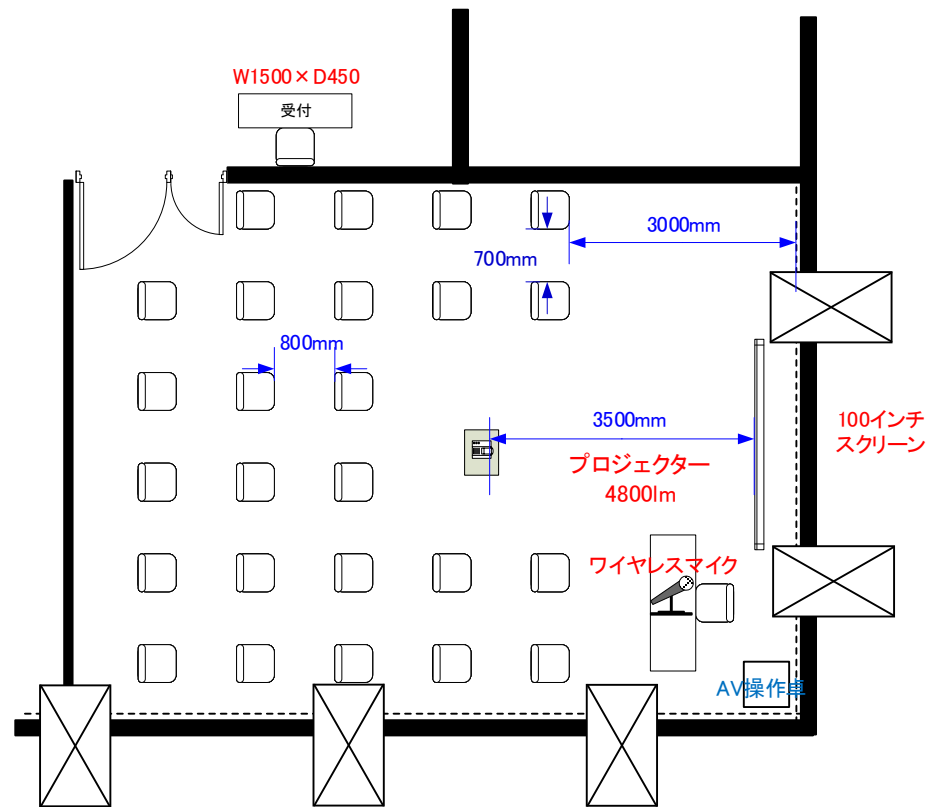

3階 ルームB シアター形式 25席

天井高 3.0M

0 0.5 1 2 3 4 5m Scale: 1/100 用紙:A4サイズ

※レイアウト上のテーブル、椅子以外の備品は、別途有料でのお貸出しとなります。

コングレスクエア日本橋
Congrès Square