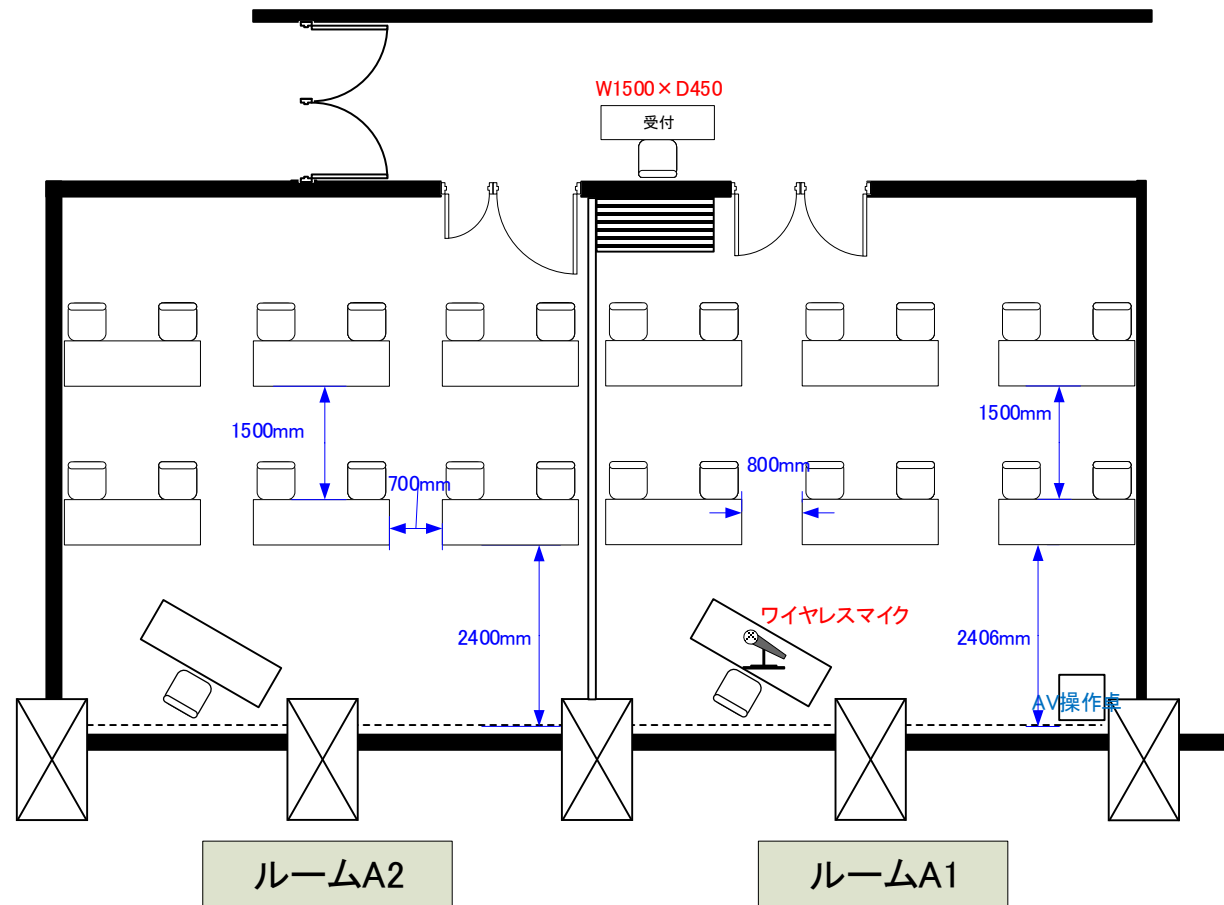

3階 ルームA1・A2 スクール形式 各12席

天井高 3.0M

0 0.5 1 2 3 4 5m Scale: 1/100 用紙:A4サイズ

※レイアウト上のテーブル、椅子以外の備品は、別途有料でのお貸出しとなります。

コングレスクエア日本橋
Congrès Square