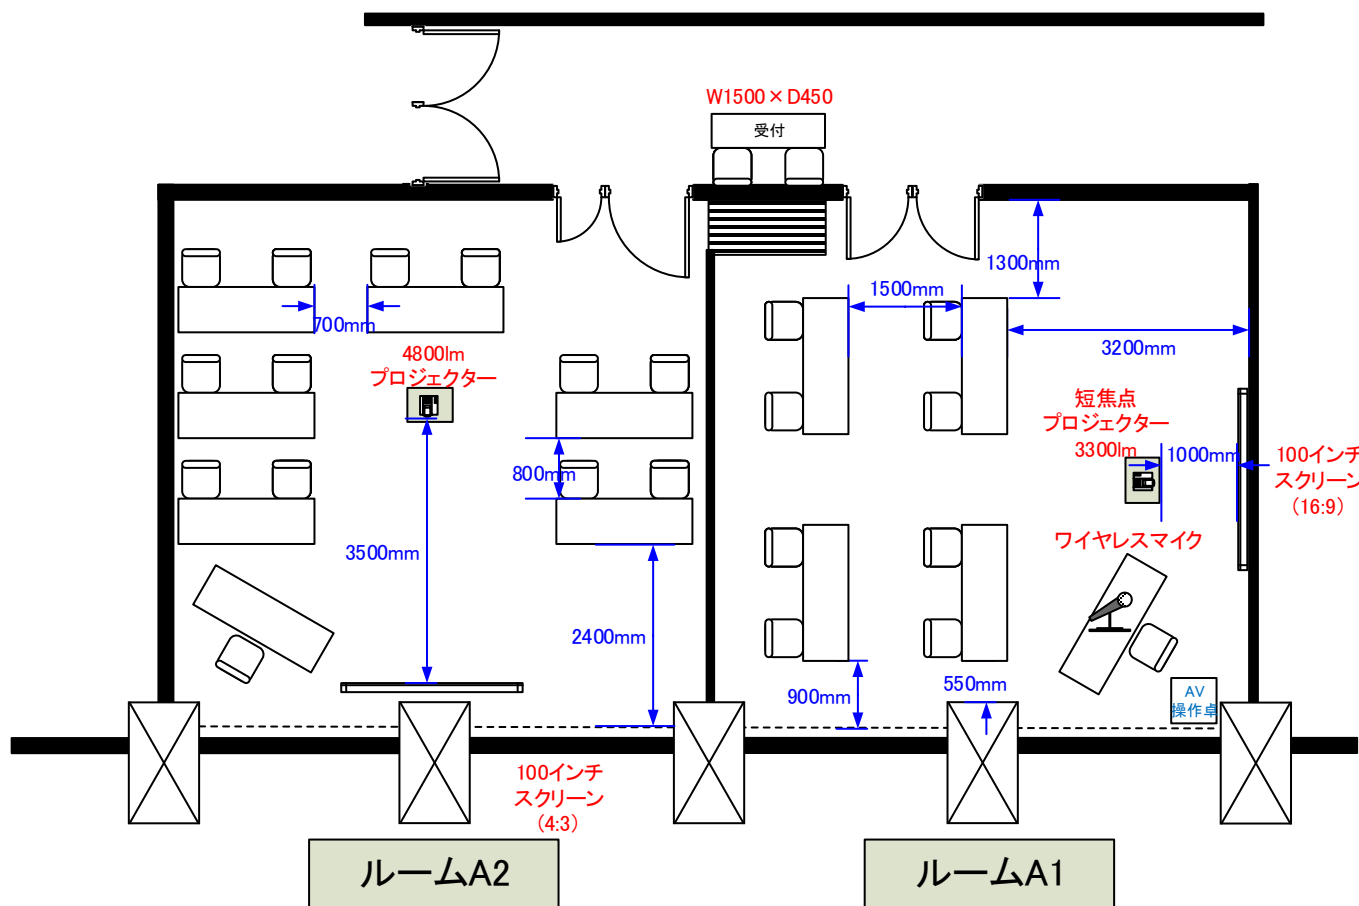

3階 ルームA1 スクール形式 8席 / ルームA2 12席

天井高 3.0M

0 0.5 1 2 3 4 5m Scale: 1/100 用紙:A4サイズ

※レイアウト上のテーブル、椅子以外の備品は、別途有料でのお貸出しとなります。

コングレスクエア日本橋
Congrès Square