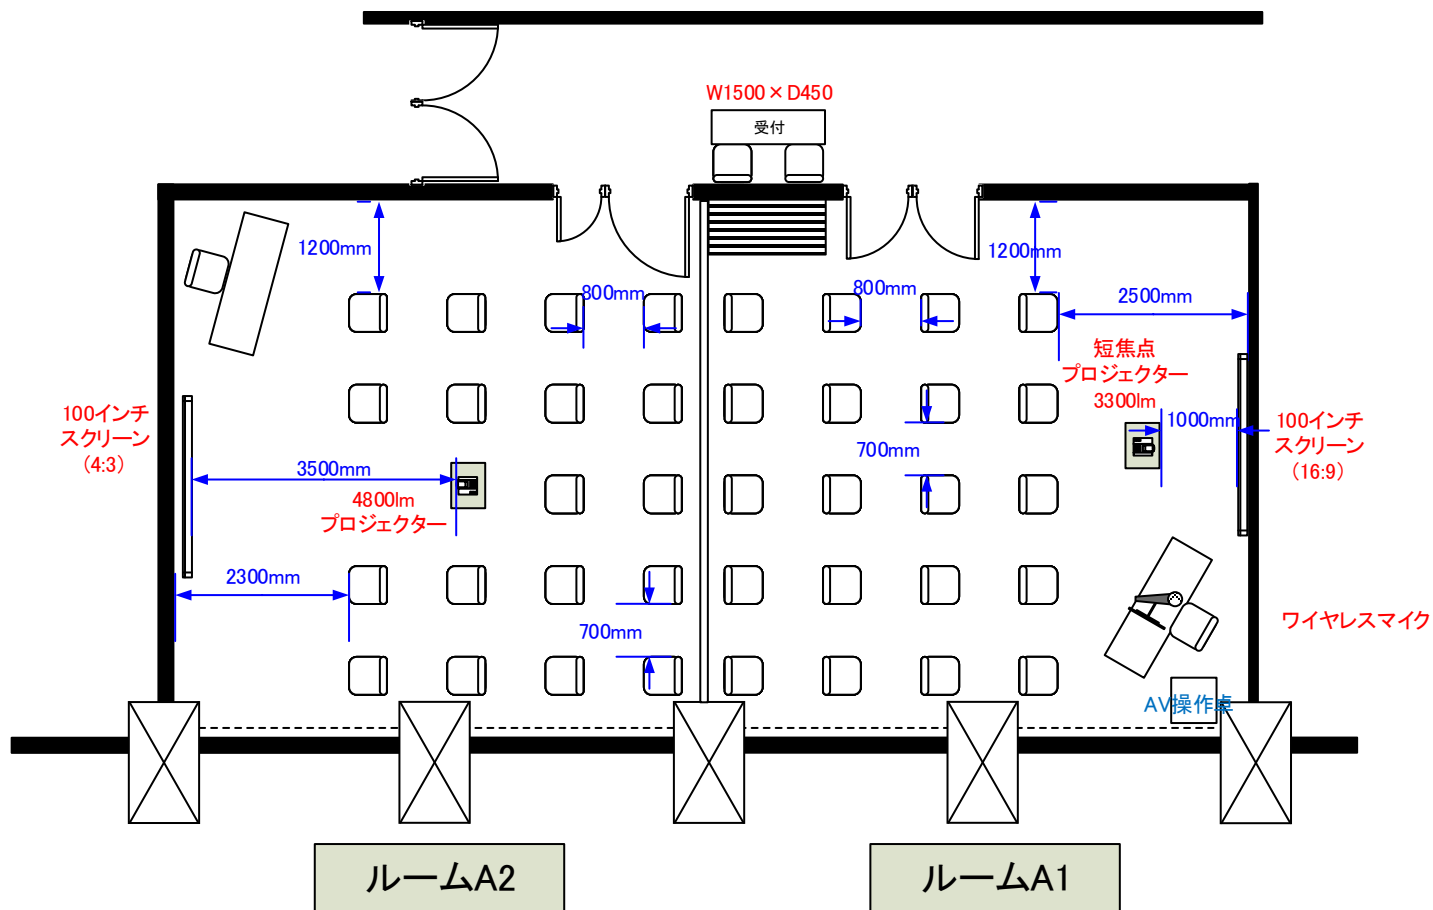

3階 ルームA1 シアター形式 20席 / ルームA2 18席

天井高 3.0M

0 0.5 1 2 3 4 5m Scale: 1/100 用紙:A4サイズ

※レイアウト上のテーブル、椅子以外の備品は、別途有料でのお貸出しとなります。

コングレスクエア日本橋
Congrès Square