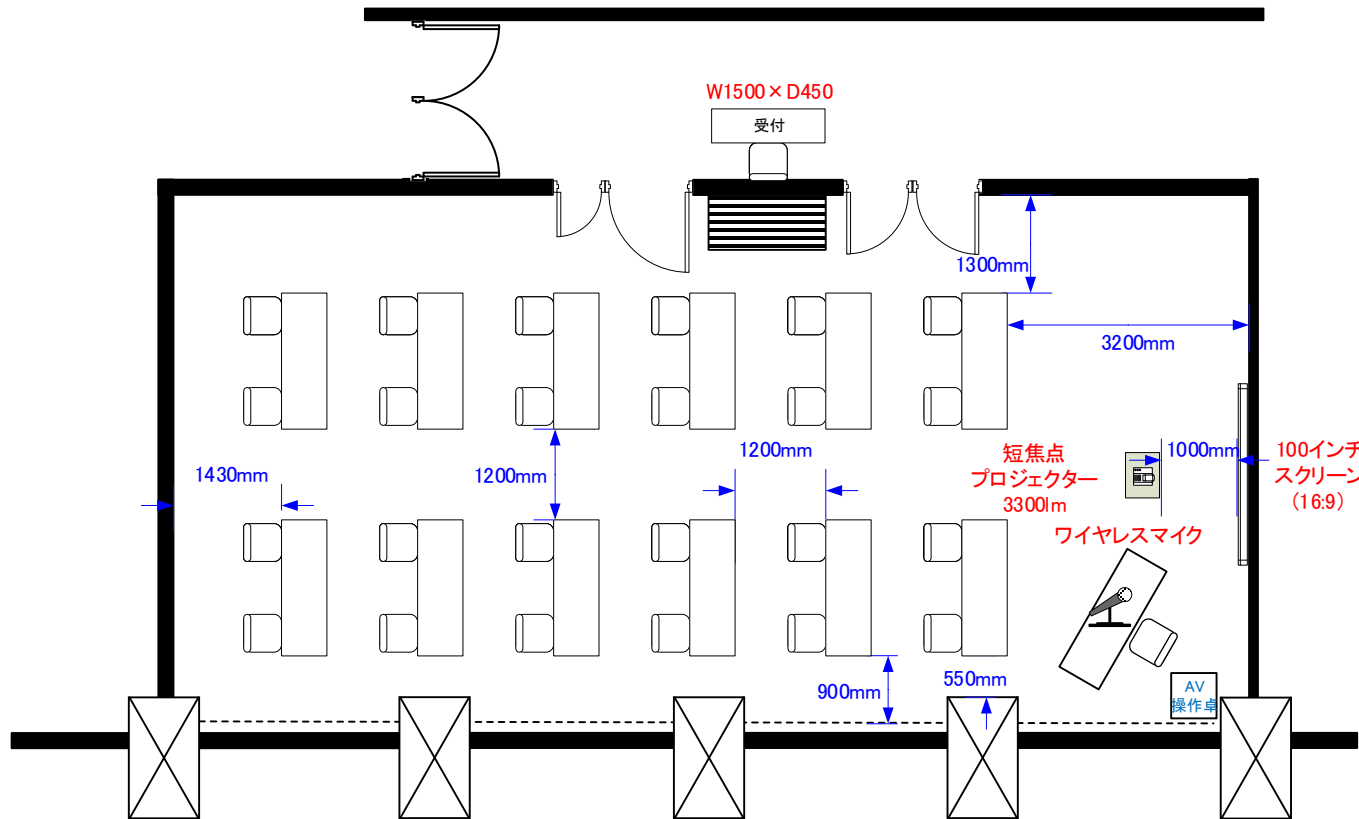

3階 ルームA スクール形式 24席

天井高 3.0M

0 0.5 1 2 3 4 5m Scale: 1/100 用紙:A4サイズ

※レイアウト上のテーブル、椅子以外の備品は、別途有料でのお貸出しとなります。

コングレスクエア日本橋
Congrès Square