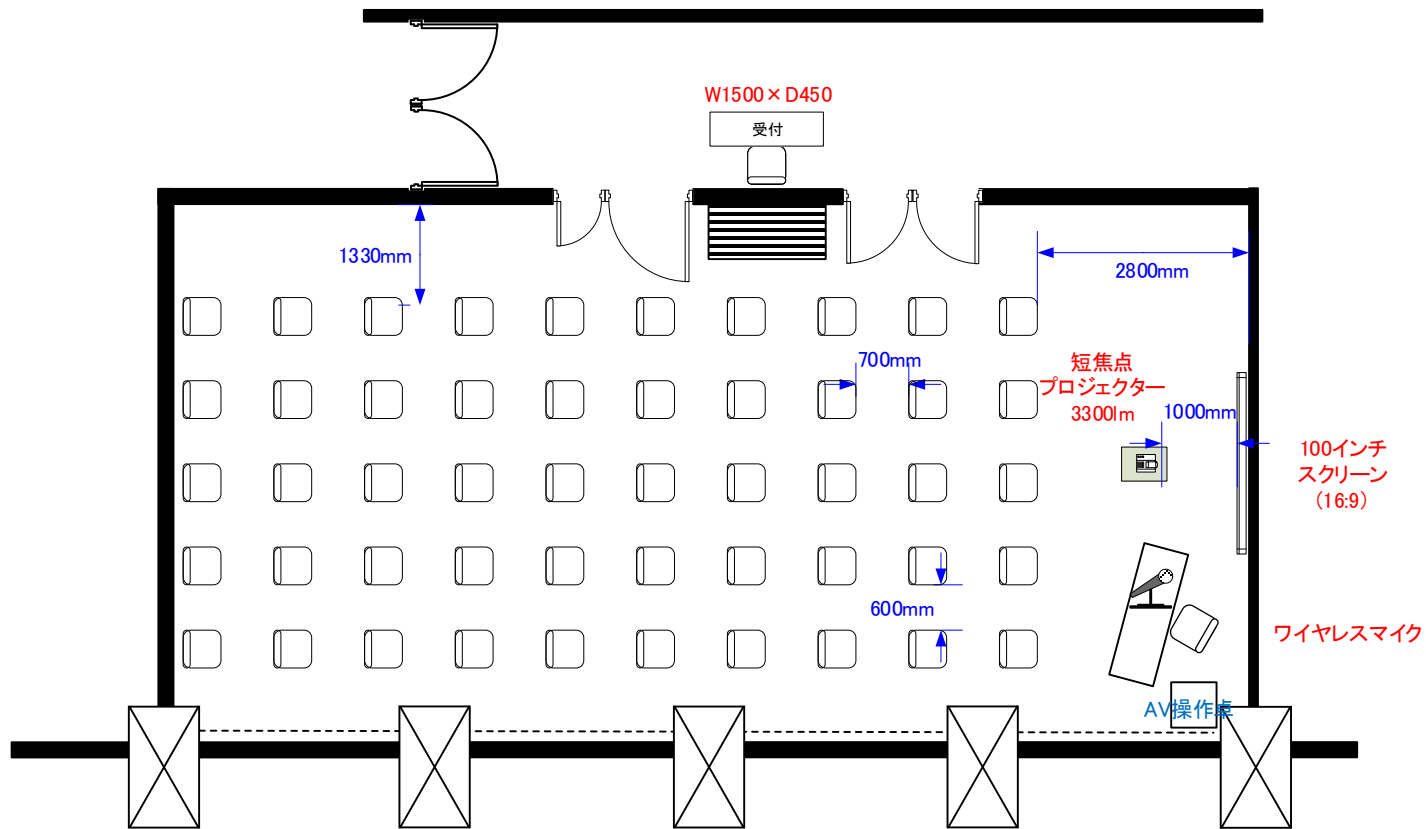

3階 ルームA シアター形式 50席

天井高 3.0M

0 0.5 1 2 3 4 5m Scale: 1/100 用紙:A4サイズ

※レイアウト上のテーブル、椅子以外の備品は、別途有料でのお貸出しとなります。

コングレスクエア日本橋
Congrès Square