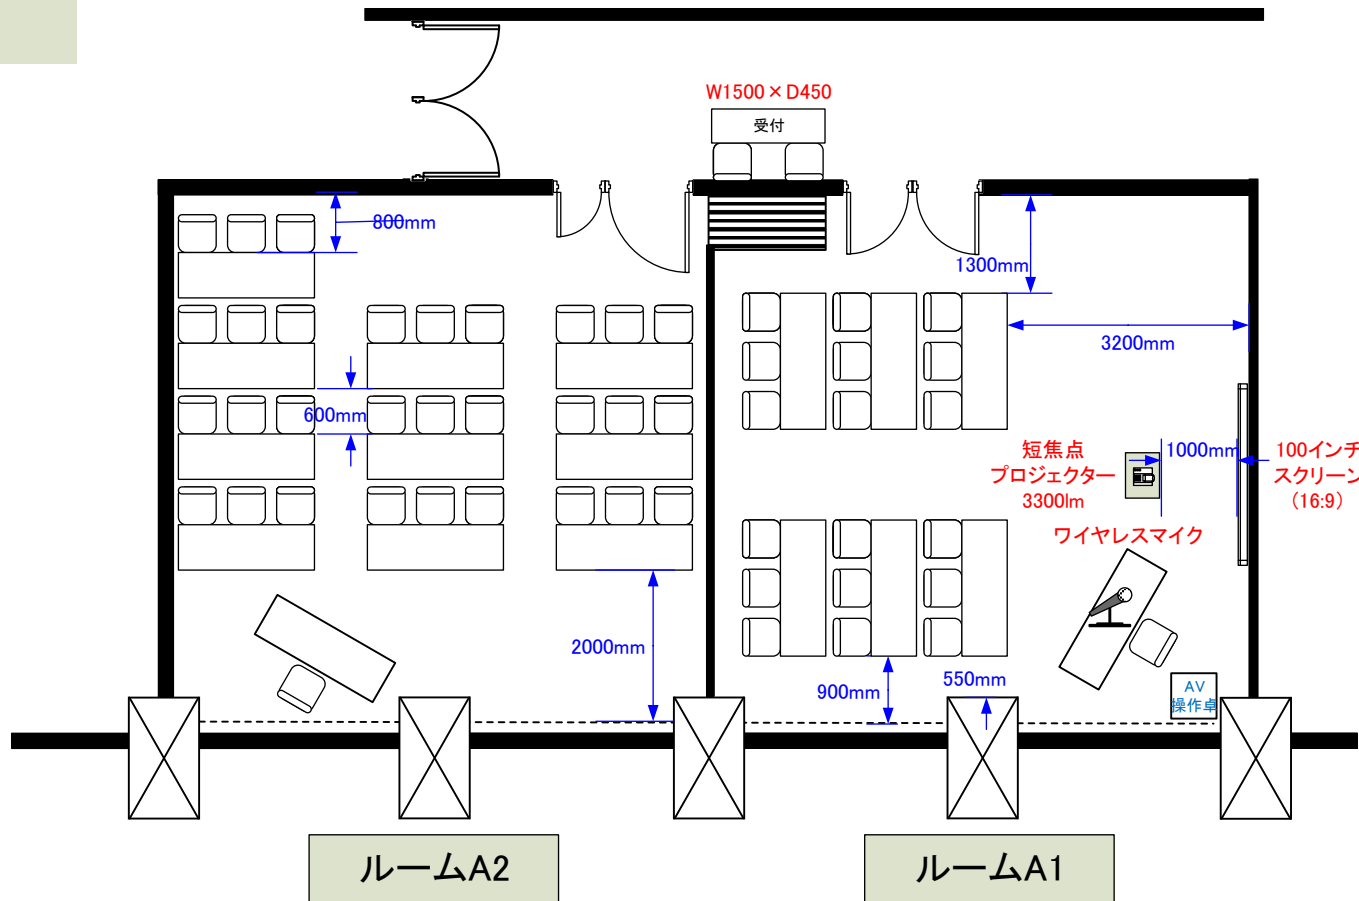

# 3階 ルームA1 スクール形式 18席 / ルームA2 30席

天井高 3.0M

最大収容席数  
レイアウト

0 0.5 1 2 3 4 5m Scale: 1/100 用紙:A4サイズ

※レイアウト上のテーブル、椅子以外の備品は、別途有料でのお貸出しとなります。

コングレスクエア日本橋  
Congress Square