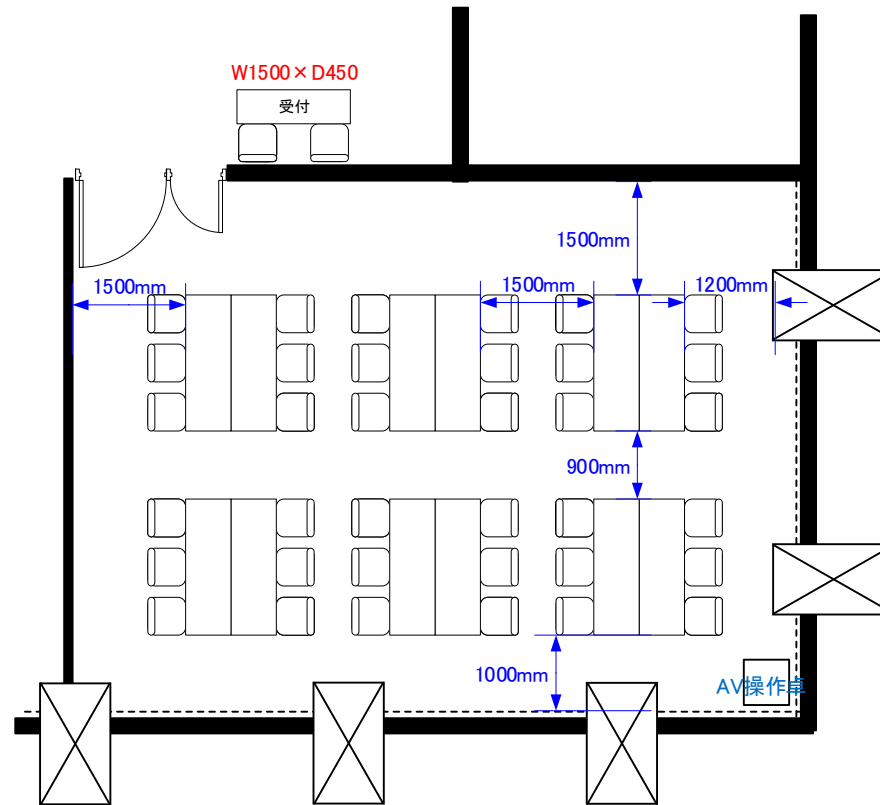

3階 ルームB 島組6島36席

天井高 3.0M

0 0.5 1 2 3 4 5m Scale: 1/100 用紙:A4サイズ

サンプルレイアウト

※レイアウト上のテーブル、椅子以外の備品は、別途有料でのお貸出しとなります。

コングレスクエア日本橋
Congrès Square