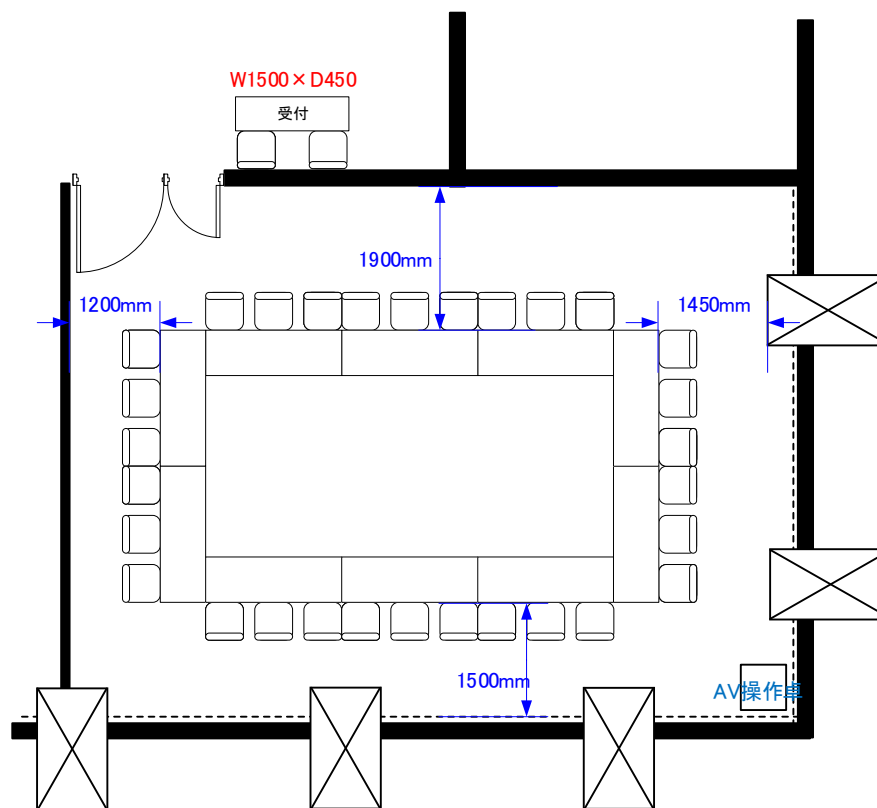

3階 ルームB 口の字 30席(コの字 24席)

天井高 3.0M

0 0.5 1 2 3 4 5m Scale: 1/100 用紙:A4サイズ

サンプルレイアウト

※レイアウト上のテーブル、椅子以外の備品は、別途有料でのお貸出しとなります。

コングレスクエア日本橋
Congrès Square