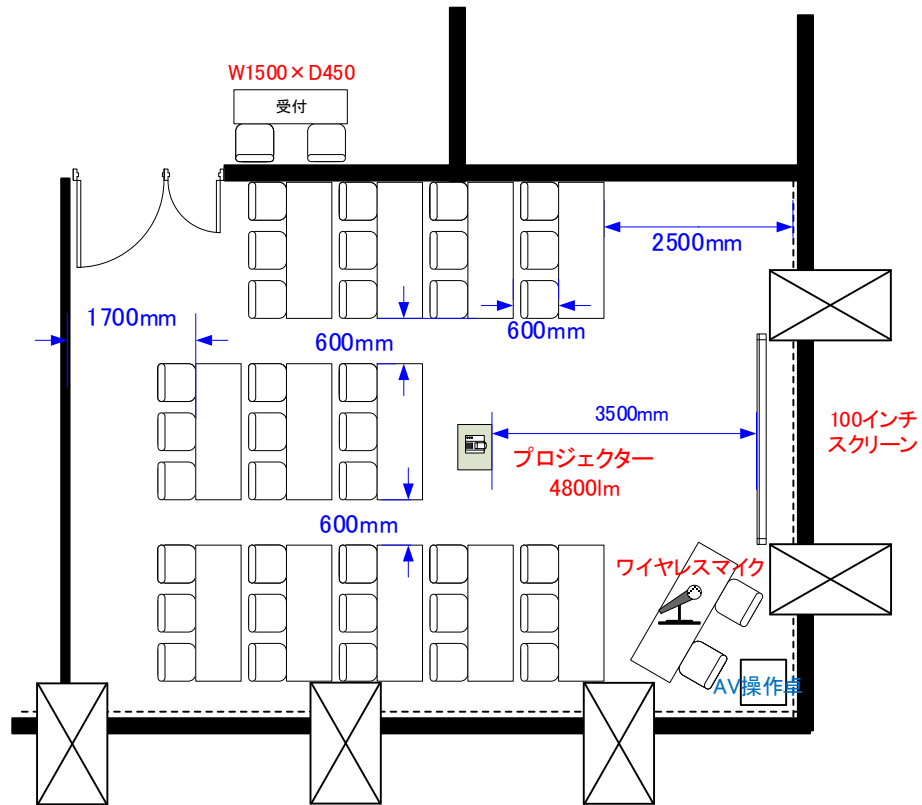

3階 ルームB スクール形式 36席

天井高 3.0M

0 0.5 1 2 3 4 5m Scale: 1/100 用紙:A4サイズ

サンプルレイアウト

※レイアウト上のテーブル、椅子以外の備品は、別途有料でのお貸出しとなります。

コングレスクエア日本橋
Congrès Square