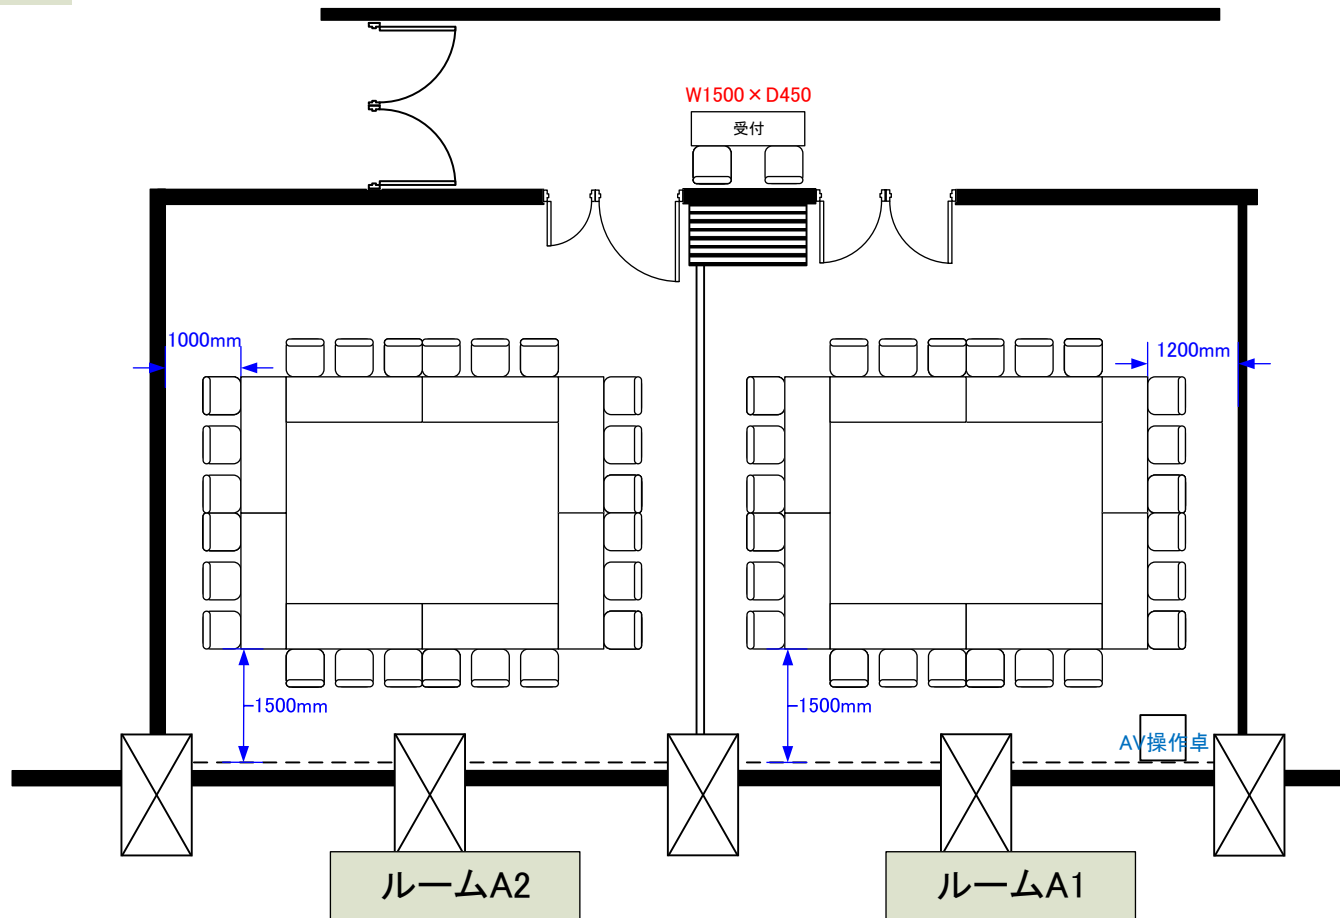

3階 ルームA1・A2 口の字 各24席(コの字 各18席)

天井高 3.0M

最大収容席数
レイアウト

0 0.5 1 2 3 4 5m Scale: 1/100 用紙:A4サイズ

※レイアウト上のテーブル、椅子以外の備品は、別途有料でのお貸出しとなります。

コングレスクエア日本橋
Congrès Square