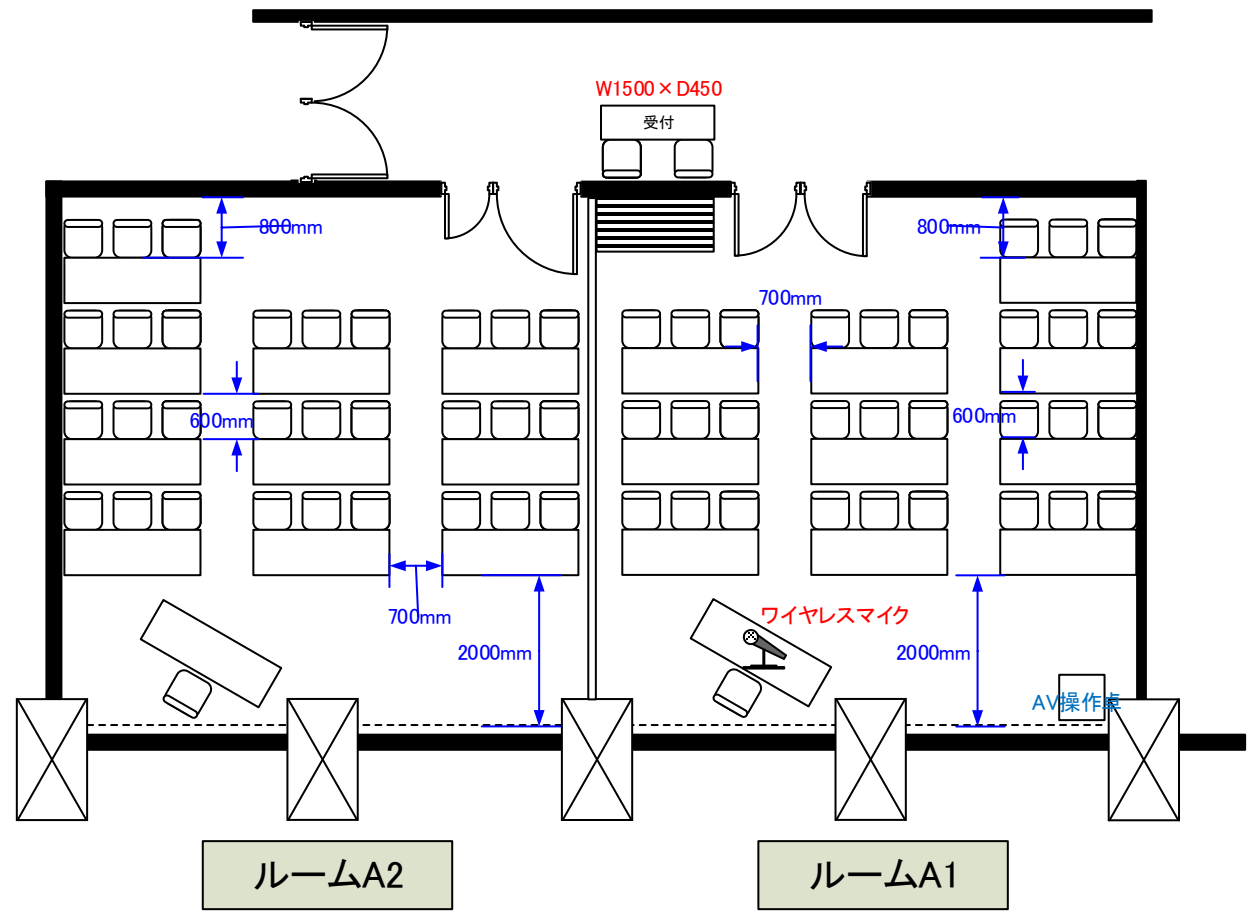

# 3階 ルームA1・A2 スクール形式 各30席

天井高 3.0M

0 0.5 1 2 3 4 5m Scale: 1/100 用紙:A4サイズ

最大収容席数  
レイアウト

※レイアウト上のテーブル、椅子以外の備品は、別途有料でのお貸出しとなります。

コングレスクエア日本橋  
Congrès Square