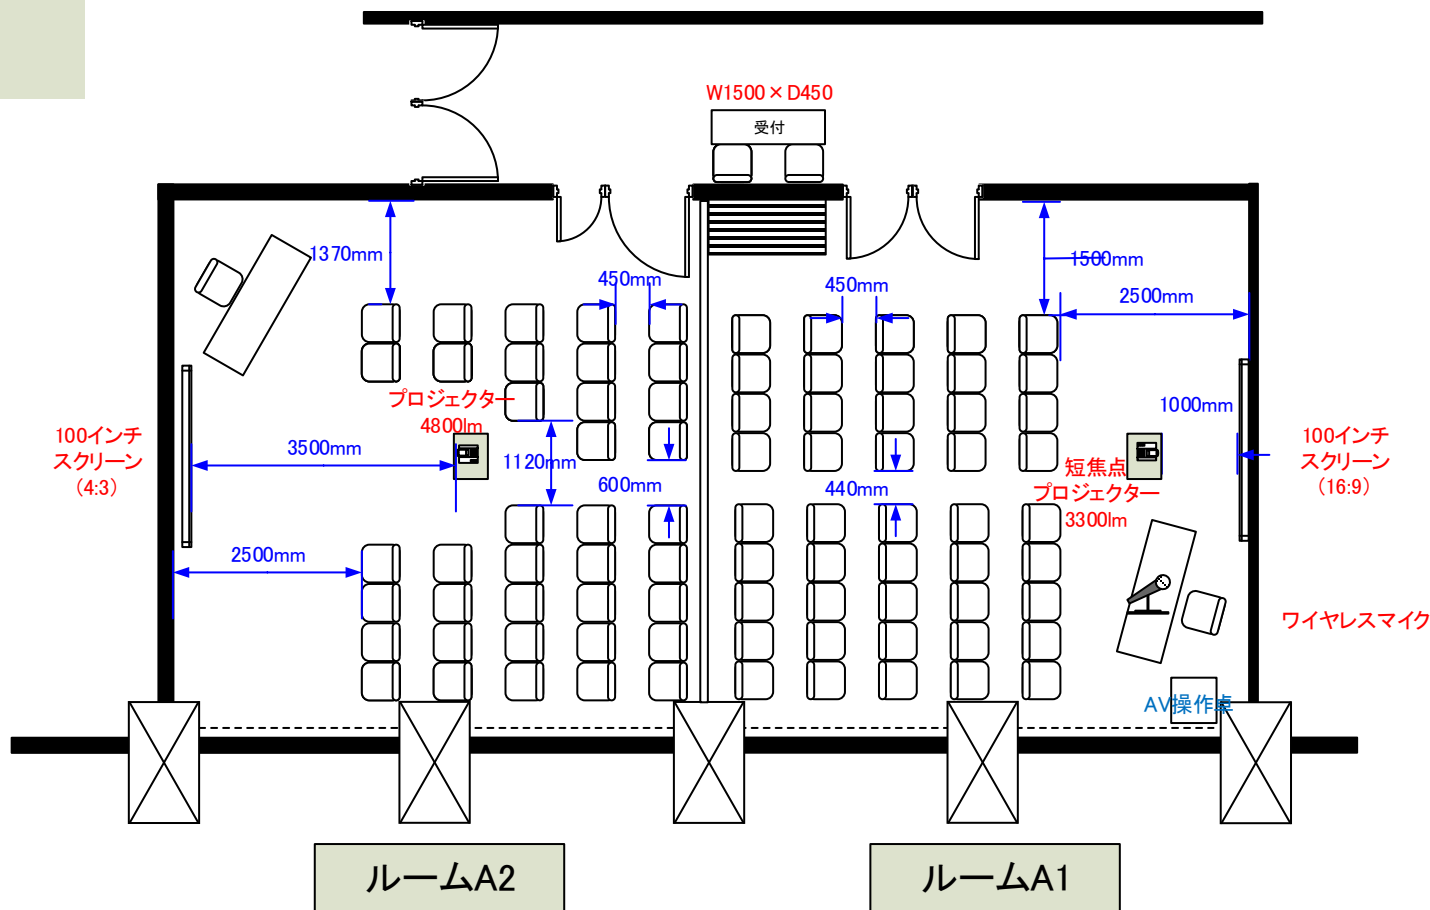

3階 ルームA1 シアター形式 45席 / ルームA2 38席

天井高 3.0M

最大収容席数
レイアウト

0 0.5 1 2 3 4 5m Scale: 1/100 用紙:A4サイズ

※レイアウト上のテーブル、椅子以外の備品は、別途有料でのお貸出しとなります。

コングレスクエア日本橋
Congrès Square