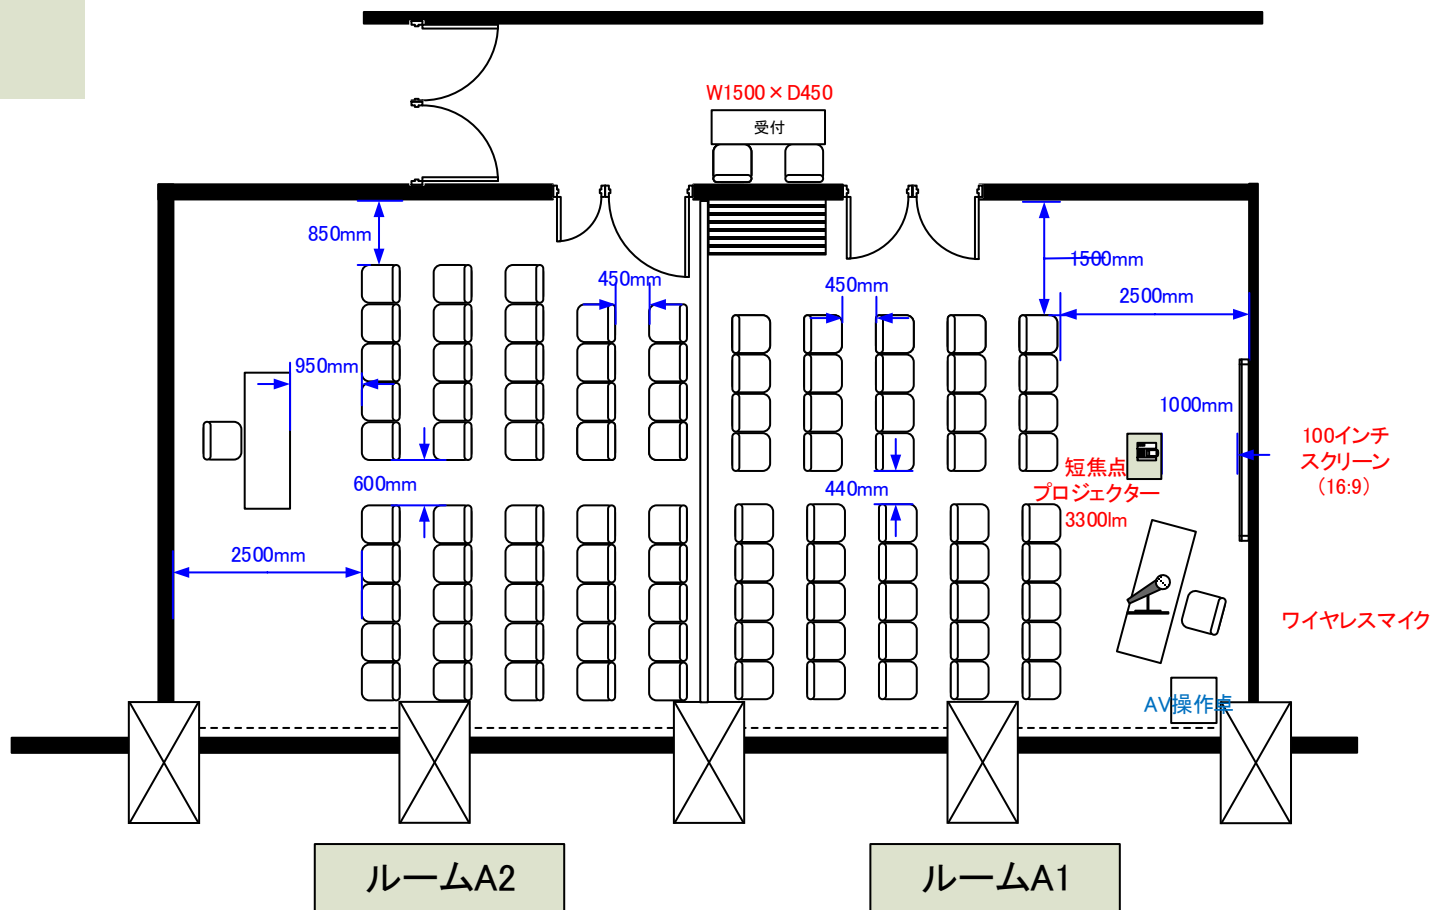

# 3階 ルームA1 シアター形式 45席 / ルームA2 48席

天井高 3.0M

最大収容席数  
レイアウト

0 0.5 1 2 3 4 5m Scale: 1/100 用紙:A4サイズ

※レイアウト上のテーブル、椅子以外の備品は、別途有料でのお貸出しとなります。

コングレスクエア日本橋  
*Congrès Square*