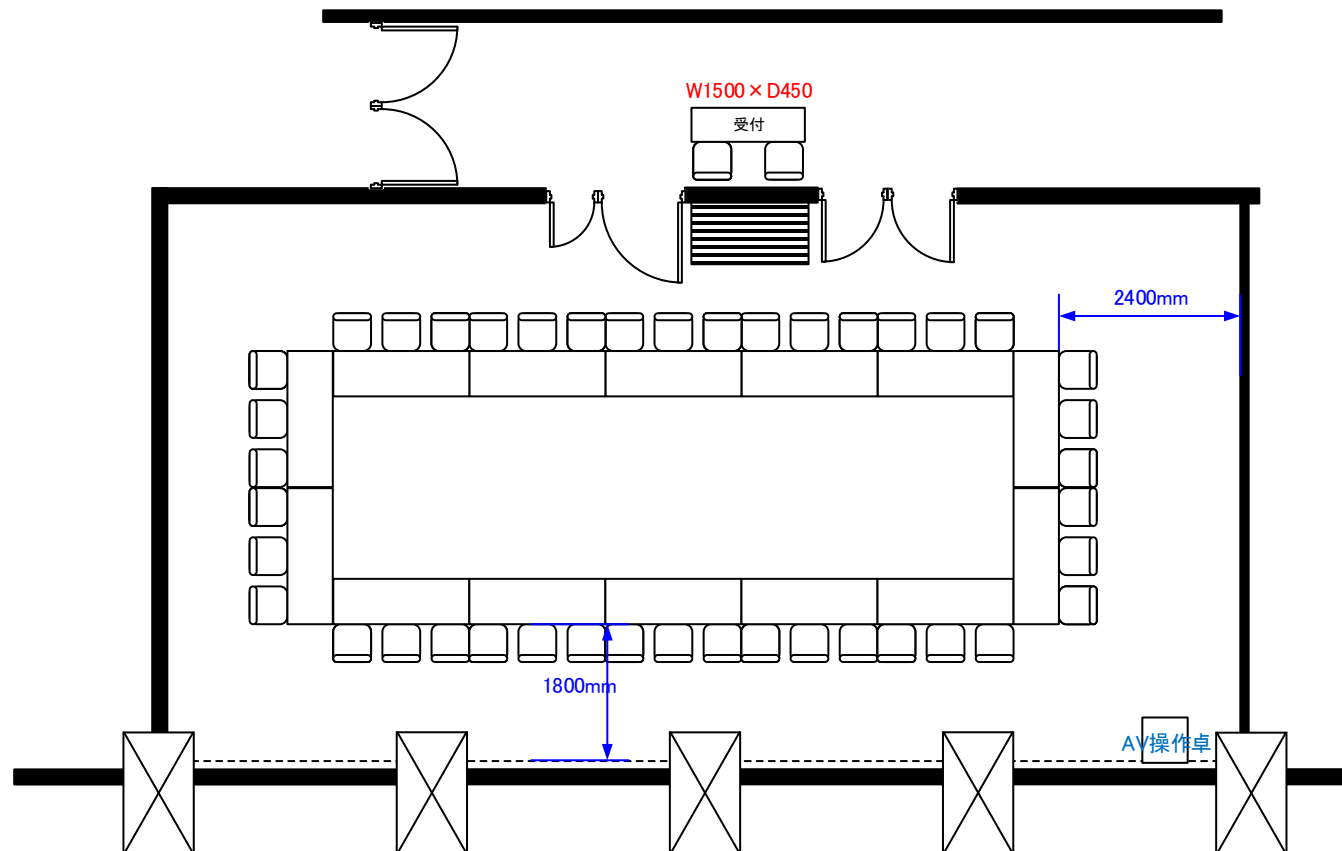

3階 ルームA 口の字 42席

天井高 3.0M

最大収容席数
レイアウト

0 0.5 1 2 3 4 5m Scale: 1/100 用紙:A4サイズ

※レイアウト上のテーブル、椅子以外の備品は、別途有料でのお貸出しとなります。

コングレスクエア日本橋
Congrès Square