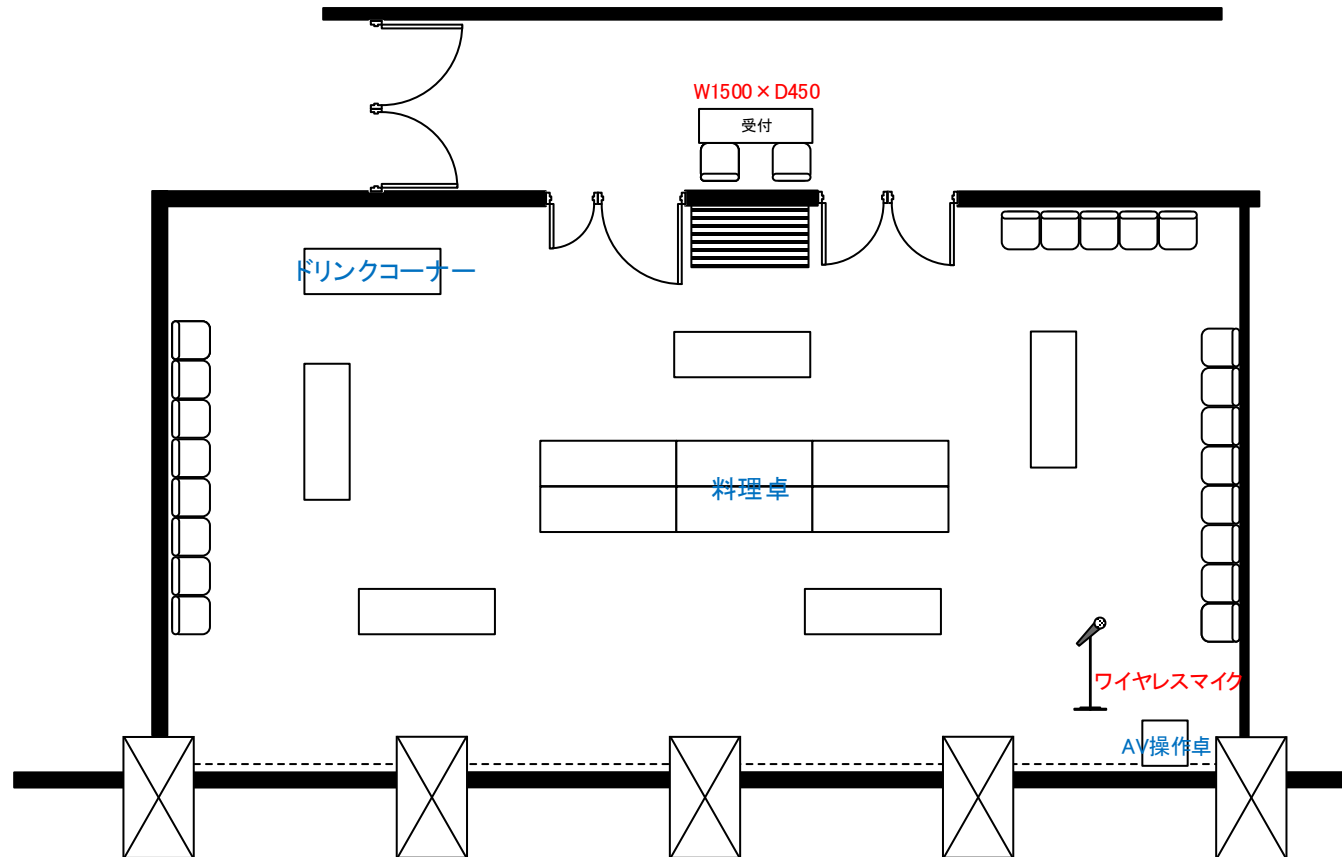

3階 ルームA パーティー形式

天井高 3.0M

0 0.5 1 2 3 4 5m Scale: 1/100 用紙:A4サイズ

※レイアウト上のテーブル、椅子以外の備品は、別途有料でのお貸出しとなります。

コングレスクエア日本橋
Congrès Square