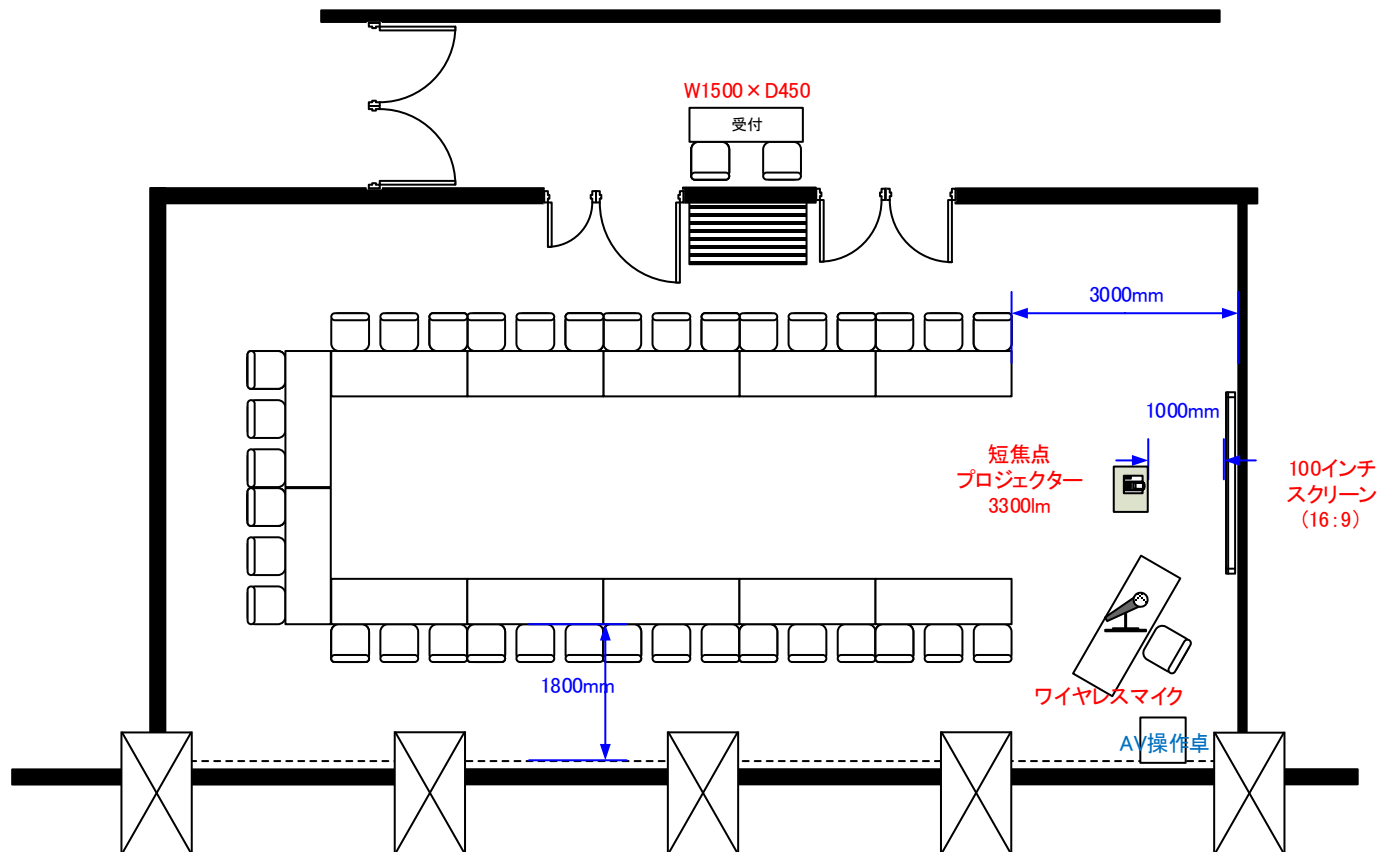

3階 ルームA コの字 36席

天井高 3.0M

最大収容席数
レイアウト

0 0.5 1 2 3 4 5m Scale: 1/100 用紙:A4サイズ

※レイアウト上のテーブル、椅子以外の備品は、別途有料でのお貸出しとなります。

コングレスクエア日本橋
Congrès Square