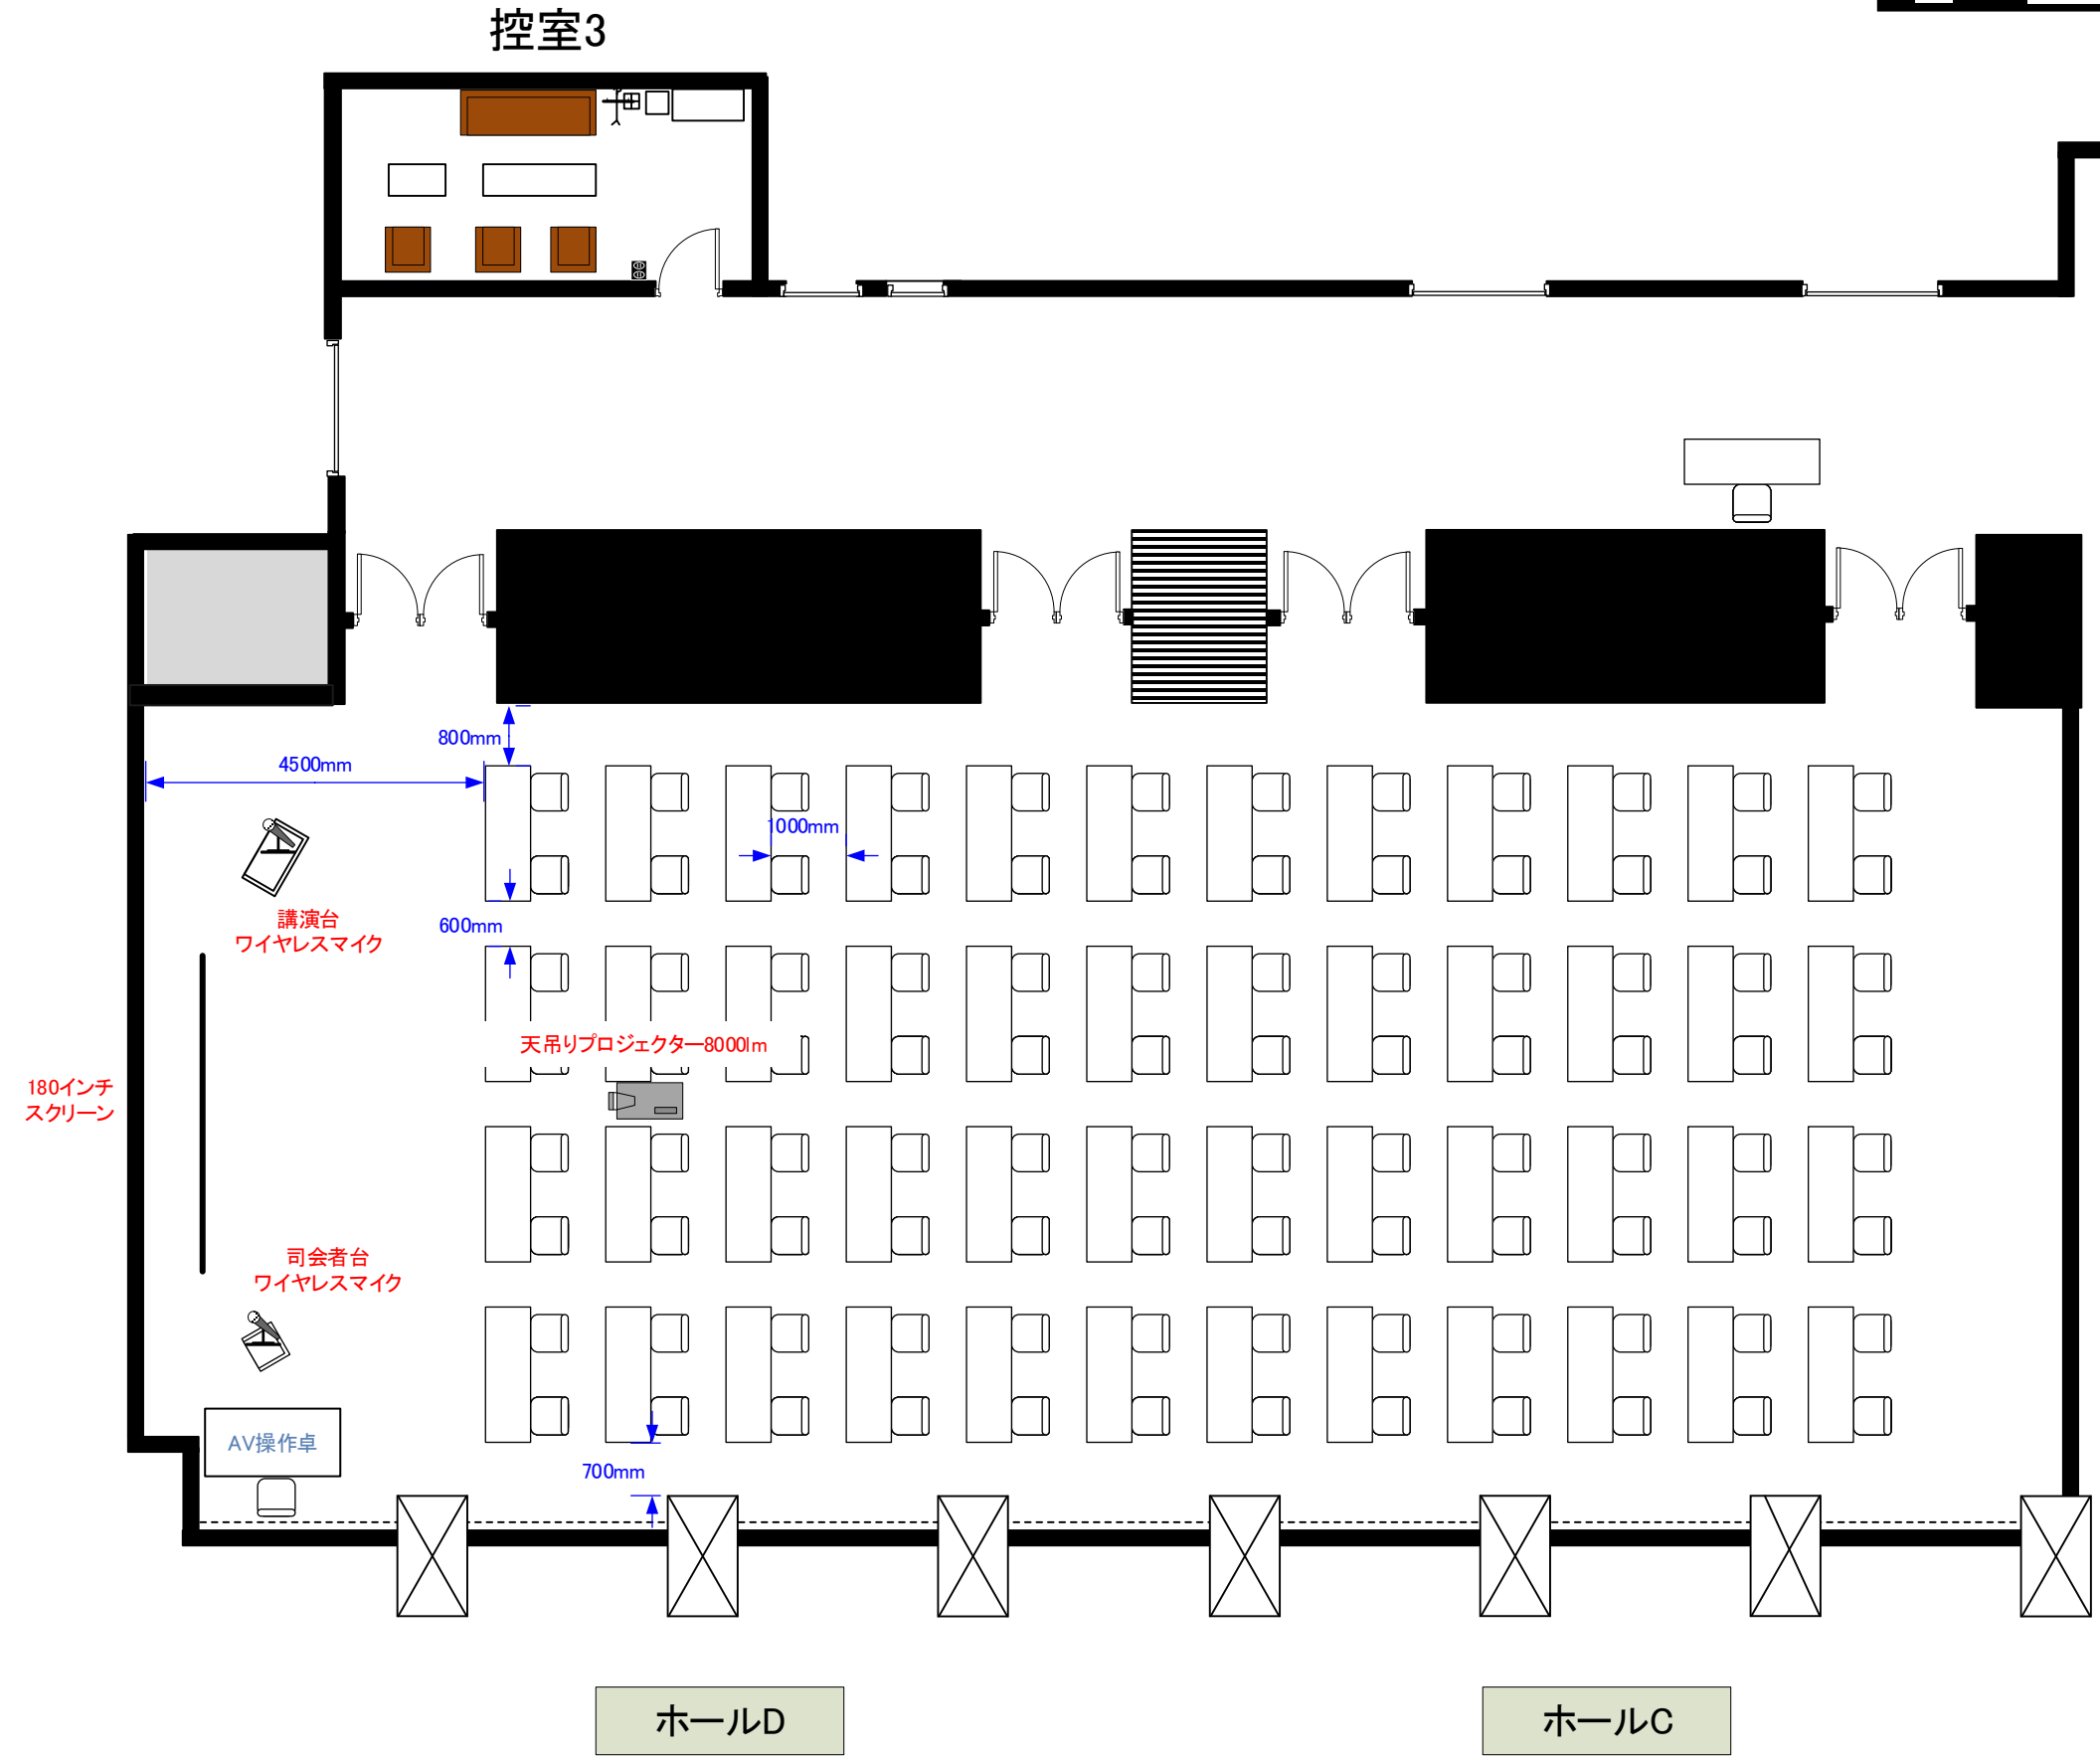

3階 ホールC・D スクール形式 96席

天井高 3.5M

0 0.5 1 2 3 4 5m Scale: 1/150 用紙:A4サイズ

※レイアウト上のテーブル、椅子以外の備品(控室含む)は、別途有料でのお貸出しとなります。

コングレスクエア日本橋
Congrès Square