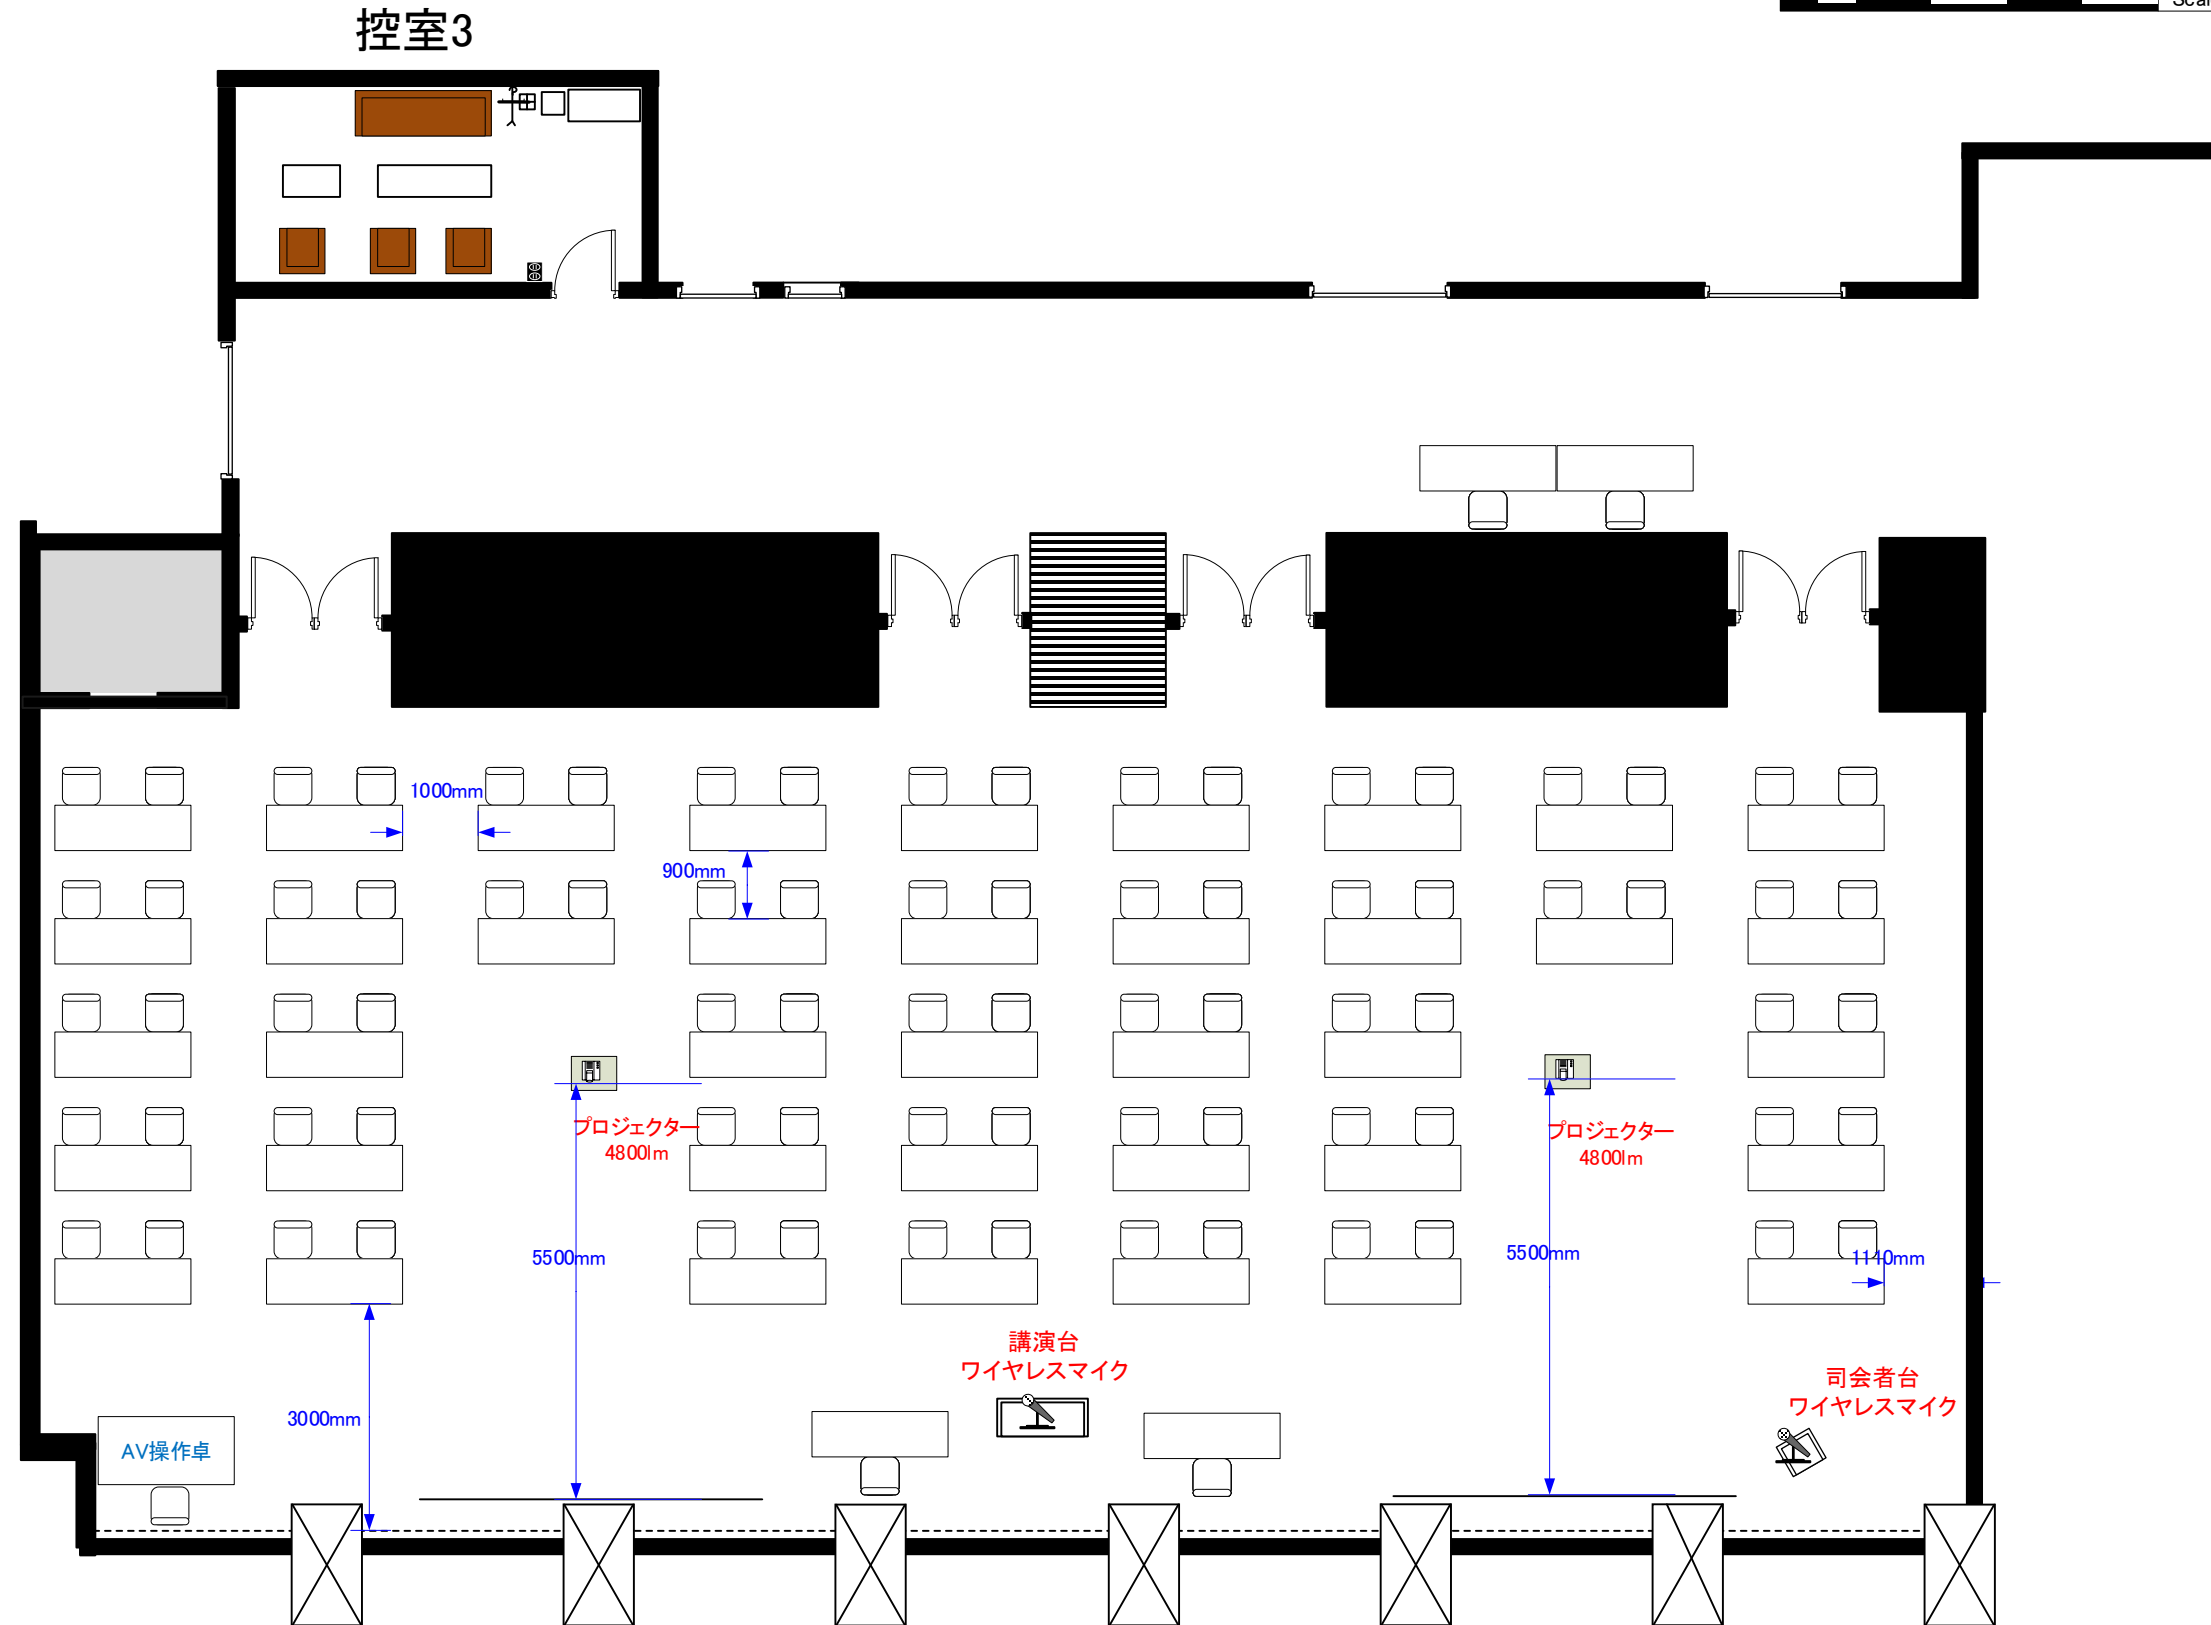

3階 ホールC・D スクール形式 78席

天井高 3.5M

0 0.5 1 2 3 4 5m Scale: 1/150 用紙:A4サイズ

※レイアウト上のテーブル、椅子以外の備品(控室含む)は、別途有料でのお貸出しとなります。

コングレスクエア日本橋
Congrès Square