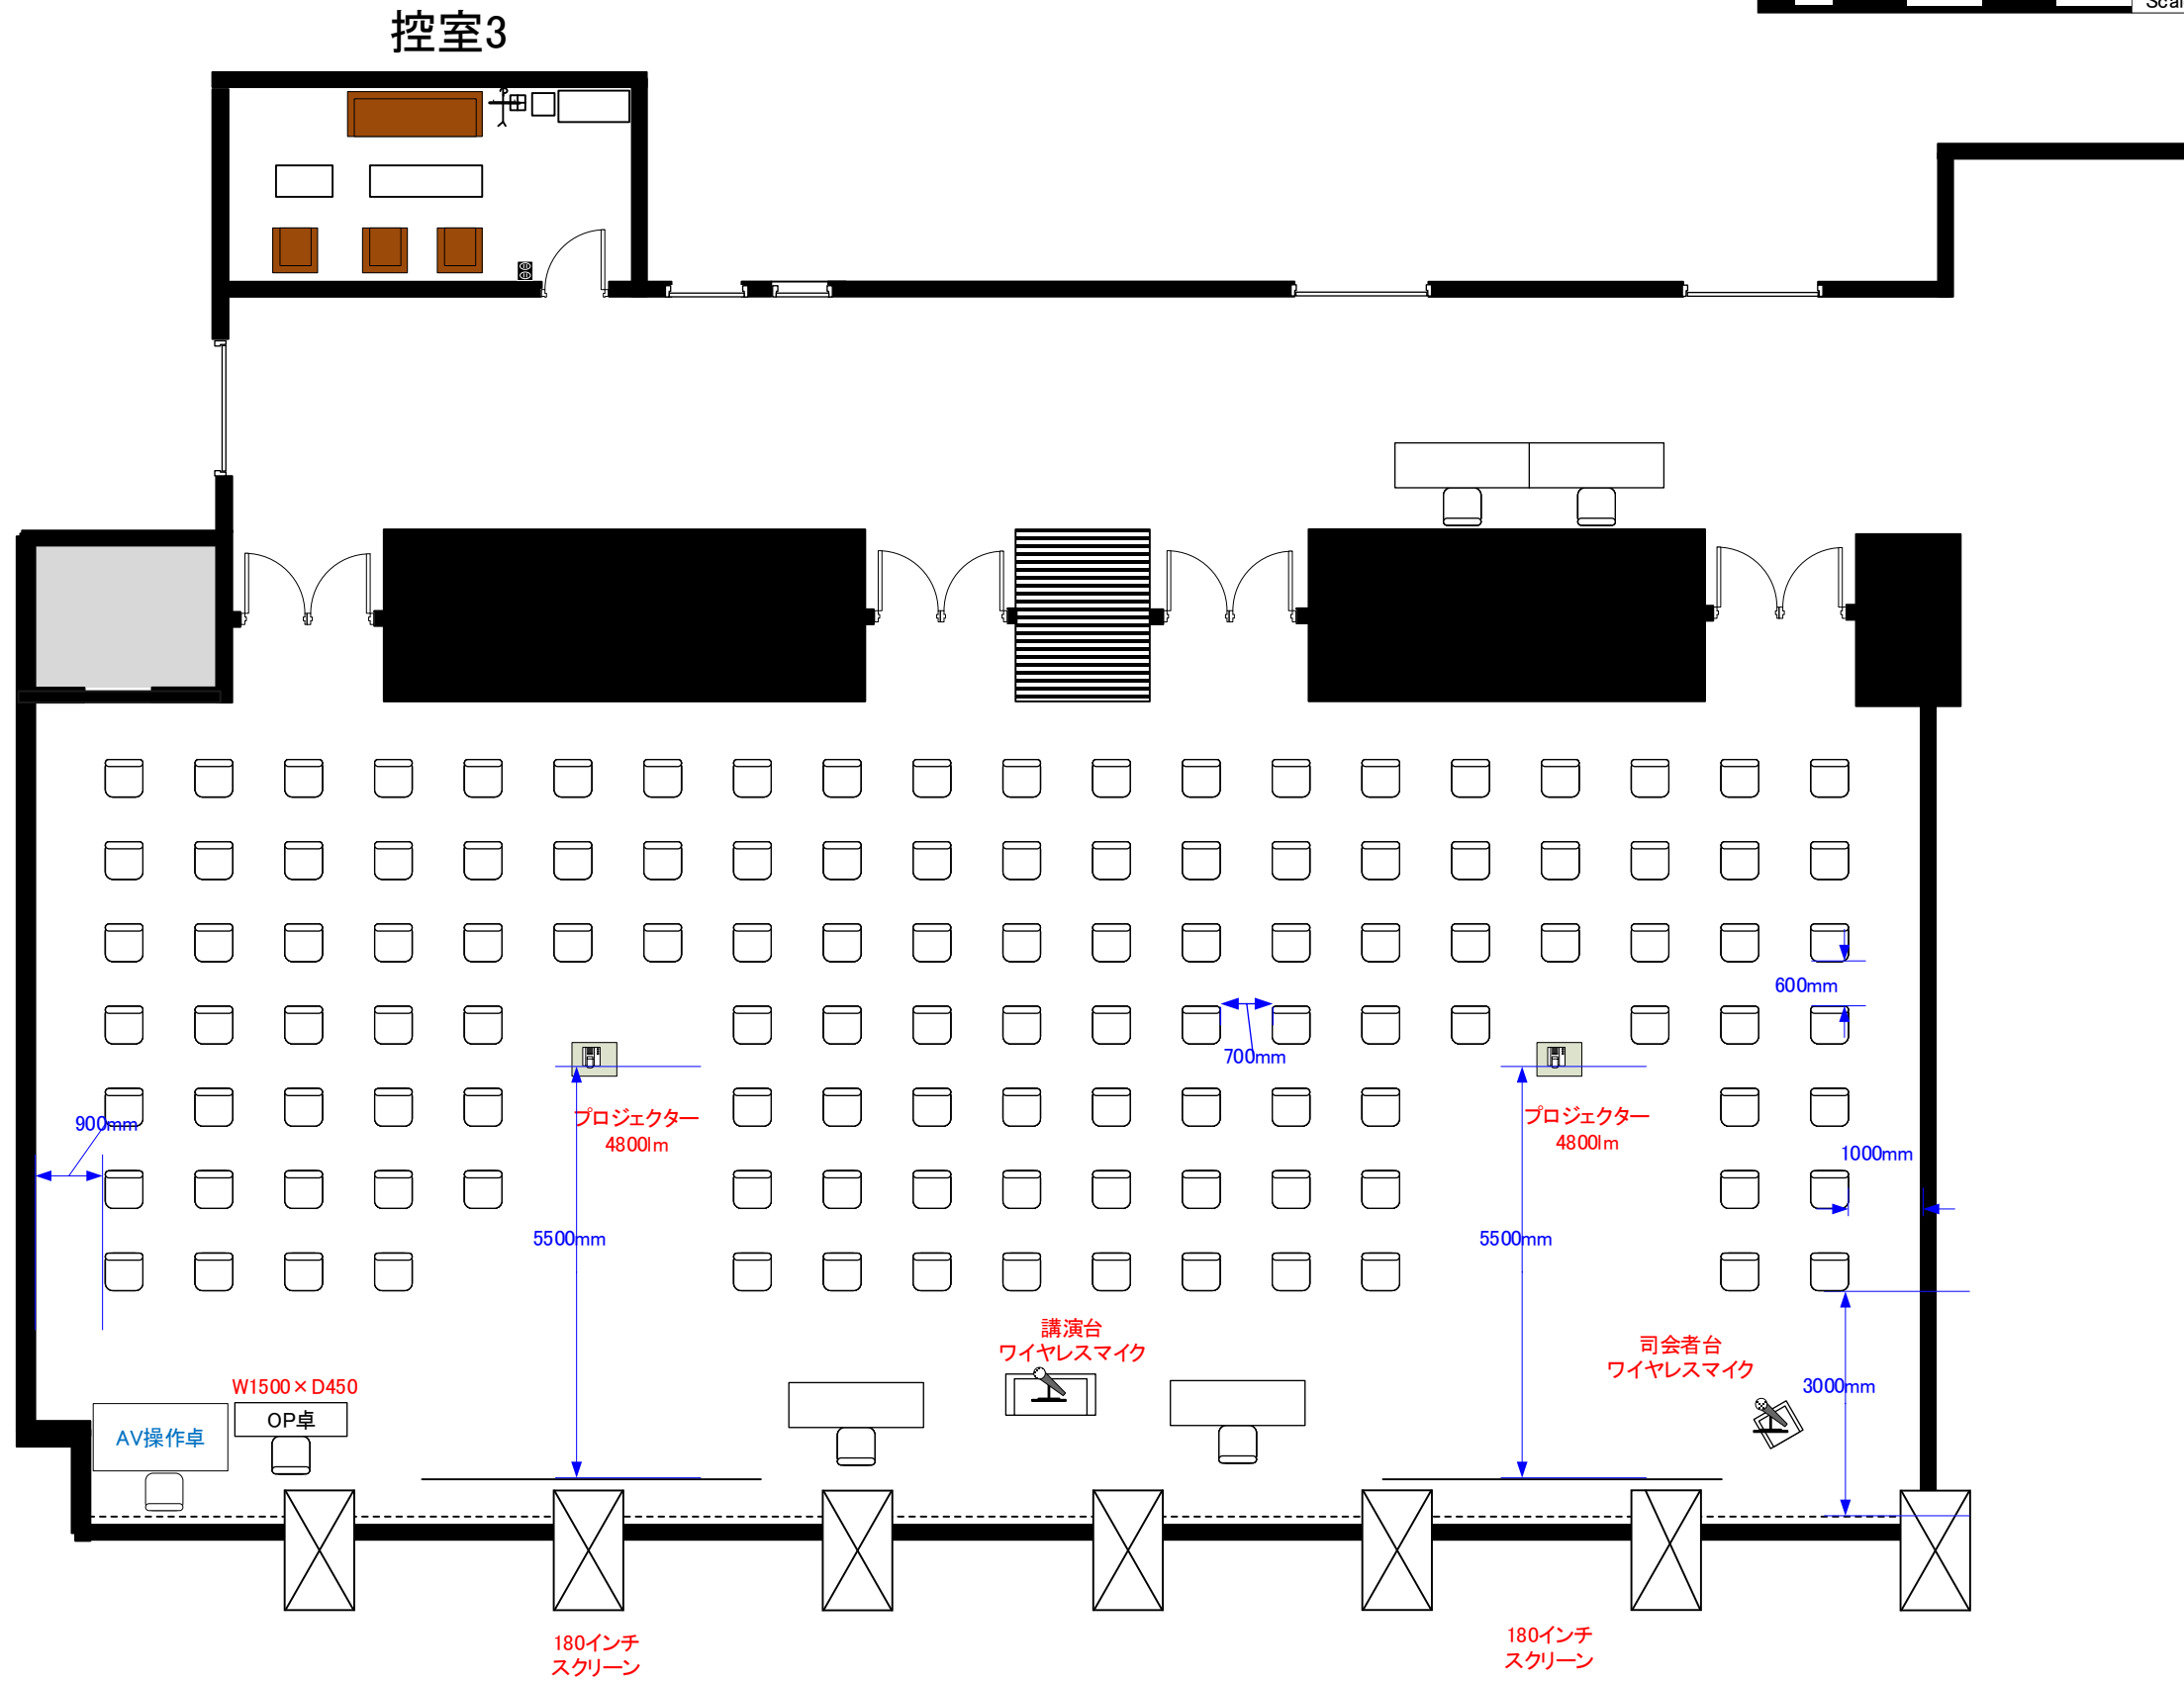

3階 ホールC・D シアター形式 121席

天井高 3.5M

0 0.5 1 2 3 4 5m Scale: 1/150 用紙:A4サイズ

※レイアウト上のテーブル、椅子以外の備品(控室含む)は、別途有料でのお貸出しとなります。

コングレスクエア日本橋
Congrès Square