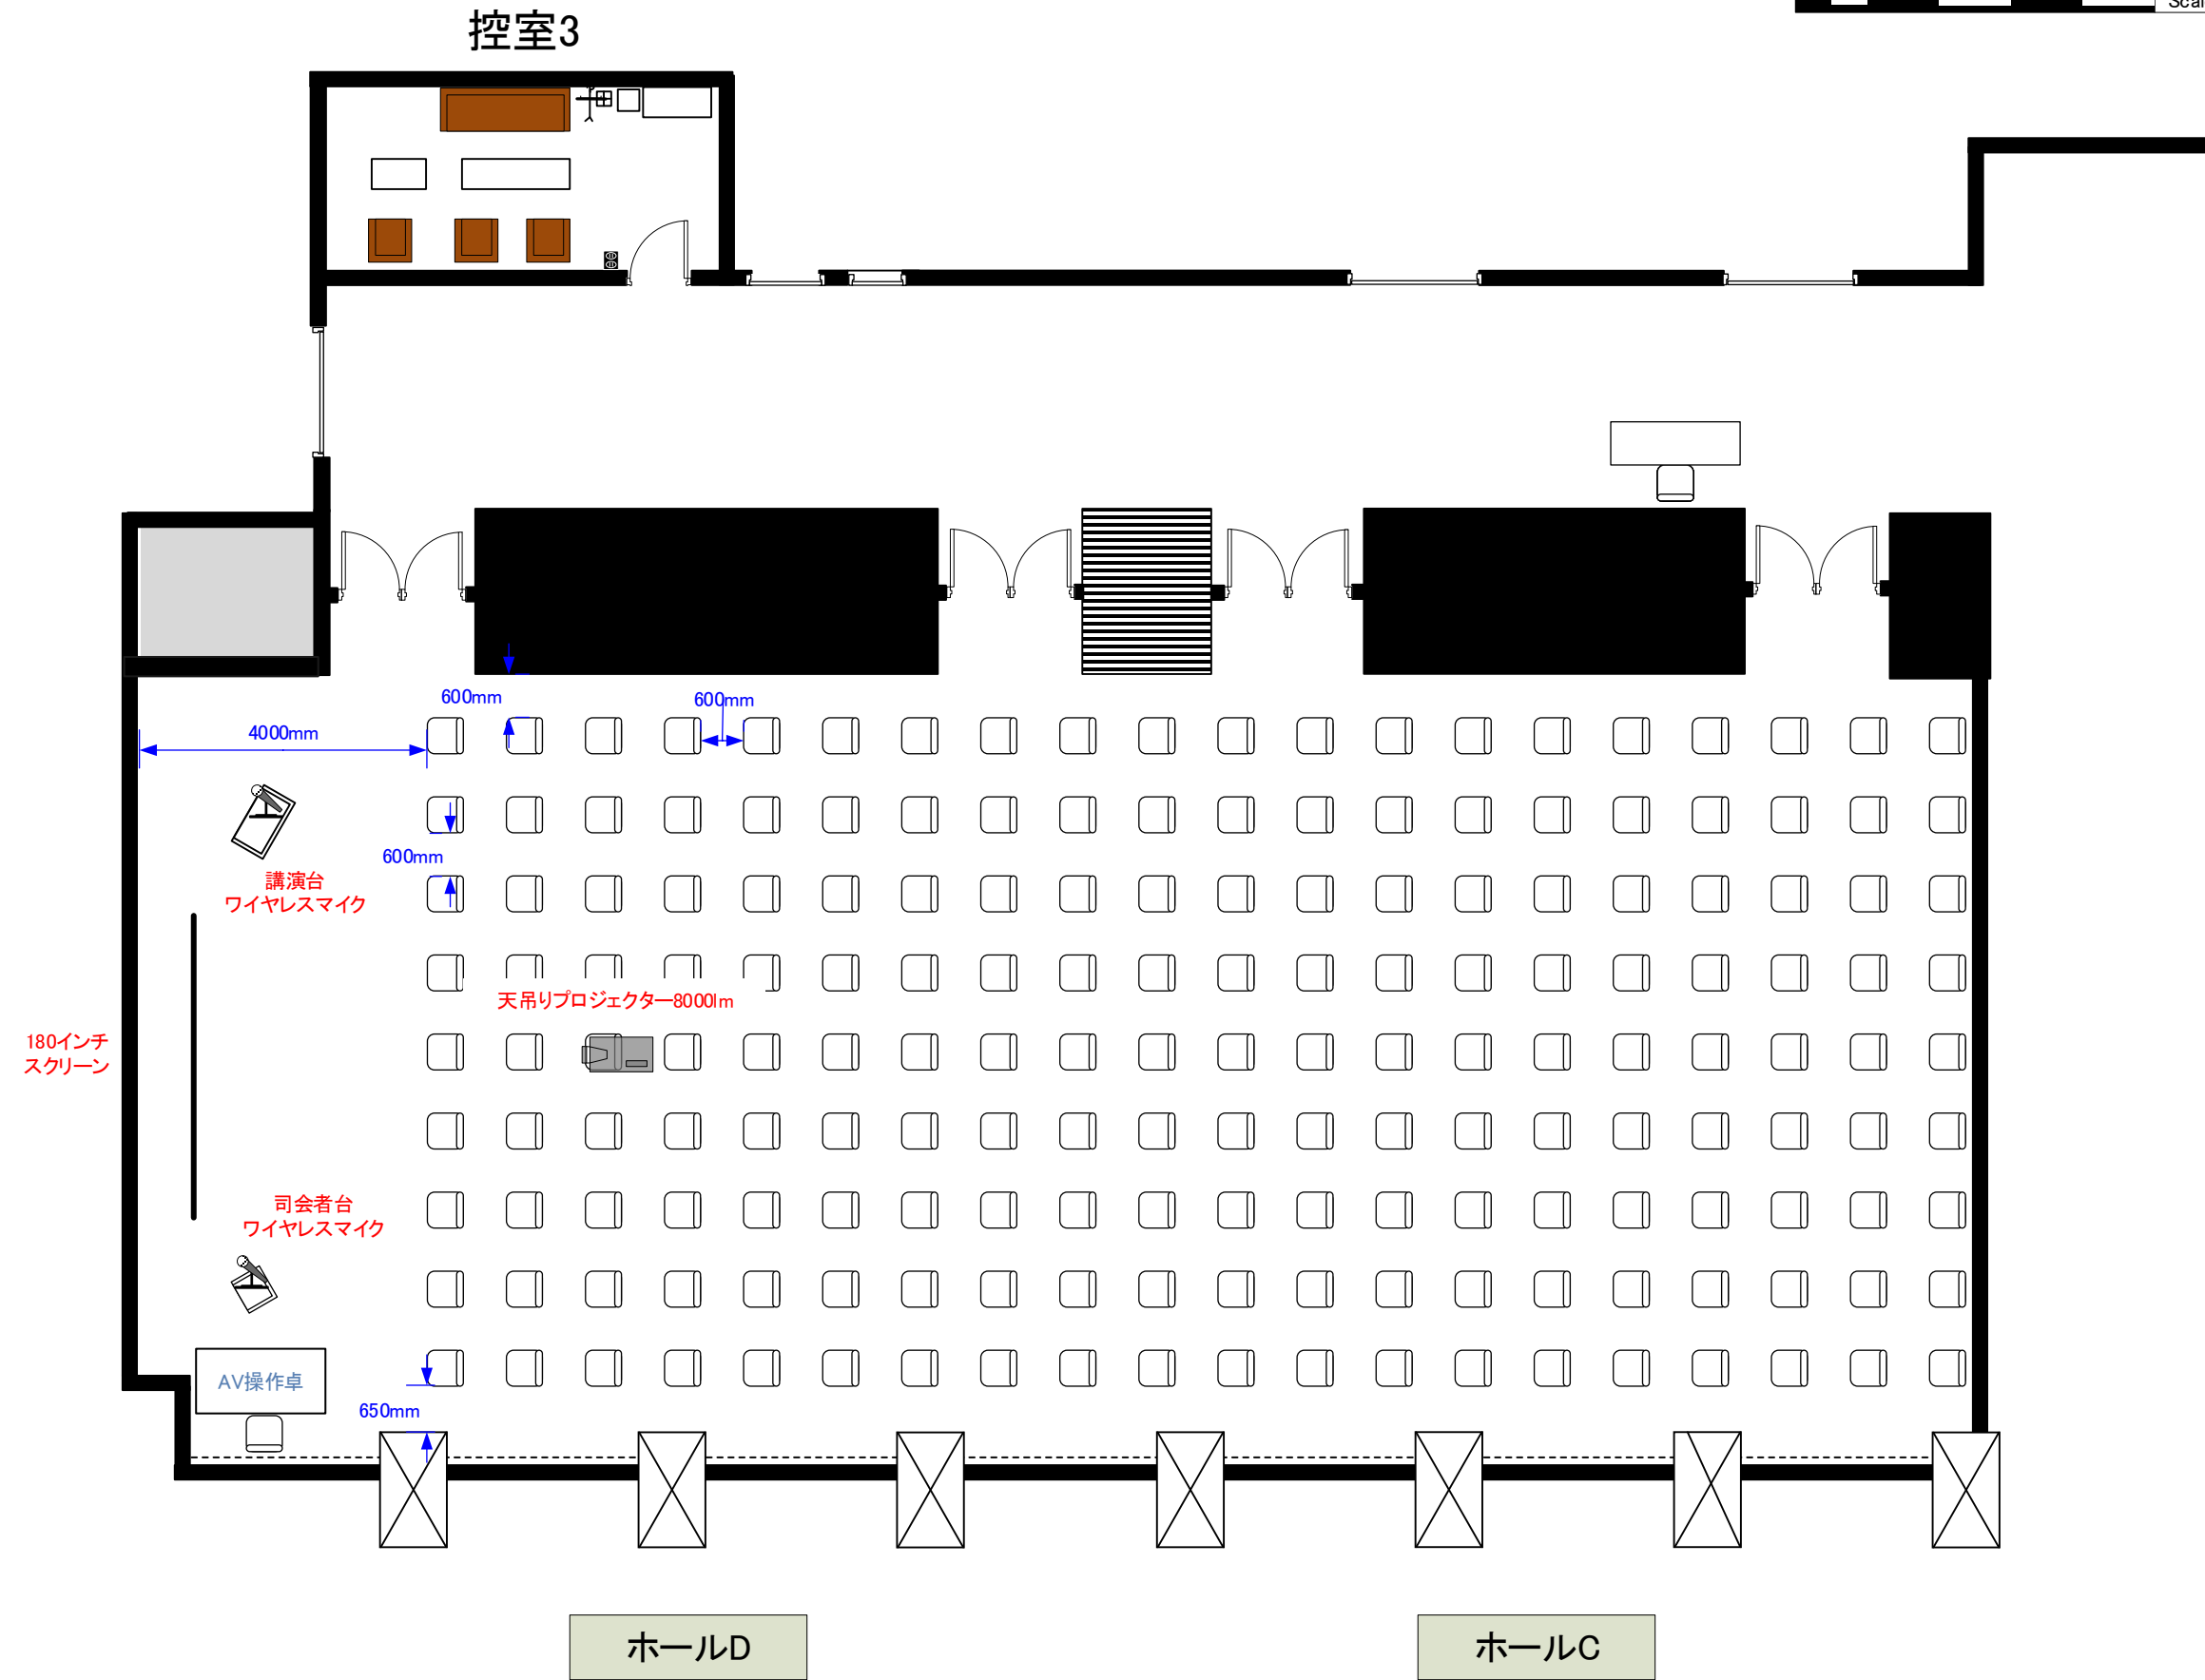

3階 ホールC・D シアター形式 180席

天井高 3.5M

0 0.5 1 2 3 4 5m Scale: 1/150 用紙:A4サイズ

※レイアウト上のテーブル、椅子以外の備品(控室含む)は、別途有料でのお貸出しとなります。

コングレスクエア日本橋
Congrès Square