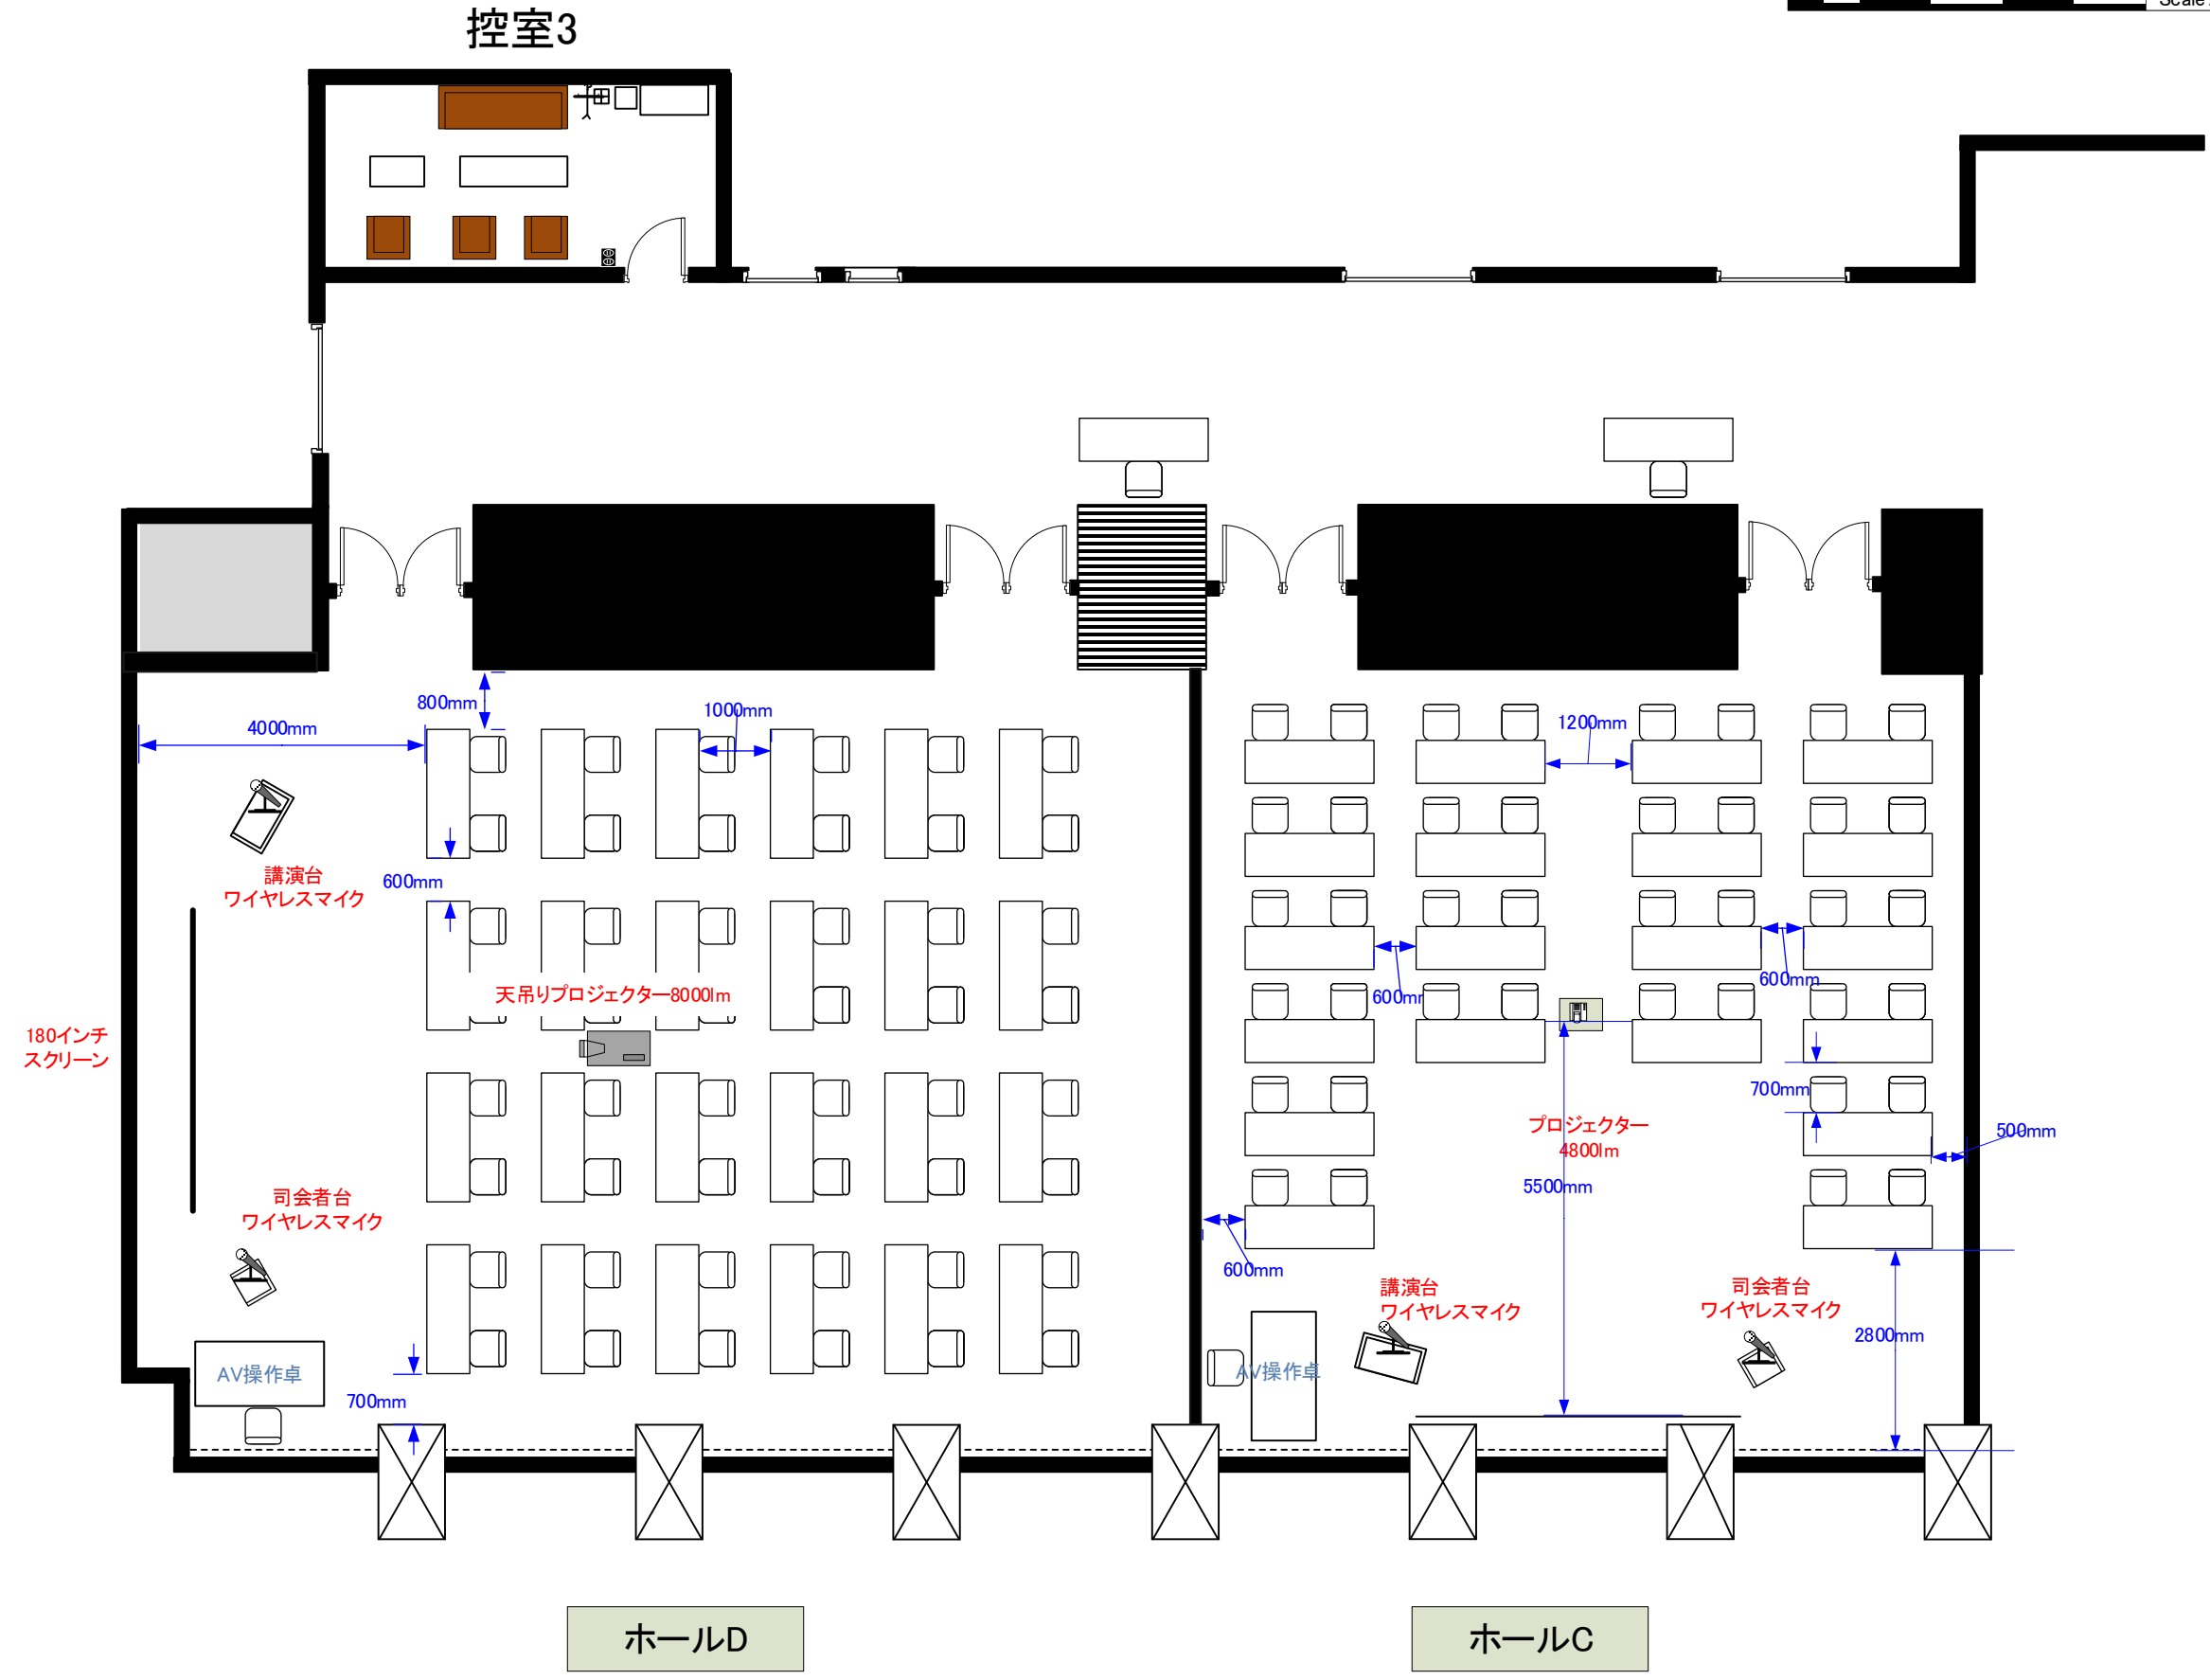

# 3階 ホールC スクール形式 40席 / ホールD スクール形式 48席

天井高 3.5M

0 0.5 1 2 3 4 5m Scale: 1/150 用紙:A4サイズ

※レイアウト上のテーブル、椅子以外の備品(控室含む)は、別途有料でのお貸出しとなります。

コングレスクエア日本橋  
Congrès Square