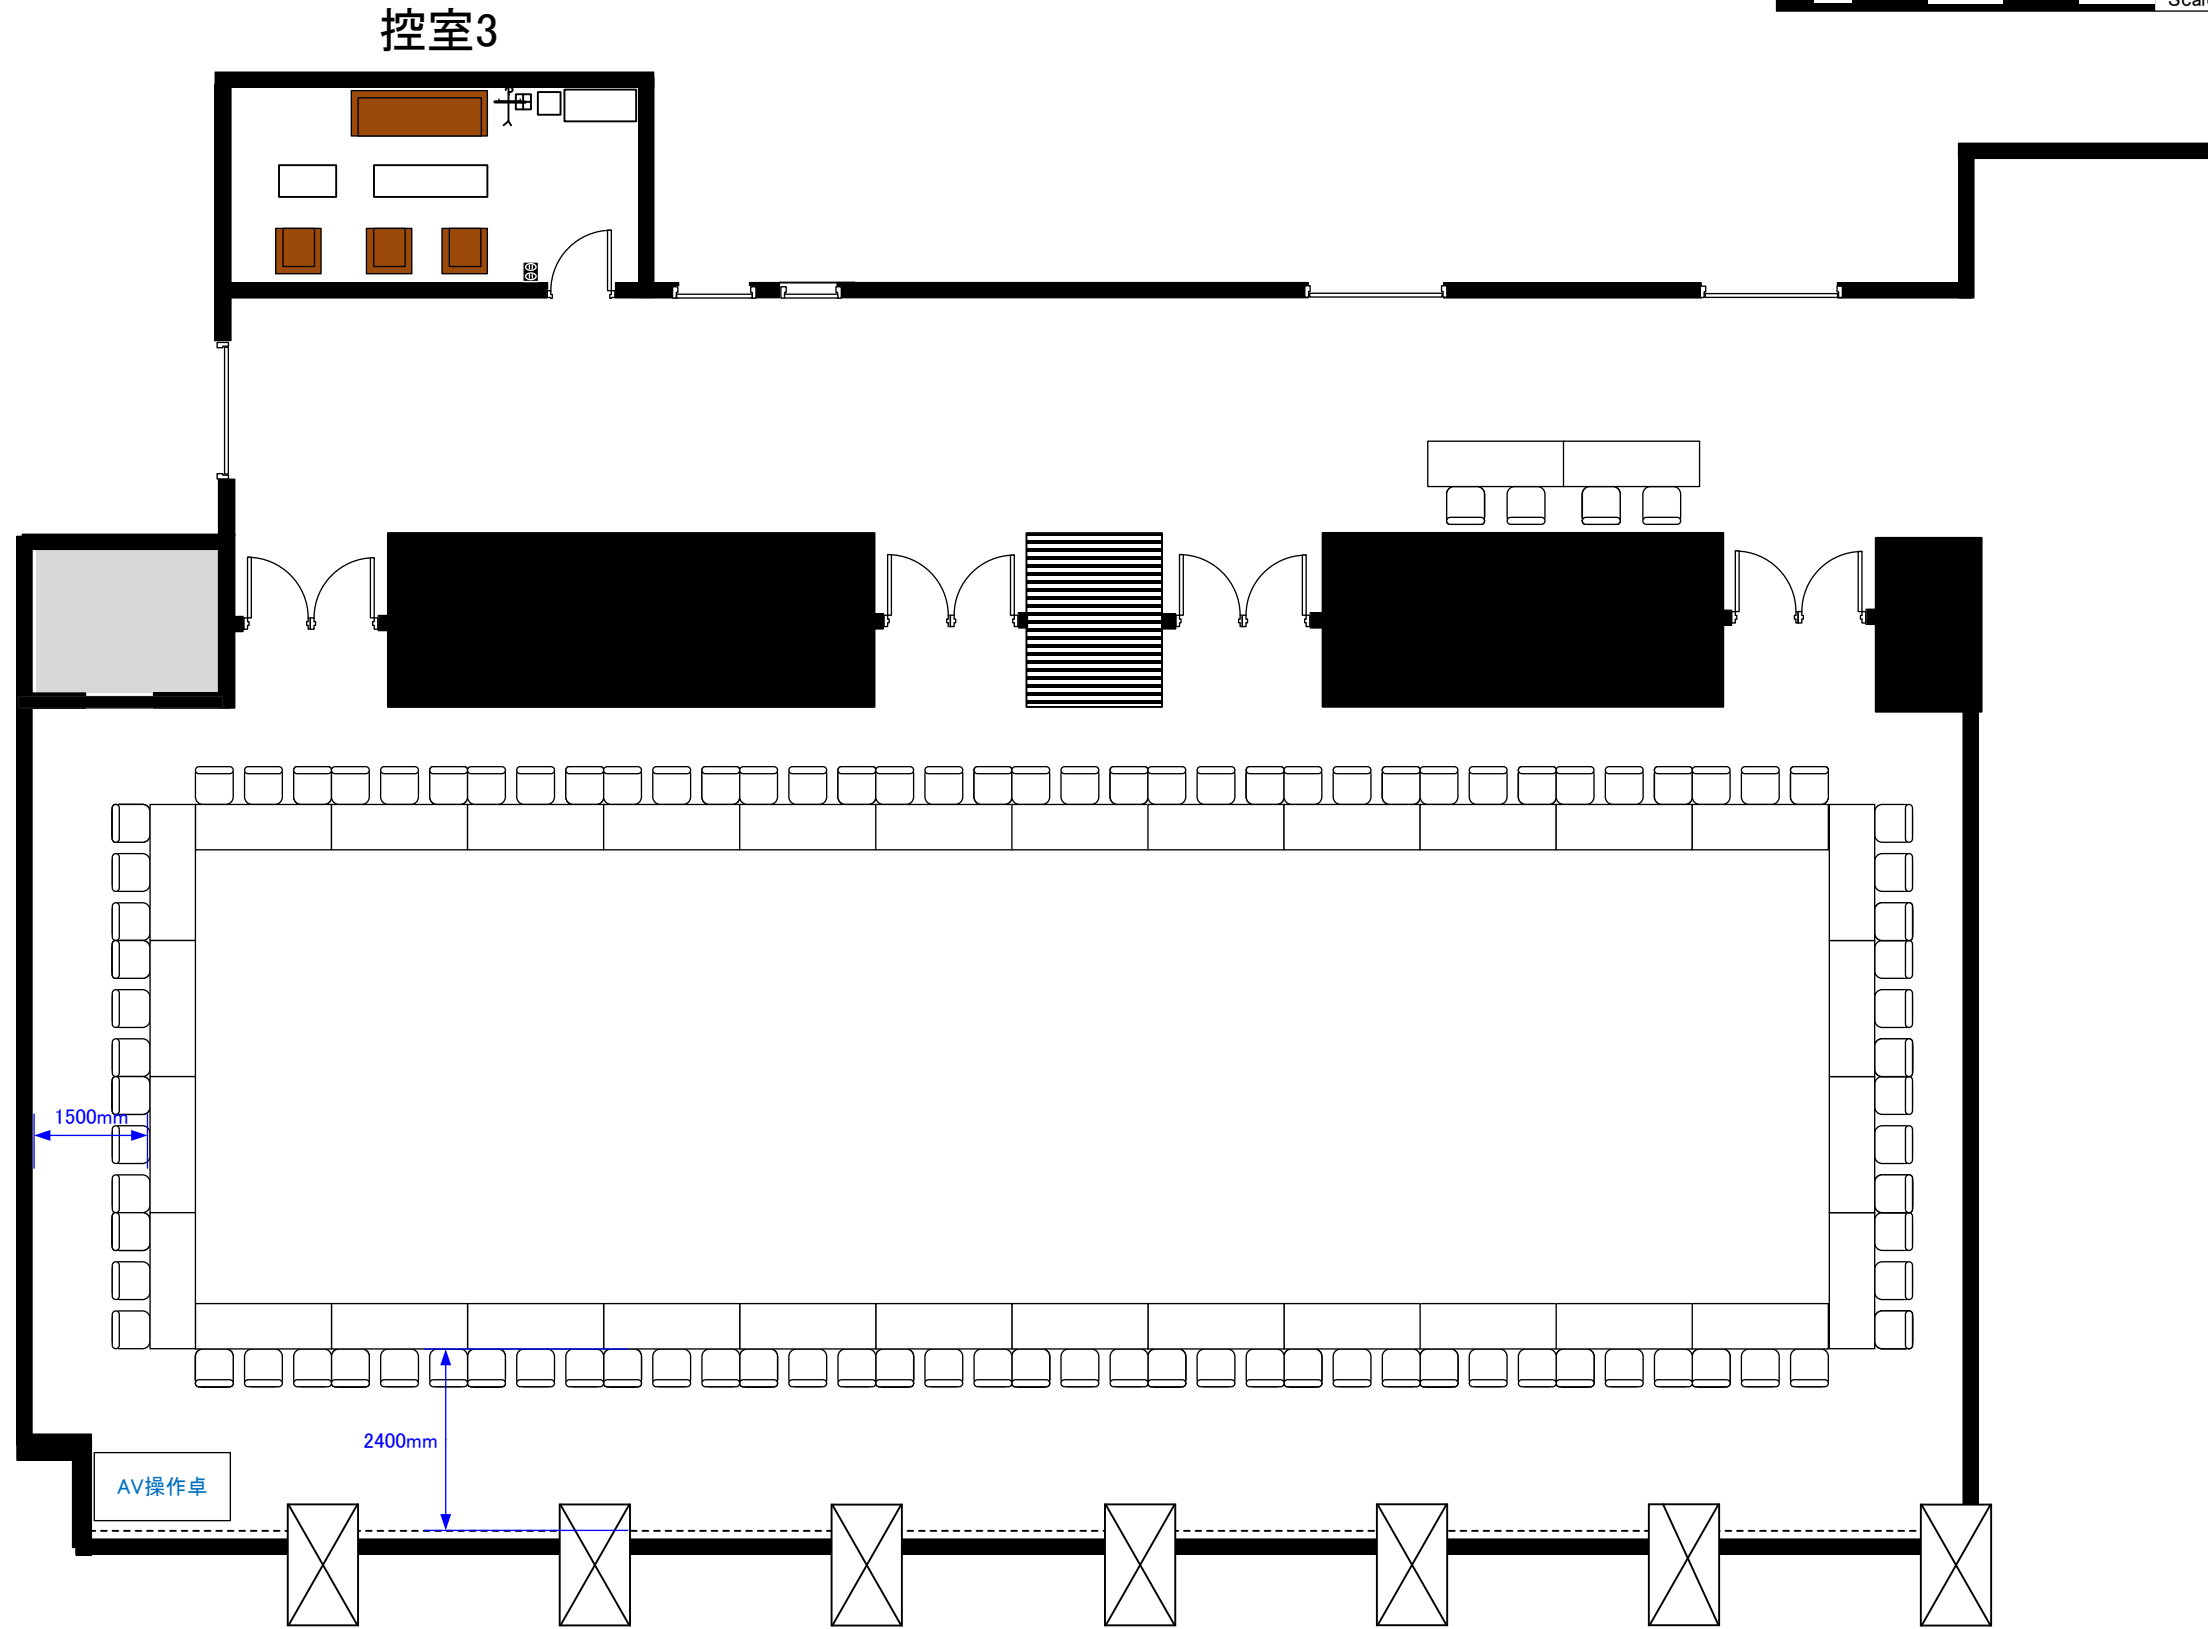

3階 ホールC・D 口の字 96席 (コの字 84席)

天井高 3.5M

最大収容席数
レイアウト

0 0.5 1 2 3 4 5m Scale: 1/150 用紙:A4サイズ

※レイアウト上のテーブル、椅子以外の備品(控室含む)は、別途有料でのお貸出しとなります。

コングレスクエア日本橋
Congrès Square