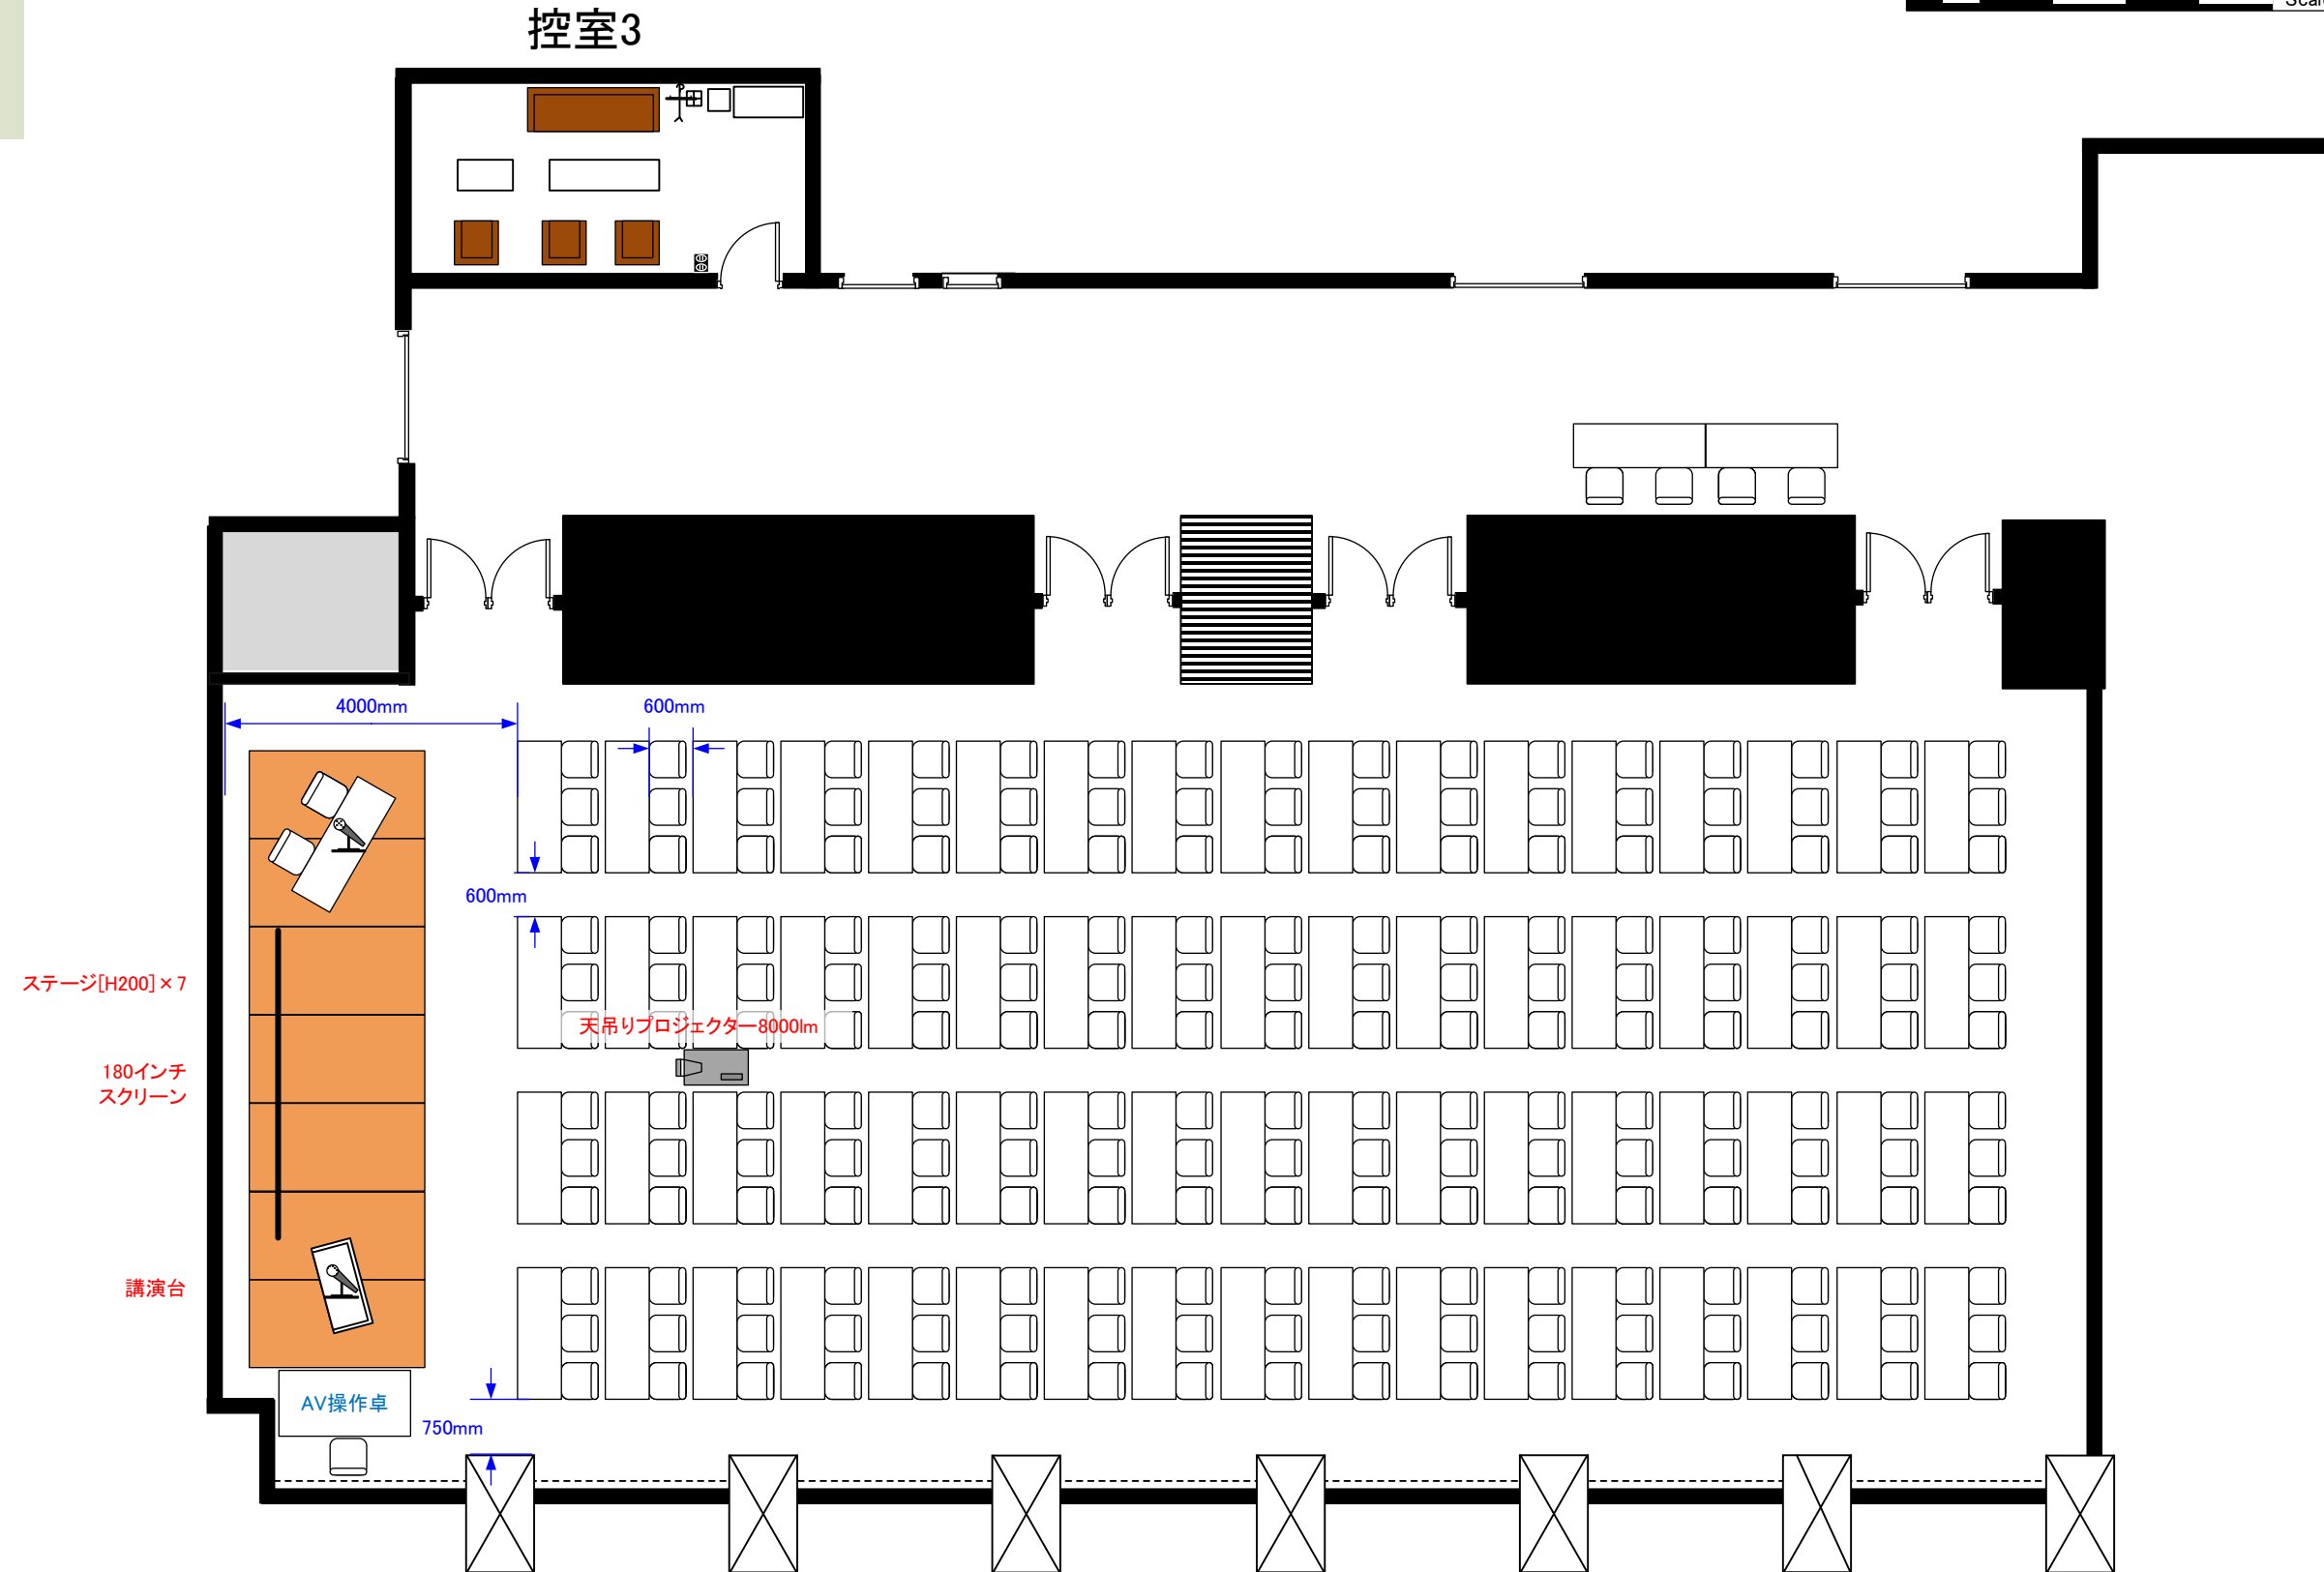

3階 ホールC・D スクール形式 204席

天井高 3.5M

最大収容席数
レイアウト

0 0.5 1 2 3 4 5m Scale: 1/150 用紙:A4サイズ

コングレスクエア日本橋
Congrès Square