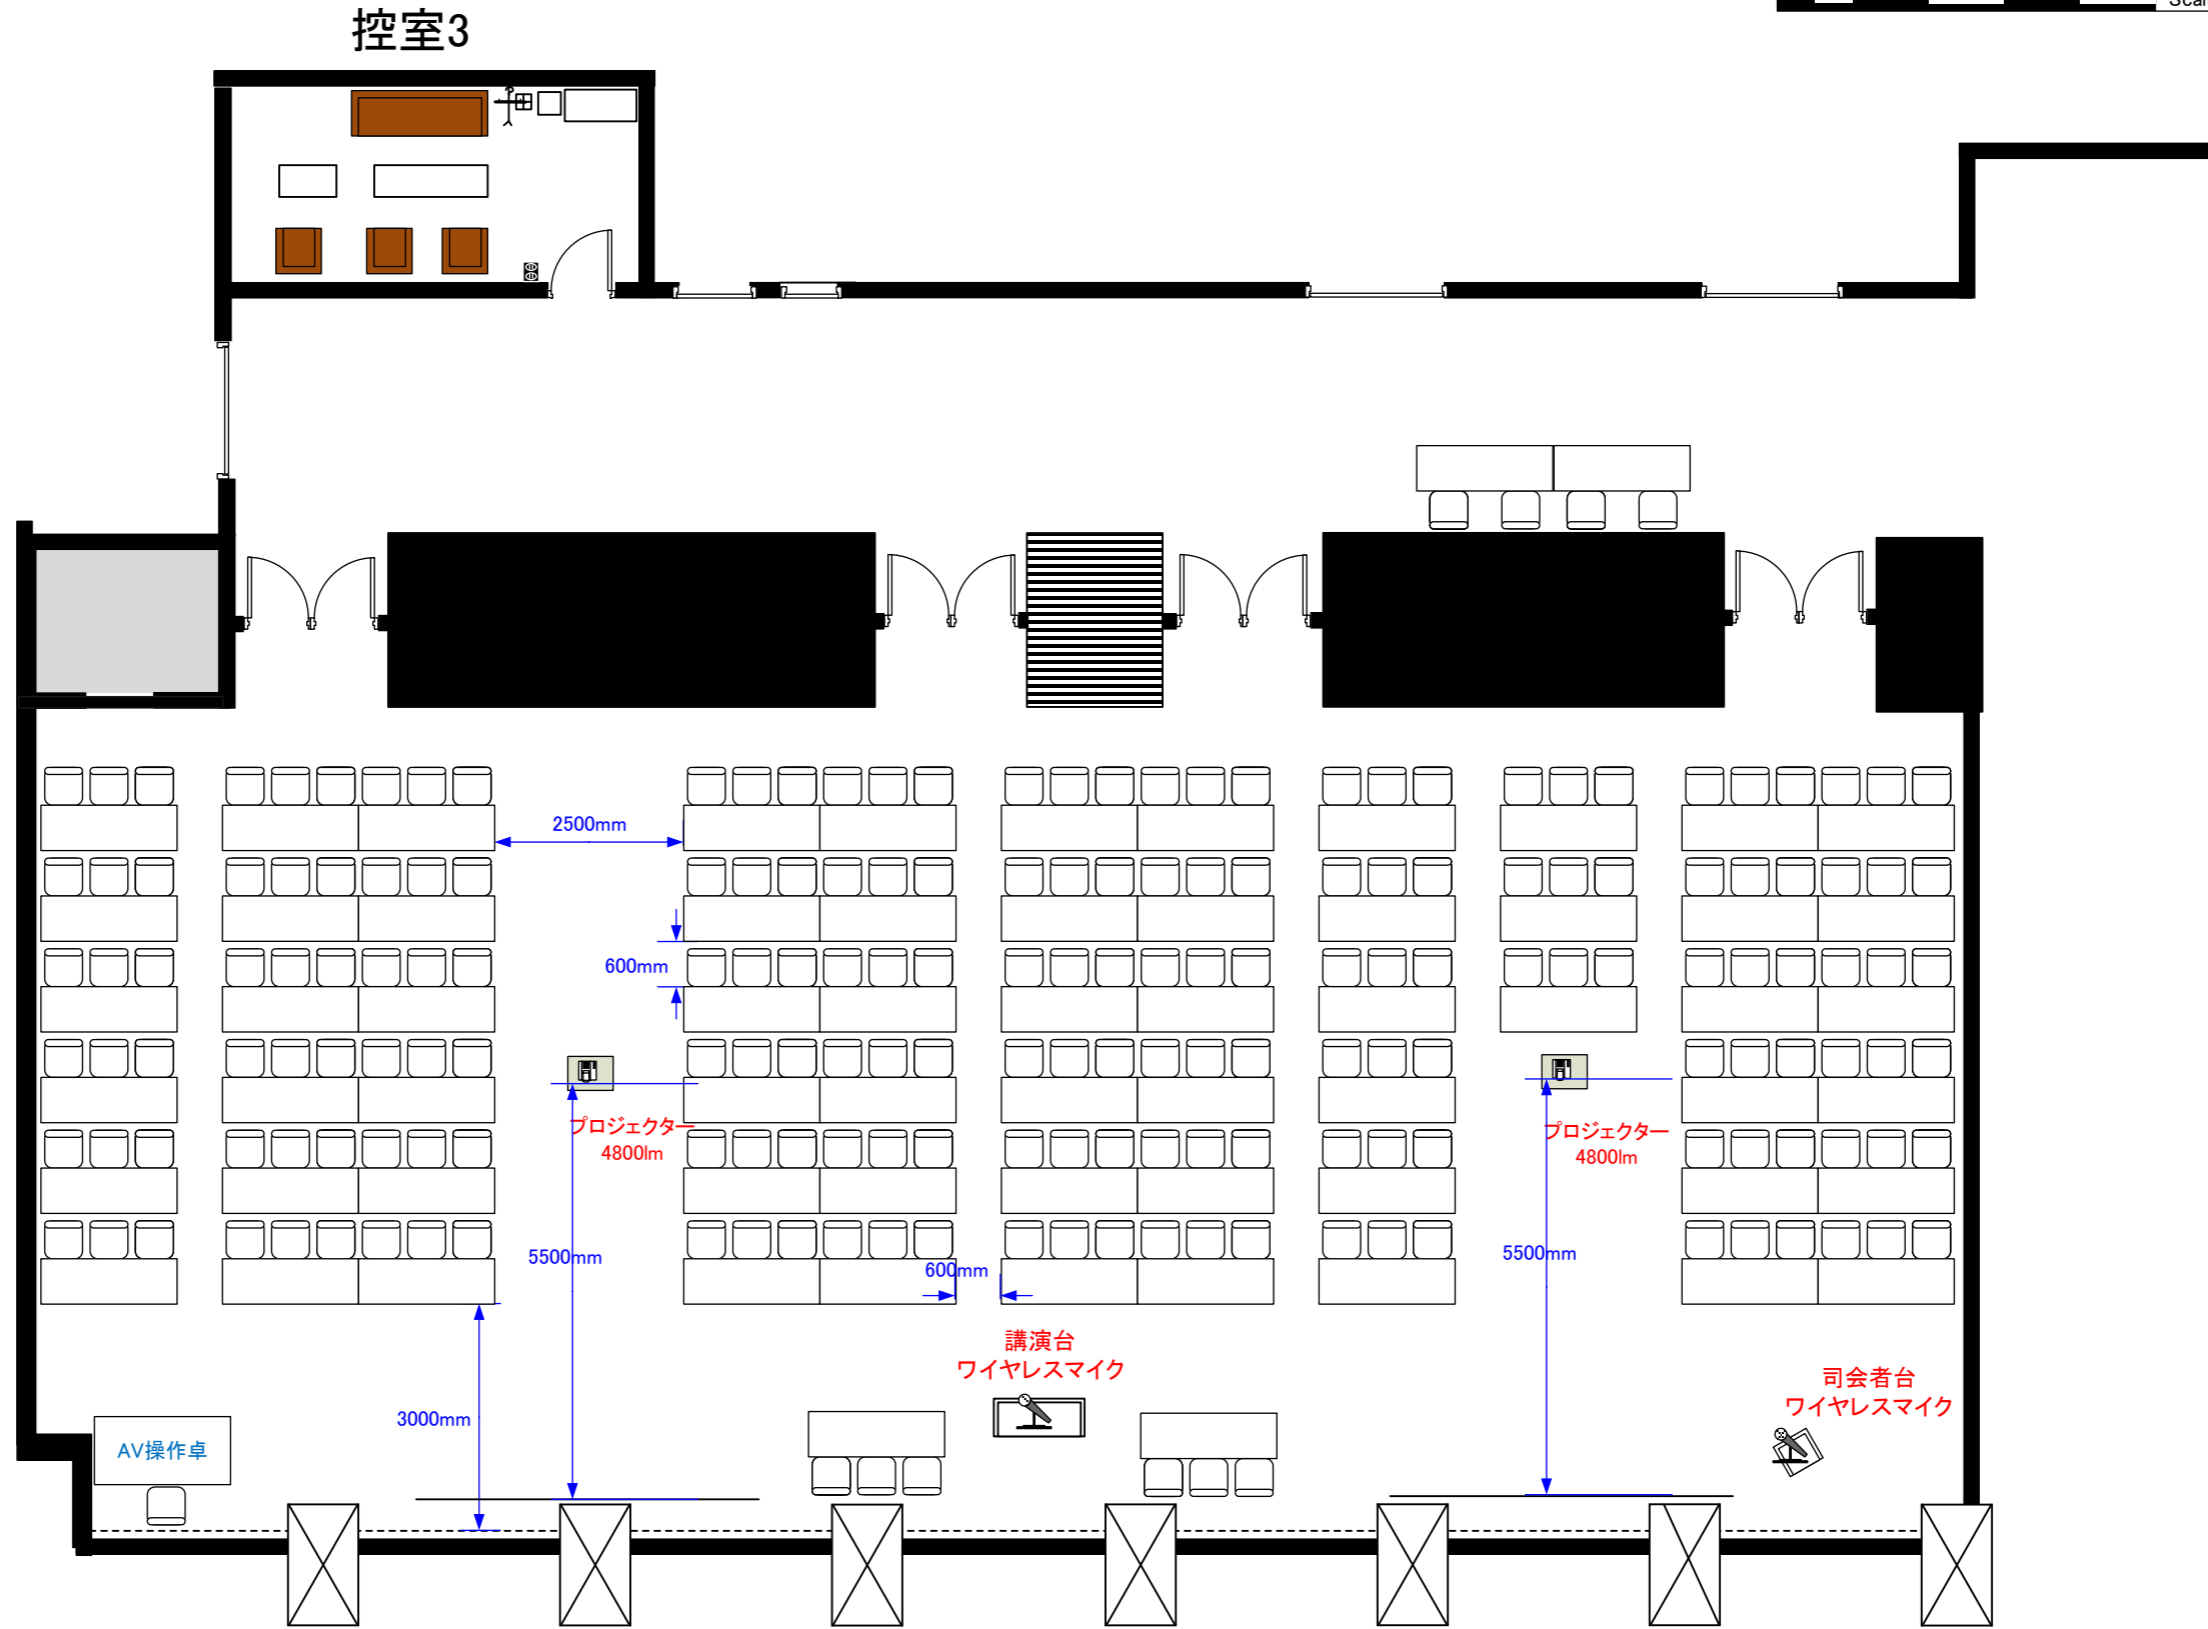

3階 ホールC・D スクール形式 189席

天井高 3.5M

最大収容席
レイアウト

0 0.5 1 2 3 4 5m Scale: 1/150 用紙:A4サイズ

※レイアウト上のテーブル、椅子以外の備品(控室含む)は、別途有料でのお貸出しとなります。

コングレスクエア日本橋
Congrès Square