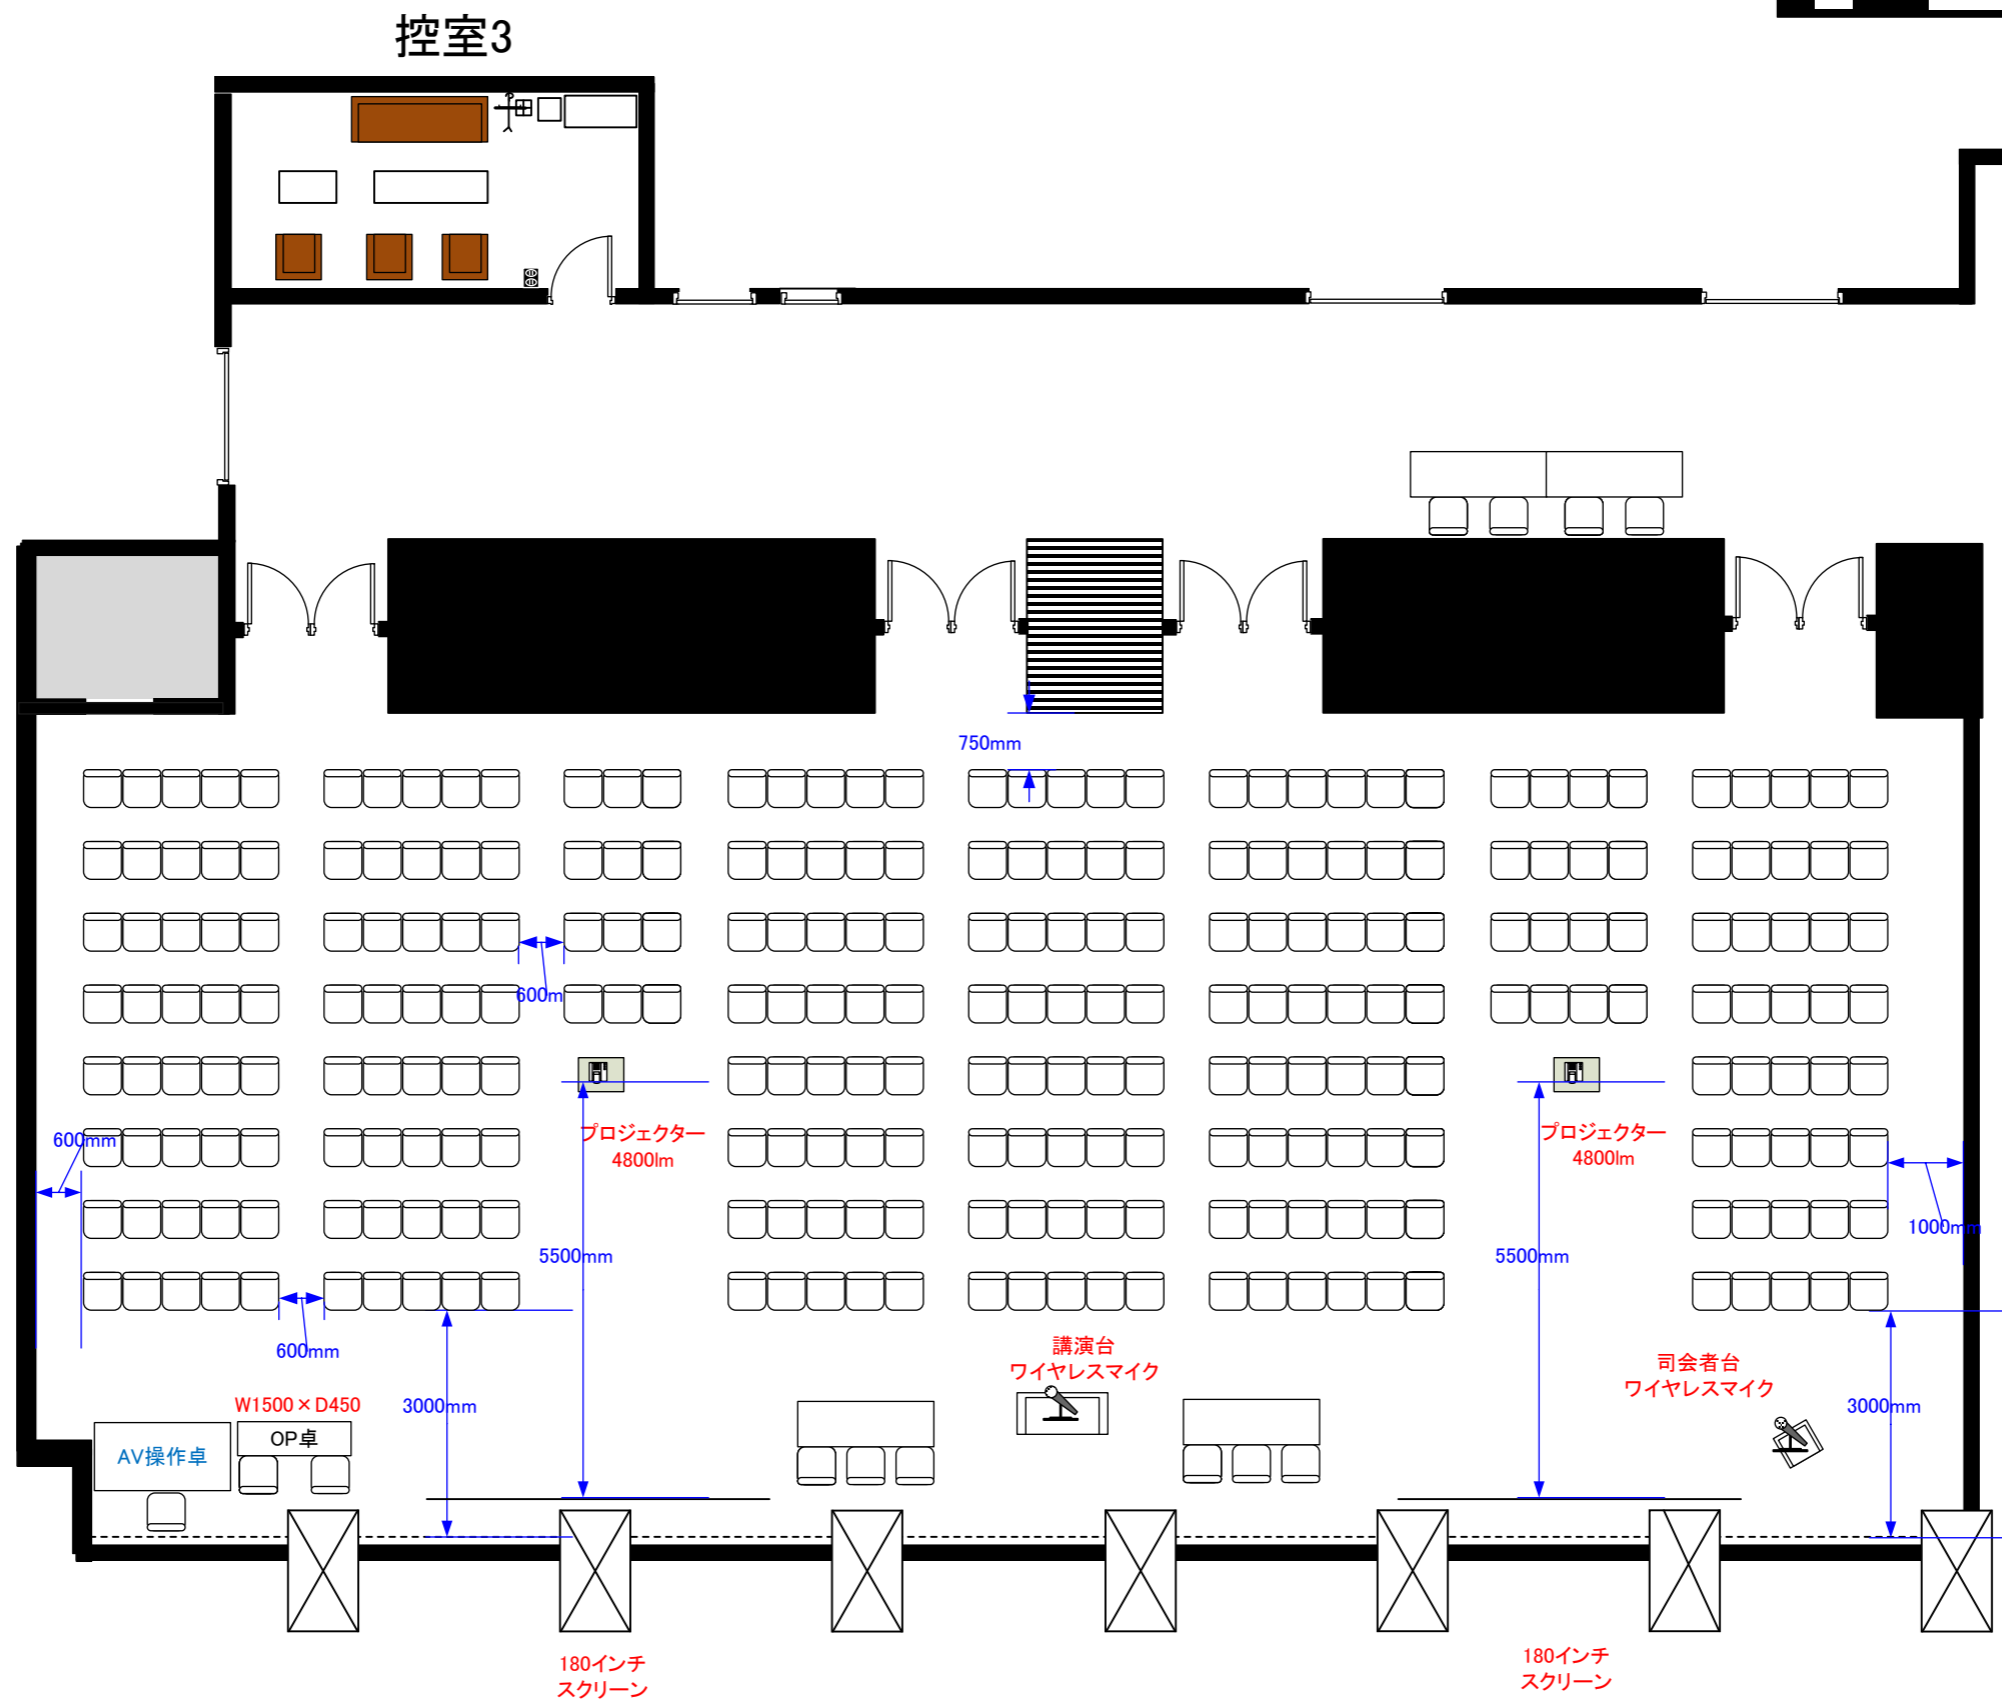

3階 ホールC・D シアター形式 276席

天井高 3.5M

最大収容席数
レイアウト

0 0.5 1 2 3 4 5m Scale: 1/150 用紙:A4サイズ

※レイアウト上のテーブル、椅子以外の備品(控室含む)は、別途有料でのお貸出しとなります。

コングレスクエア日本橋
Congrès Square