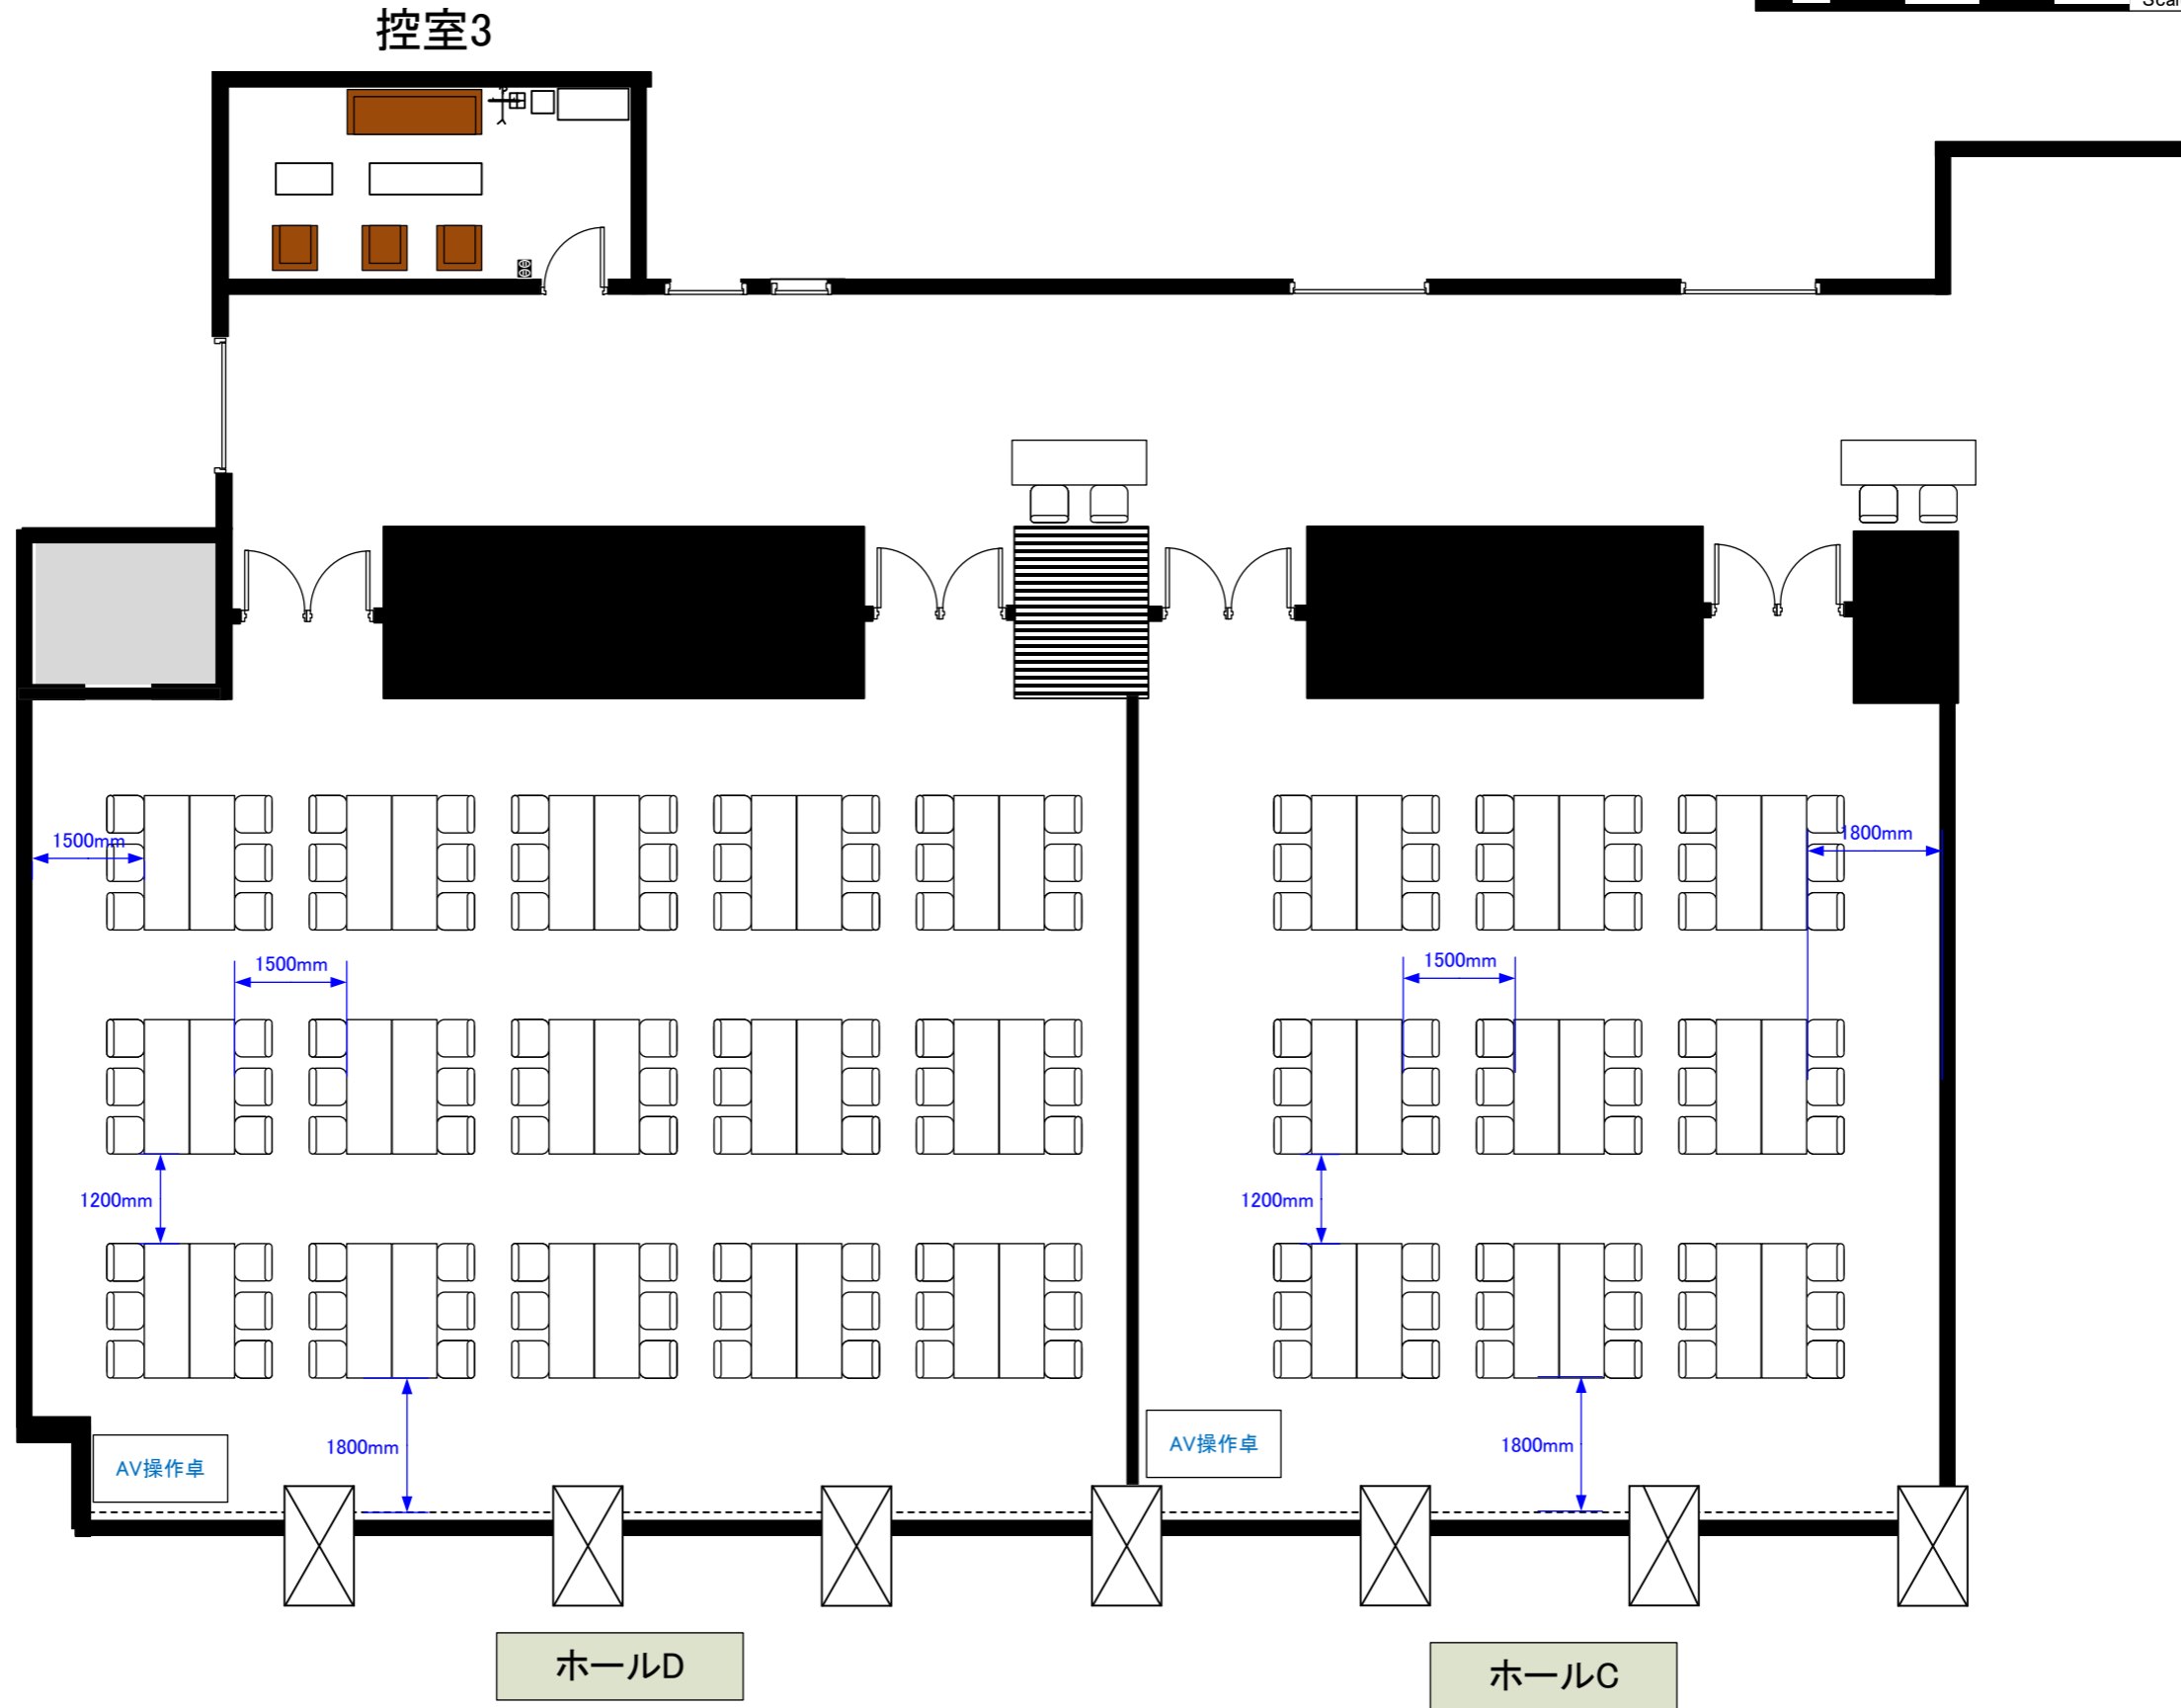

3階 ホールC 島組9島 54席 / ホールD 島組15島 90席

天井高 3.5M

最大収容席数
レイアウト

0 0.5 1 2 3 4 5m Scale: 1/150 用紙:A4サイズ

※レイアウト上のテーブル、椅子以外の備品(控室含む)は、別途有料でのお貸出しとなります。

コングレスクエア日本橋
Congrès Square