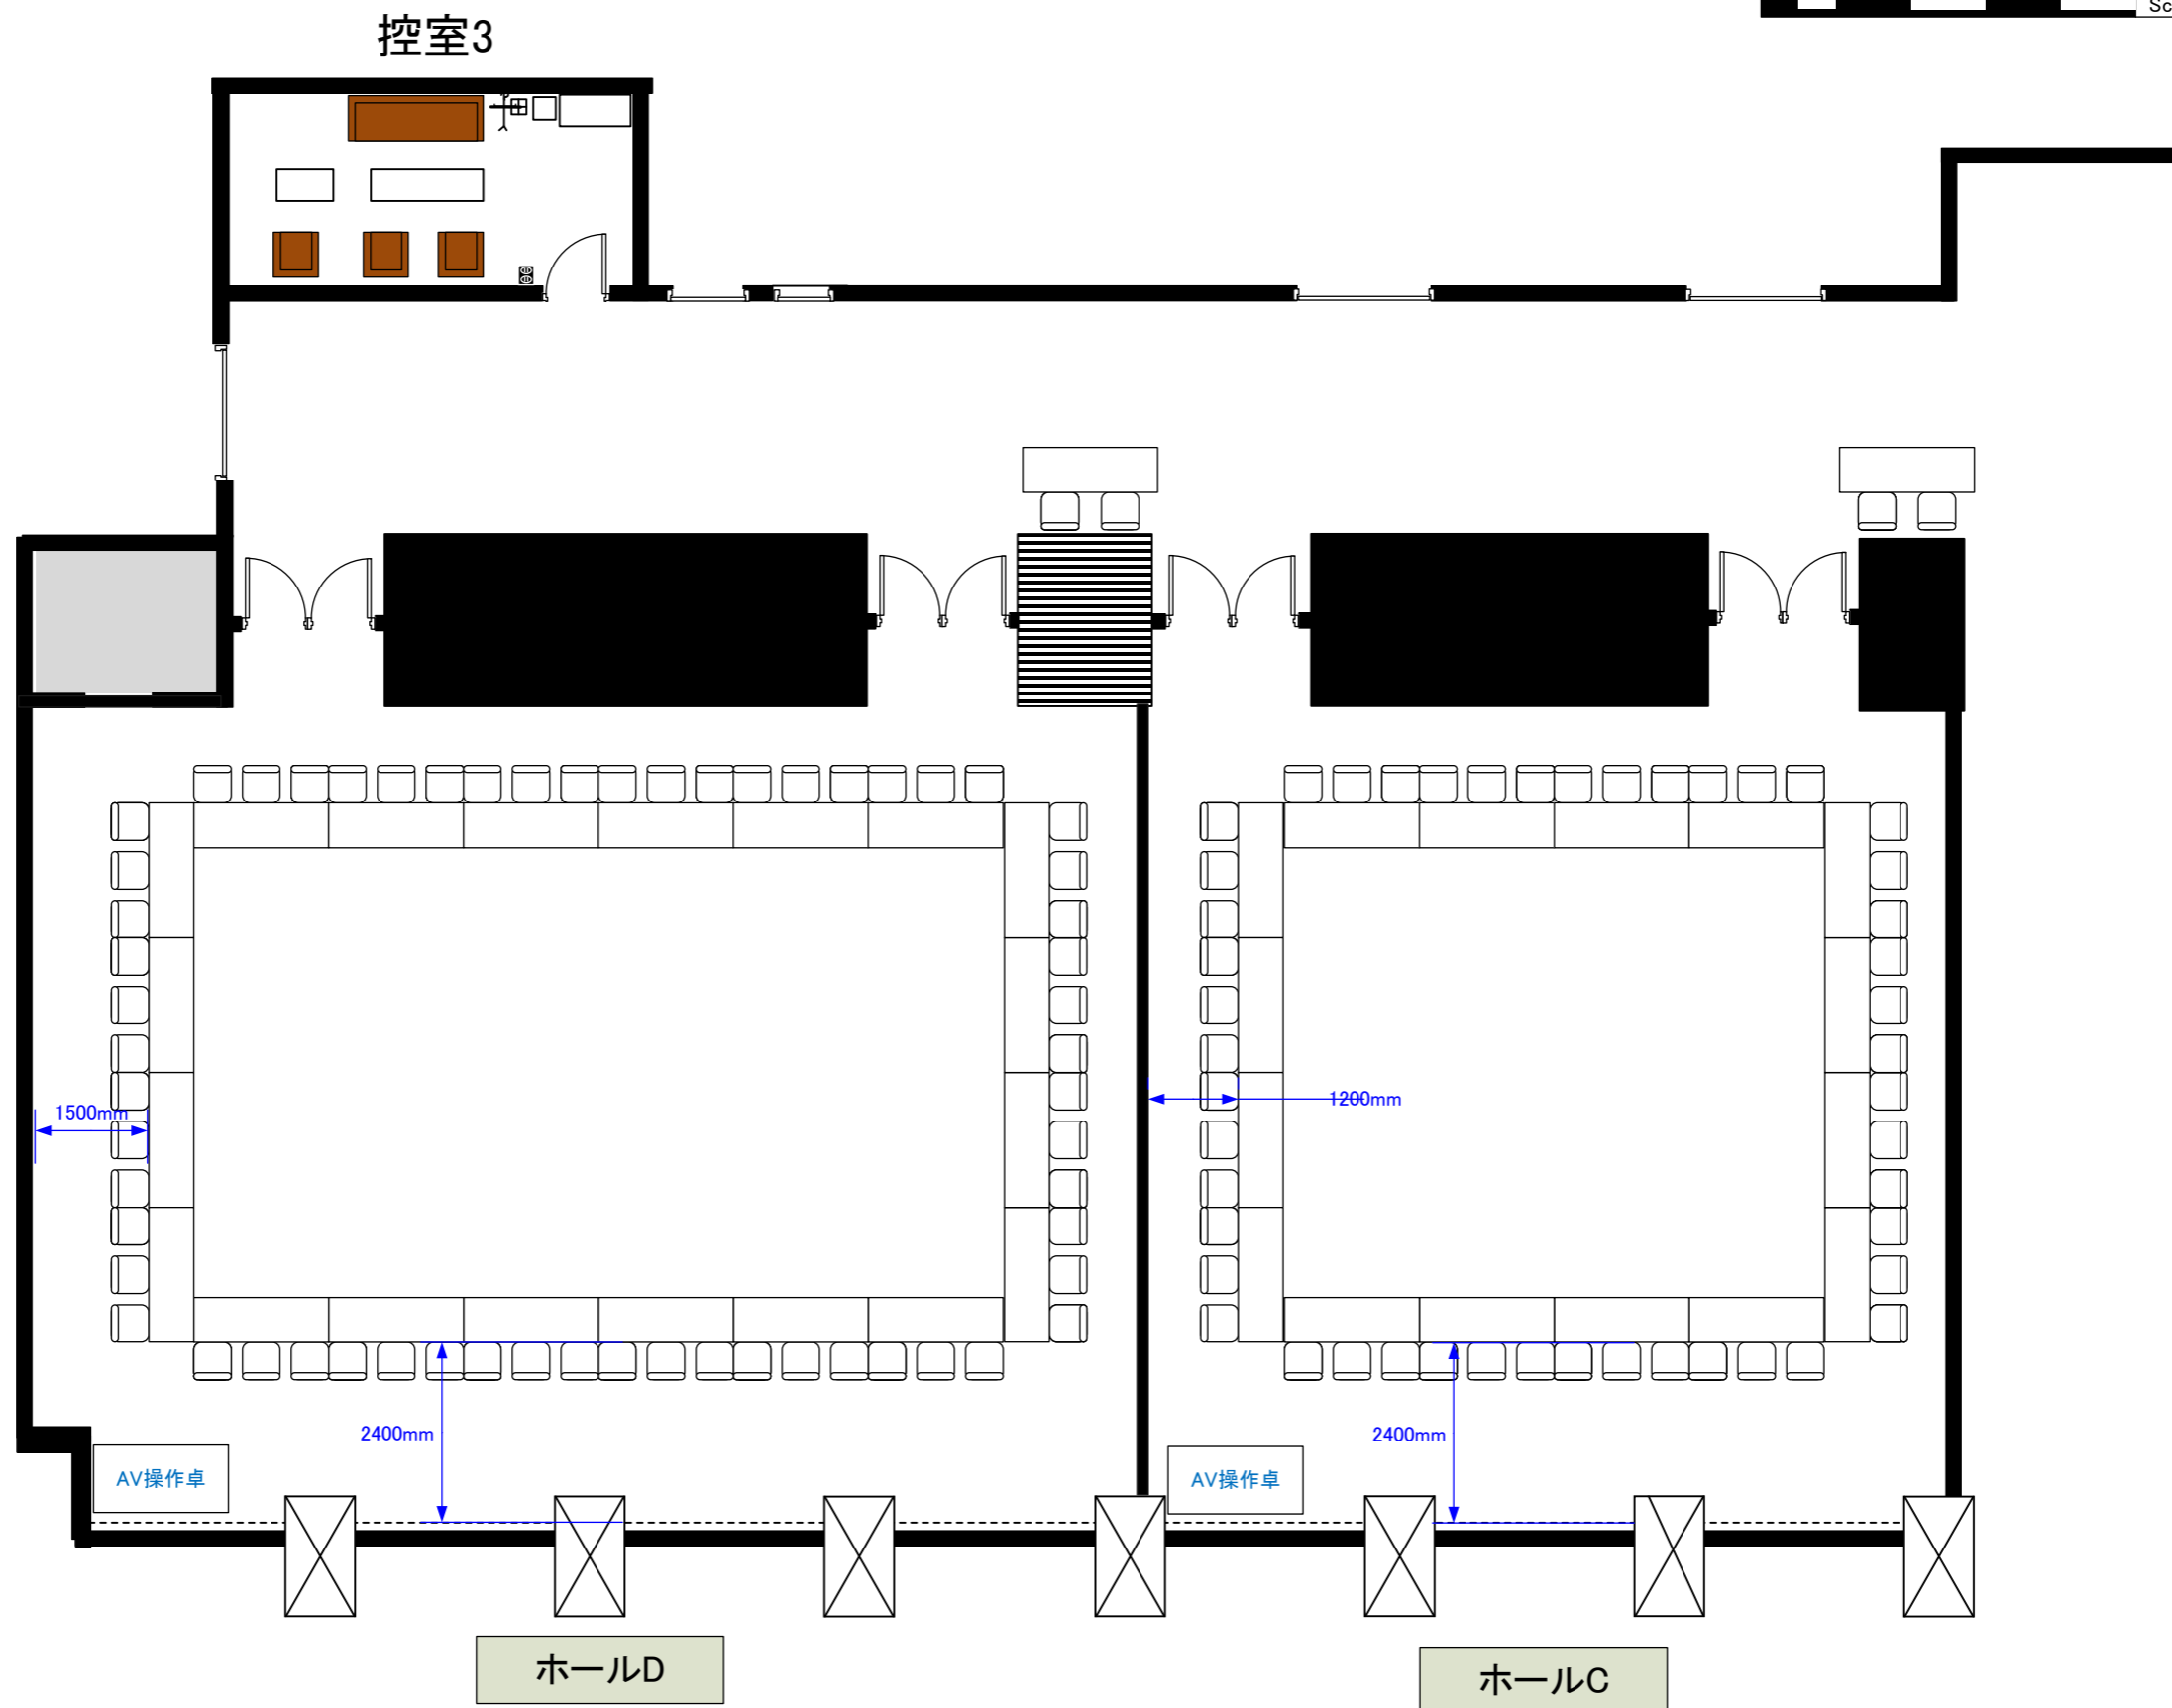

# 3階 ホールC 口の字 48席(コの字 36席) / ホールD 口の字 60席(コの字 36席)

天井高 3.5M

最大収容席数  
レイアウト

0 0.5 1 2 3 4 5m Scale: 1/150 用紙:A4サイズ

※レイアウト上のテーブル、椅子以外の備品(控室含む)は、別途有料でのお貸出しとなります。

コングレスクエア日本橋  
Congrès Square