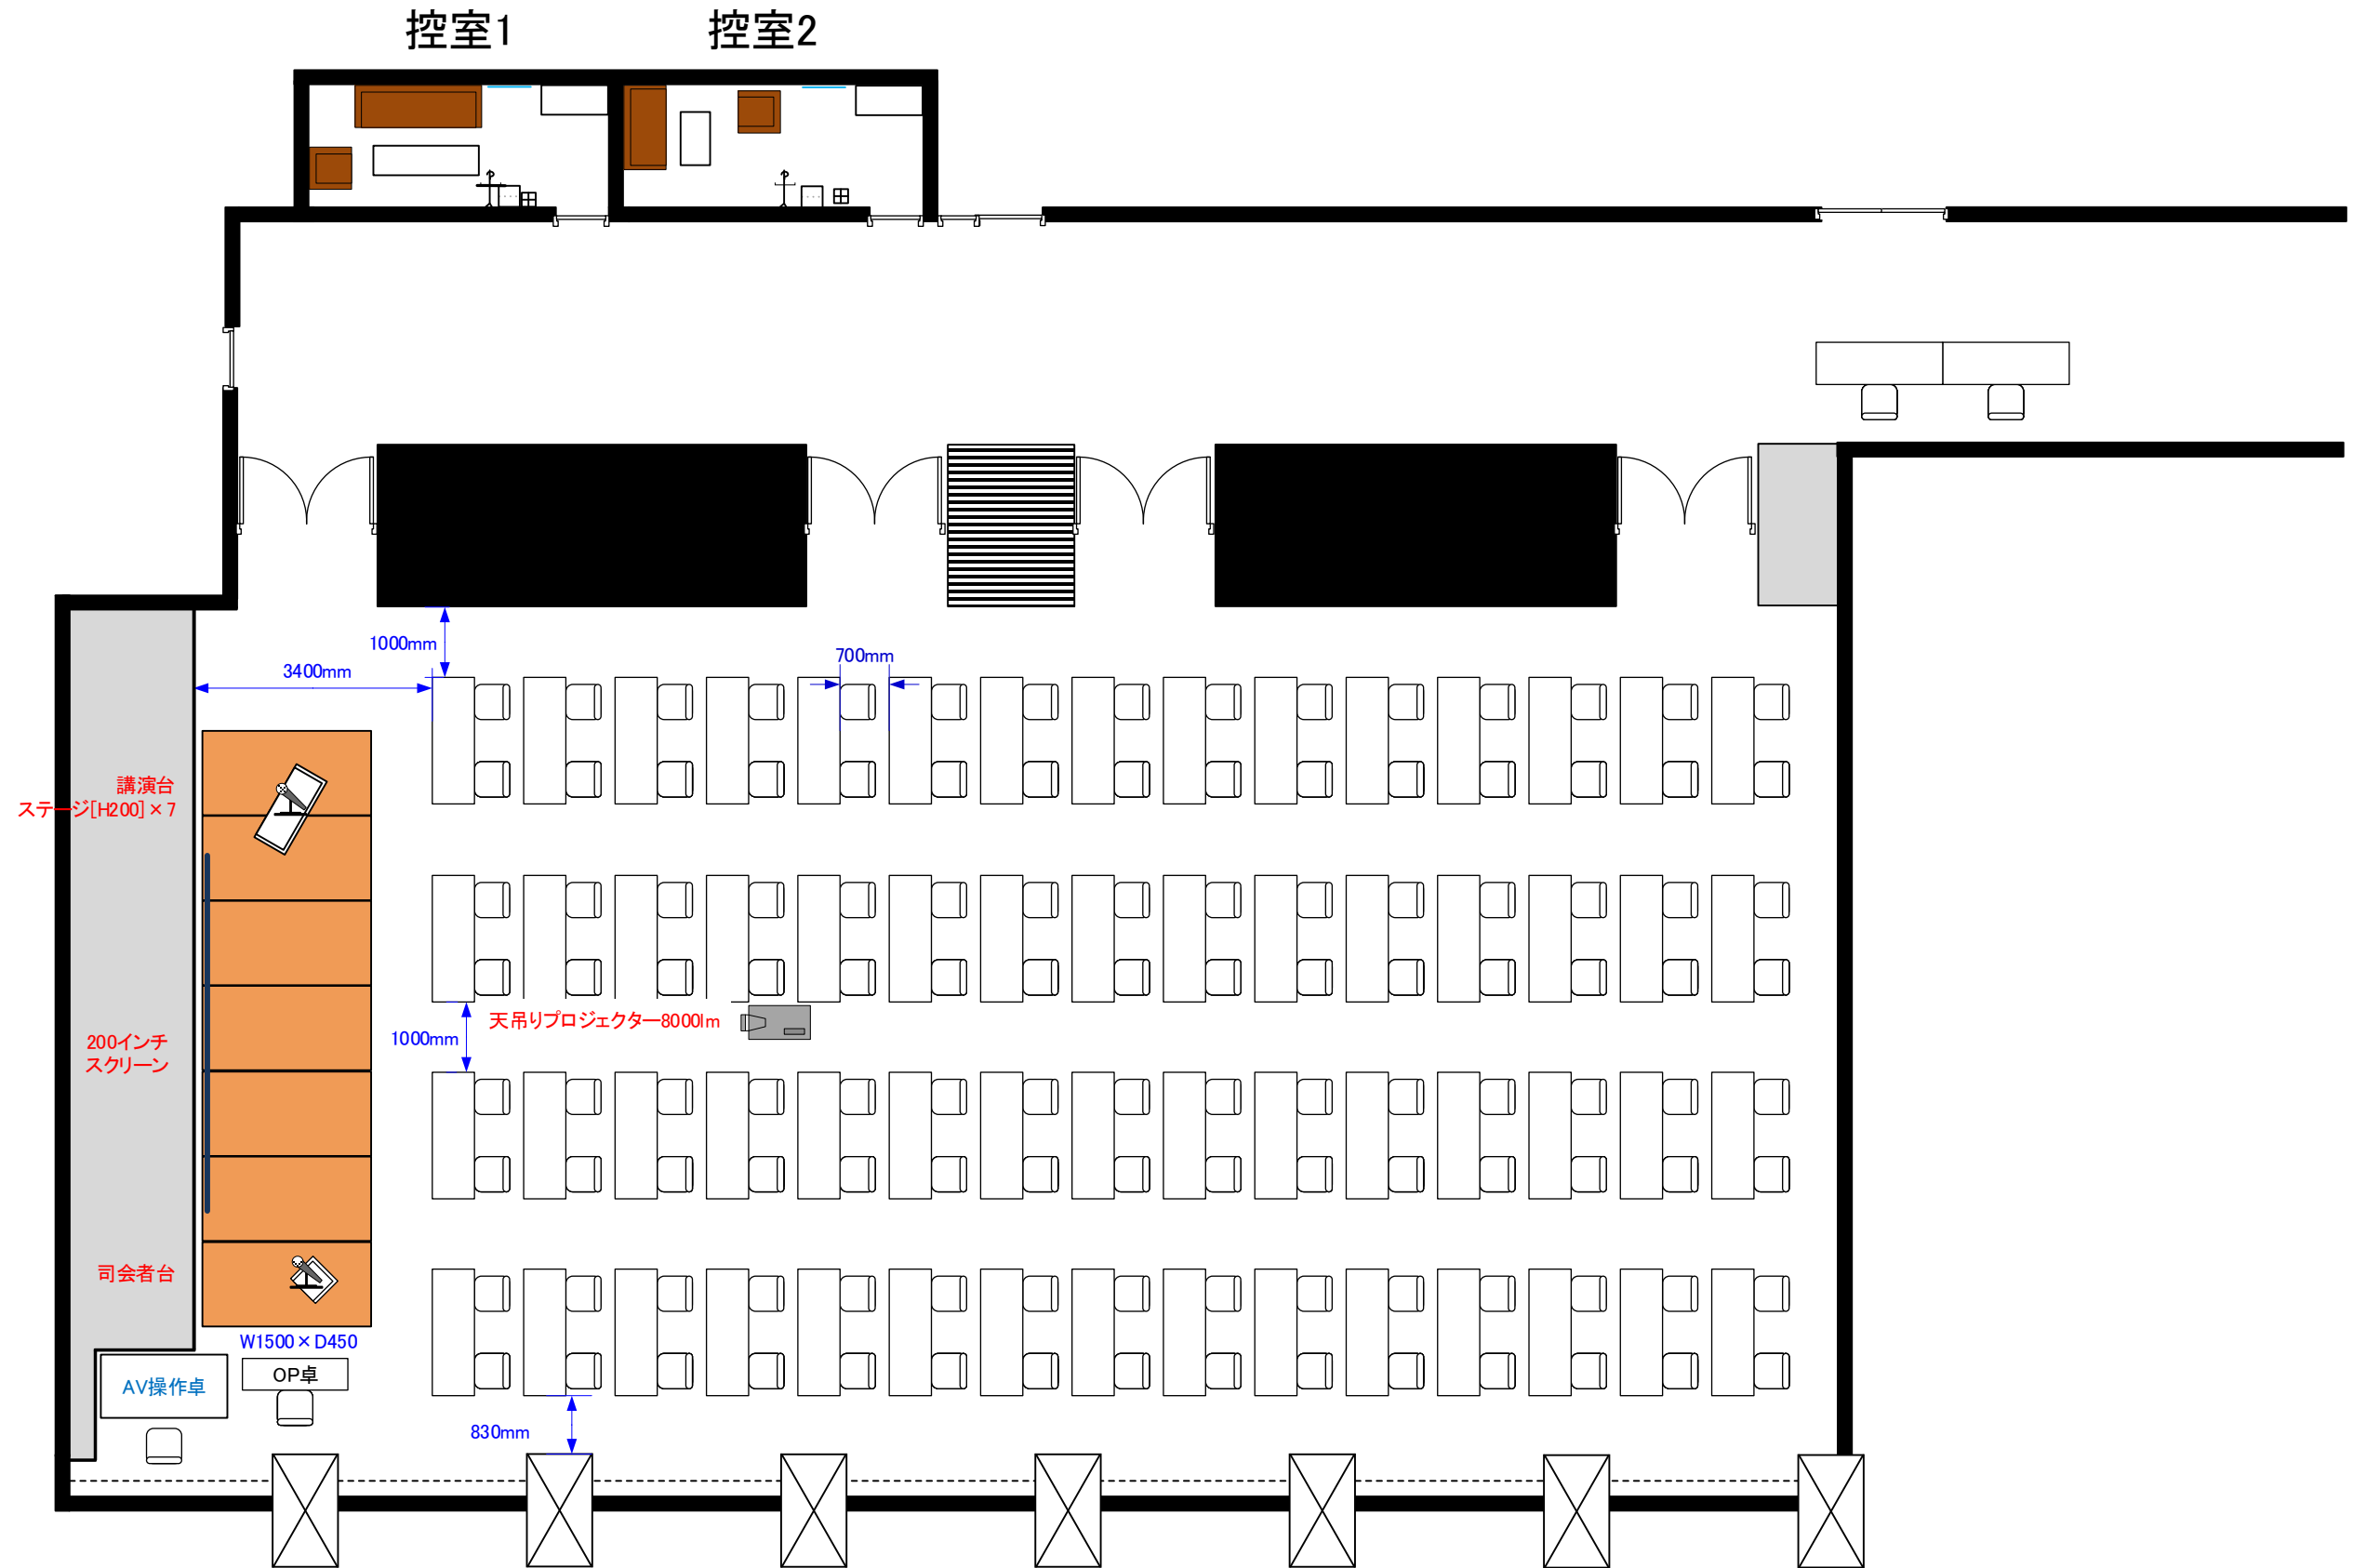

2階 ホールA・B スクール形式 120席

天井高 4.0M

0 0.5 1 2 3 4 5m Scale: 1/150 用紙:A4サイズ

※レイアウト上のテーブル・椅子以外の備品(控室含む)は、別途有料でのお貸出しとなります。

コングレスクエア日本橋
Congrès Square