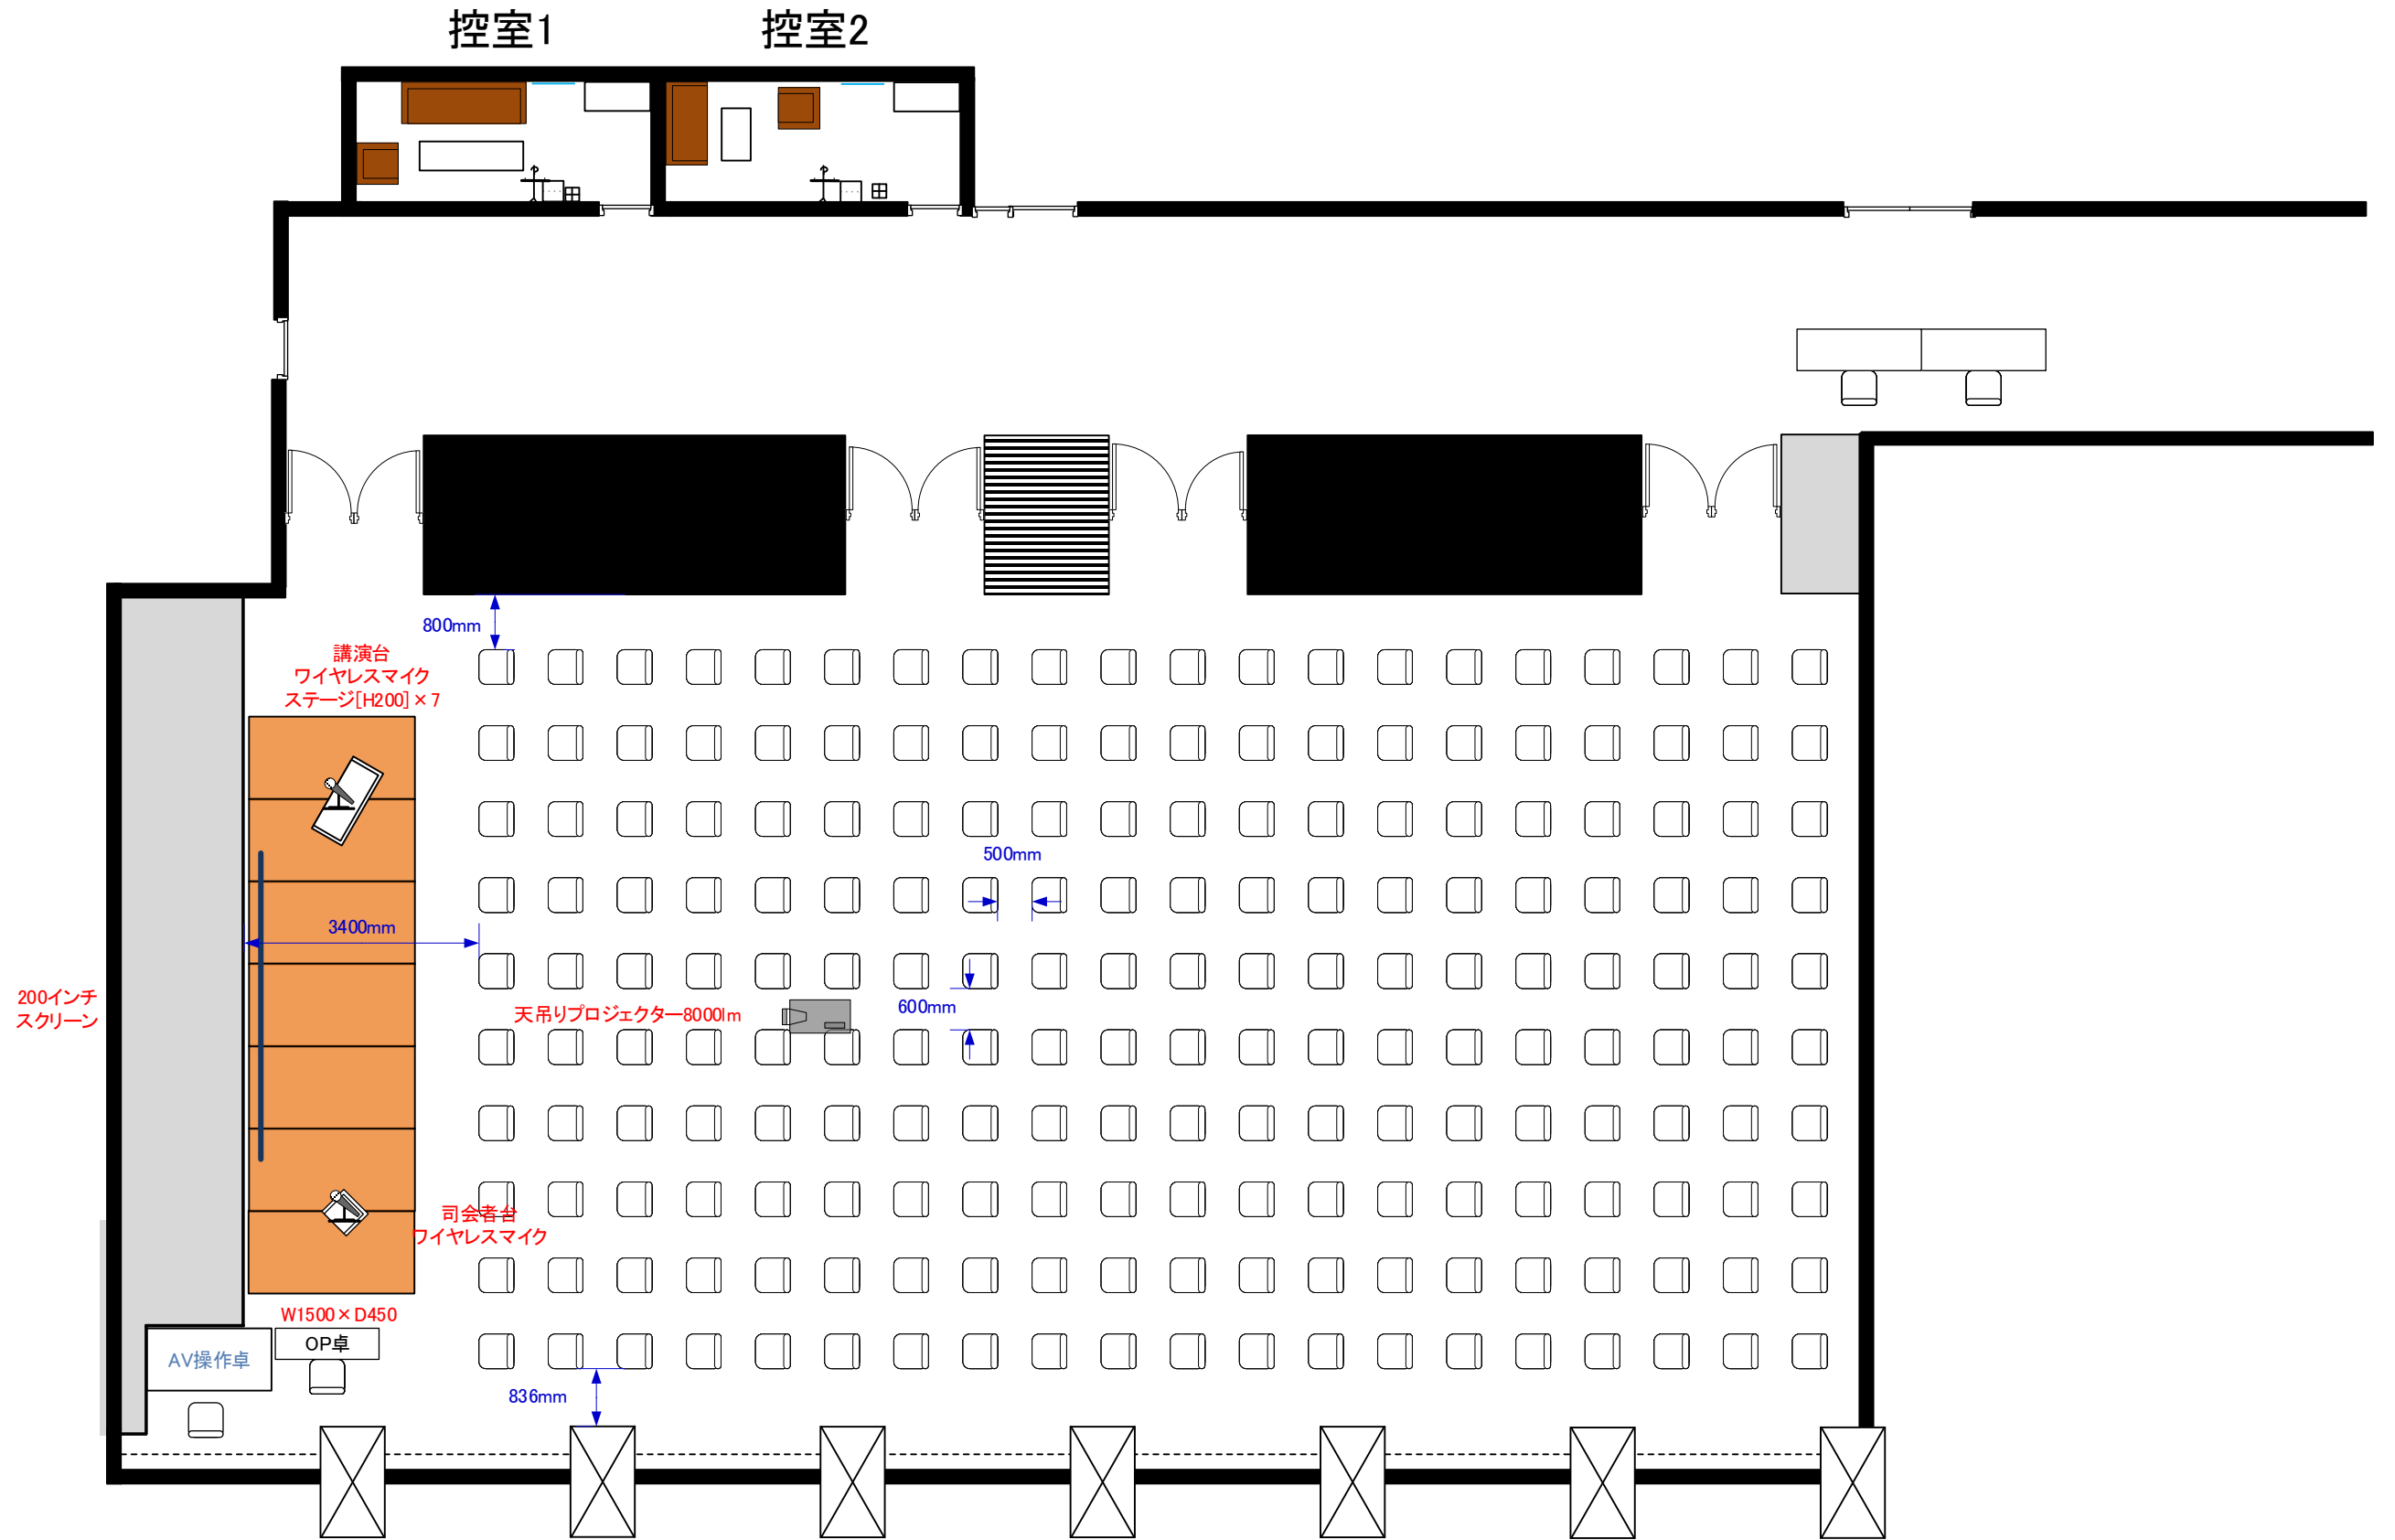

2階 ホールA・B シアター形式 200席

天井高 4.0M

0 0.5 1 2 3 4 5m Scale: 1/150 用紙:A4サイズ

※レイアウト上のテーブル、椅子以外の備品(控室含む)は、別途有料でのお貸出しとなります。

コングレスクエア日本橋
Congrès Square