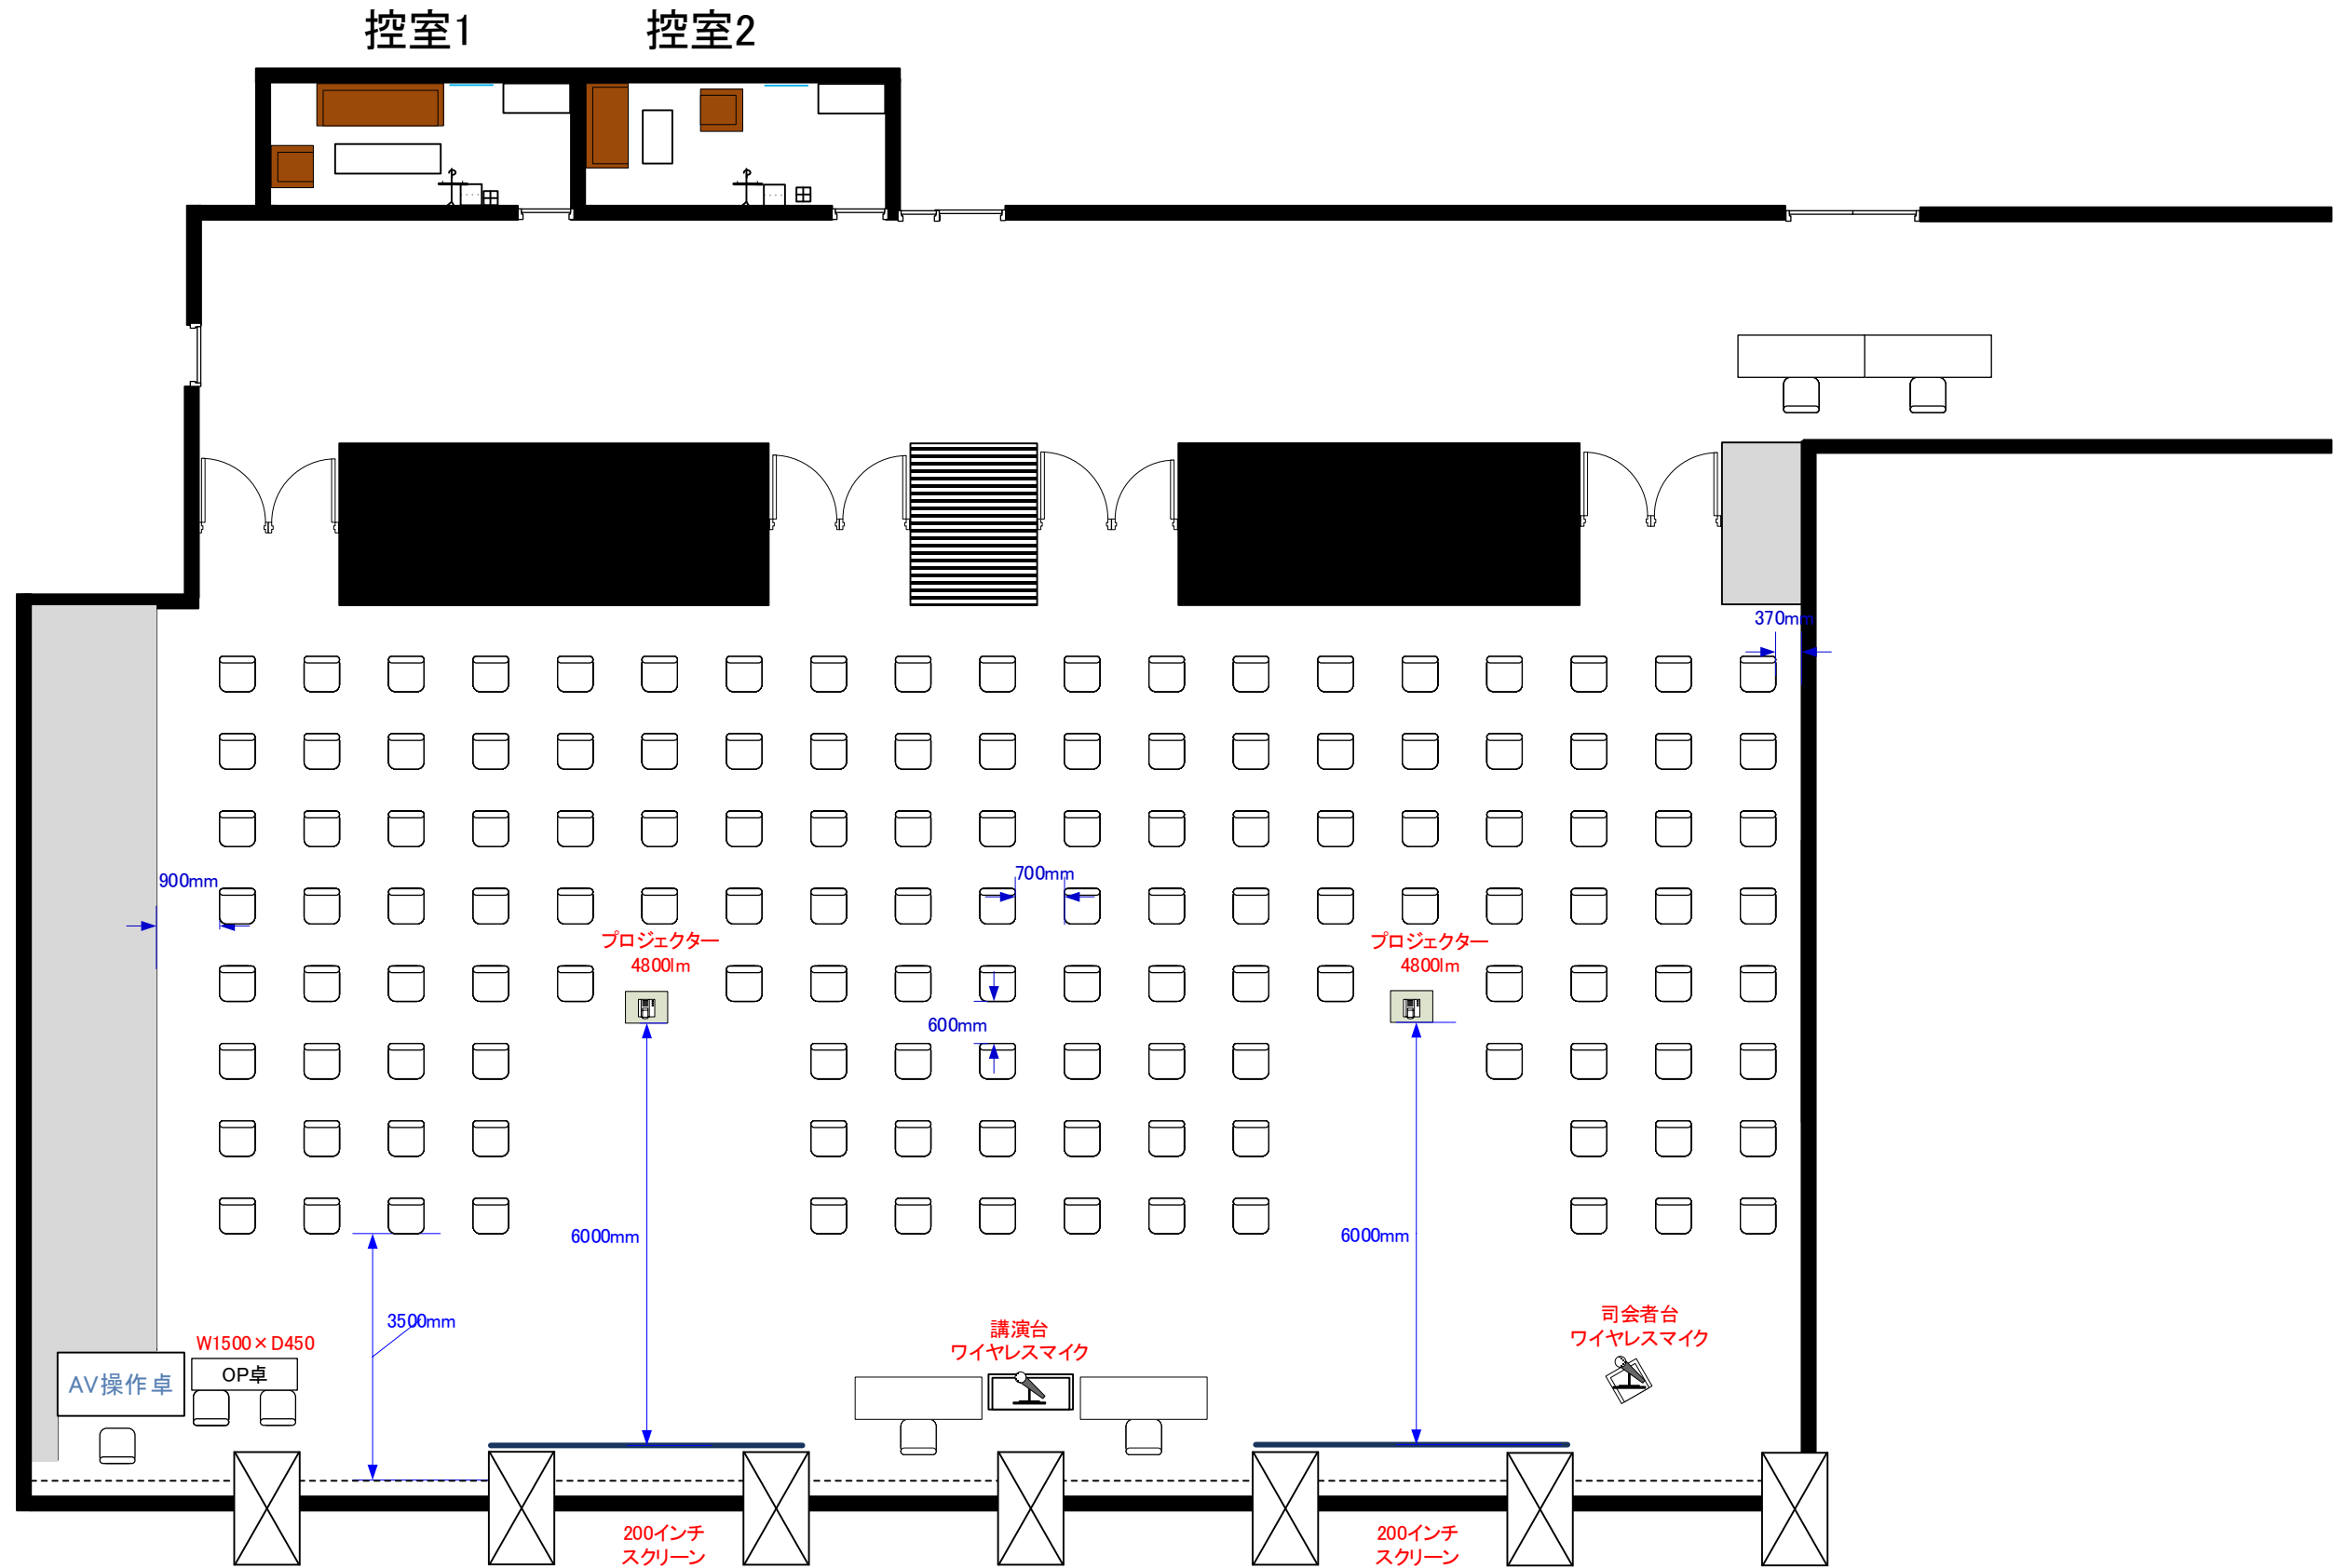

# 2階 ホールA・B シアター形式 133席

天井高 4.0M

0 0.5 1 2 3 4 5m Scale: 1/150 用紙:A4サイズ

※レイアウト上のテーブル、椅子以外の備品(控室含む)は、別途有料でのお貸出しとなります。

コングレスクエア日本橋  
Congrès Square