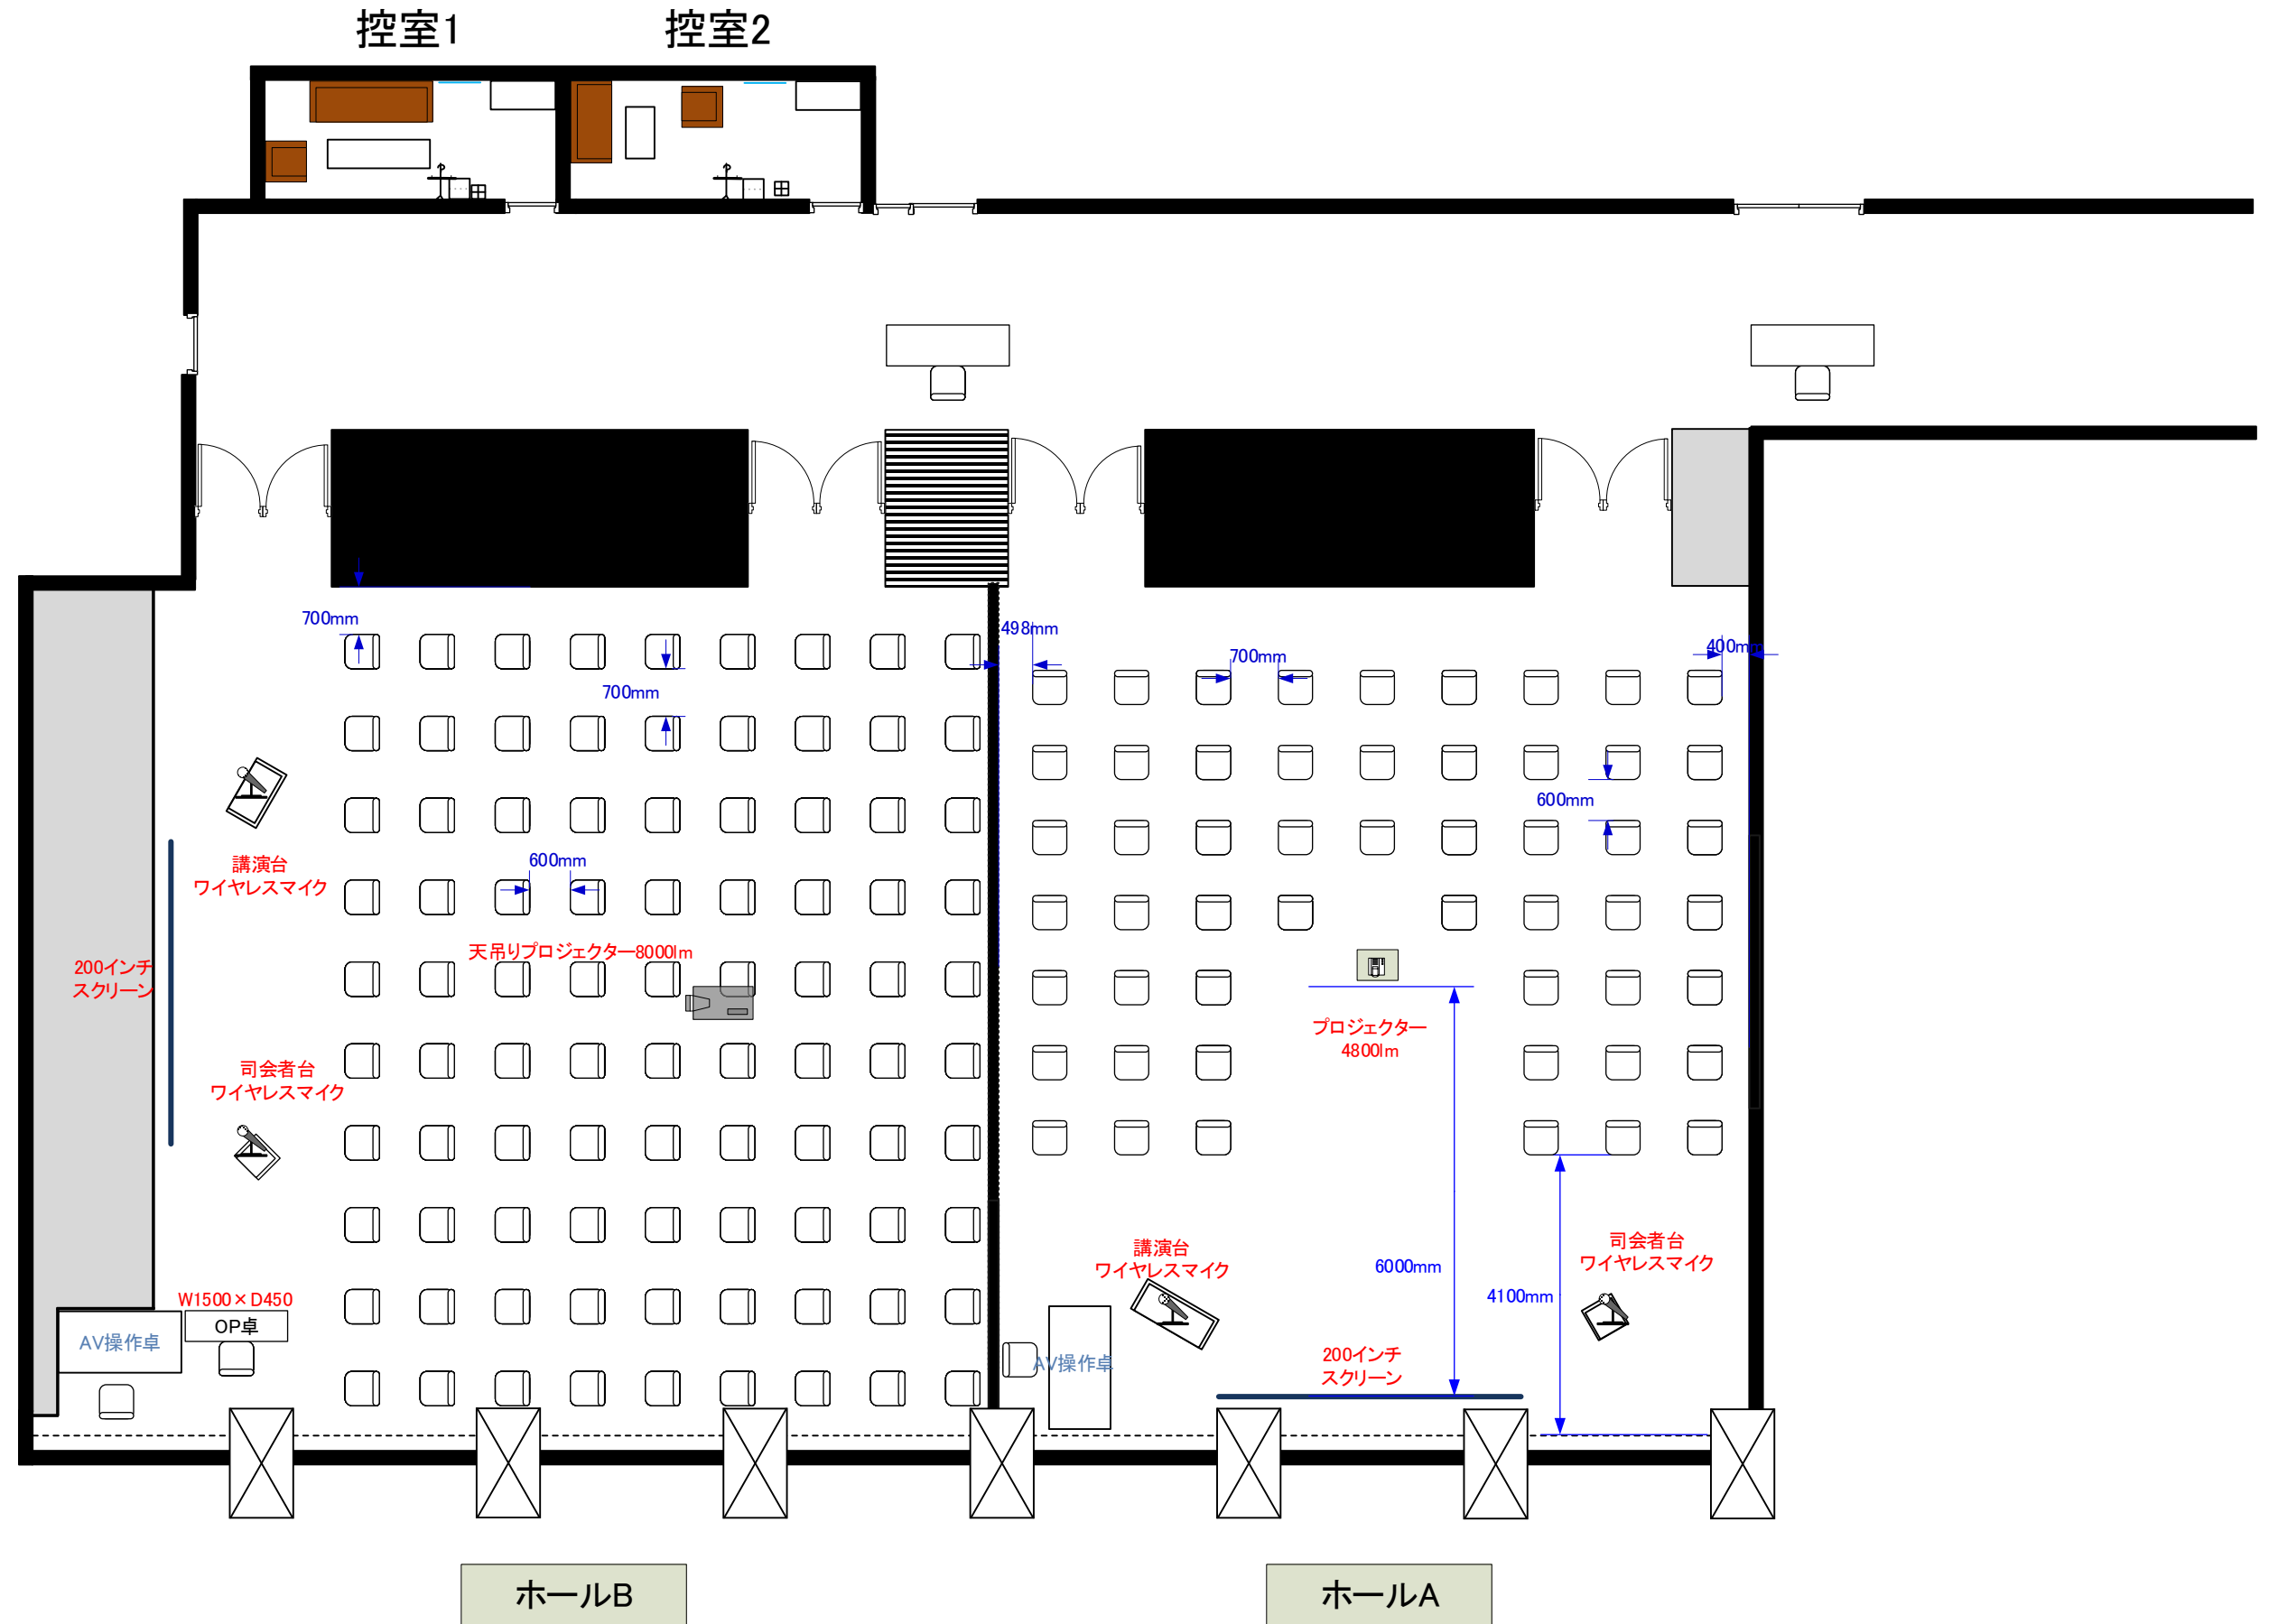

2階 ホールA シアター形式 53席 / ホールB シアター形式 90席

天井高 4.0M

0 0.5 1 2 3 4 5m Scale: 1/150 用紙:A4サイズ

※レイアウト上のテーブル、椅子以外の備品(控室含む)は、別途有料でのお貸出しとなります。

コングレスクエア日本橋
Congrès Square