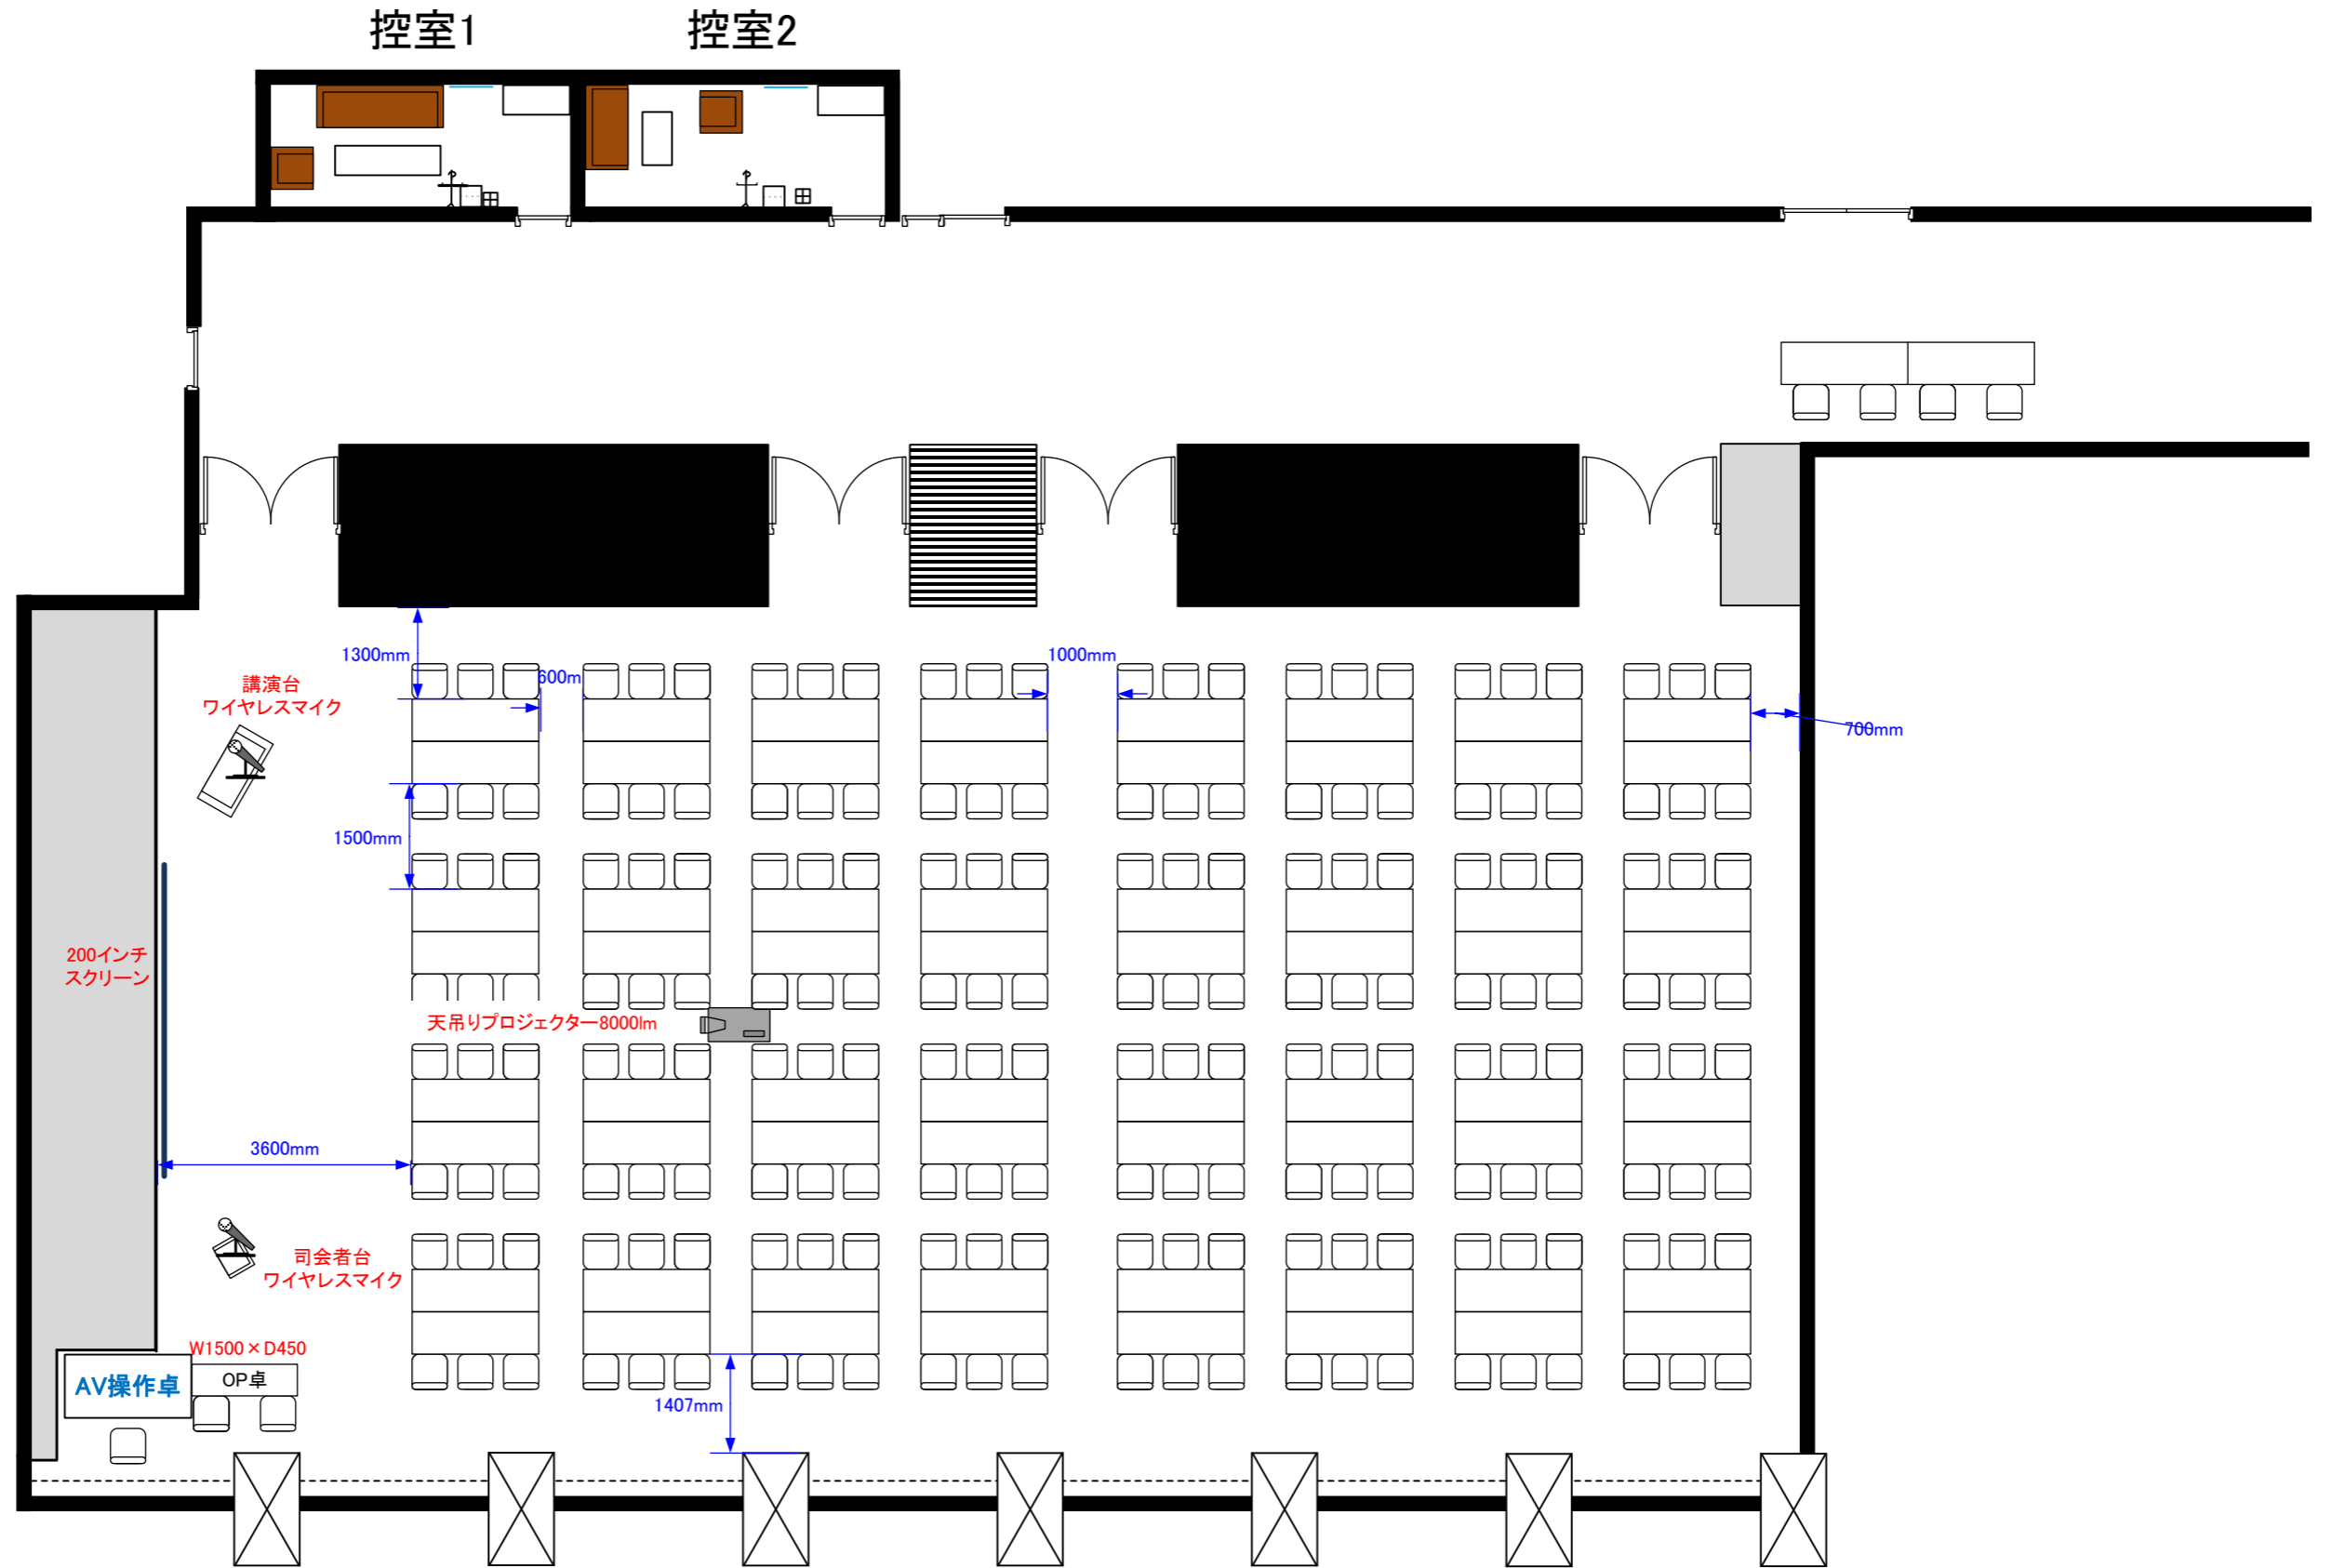

2階 ホールA・B 島組32島 192席

天井高 4.0M

0 0.5 1 2 3 4 5m Scale: 1/150 用紙:A4サイズ

最大収容席数
レイアウト

※レイアウト上のテーブル、椅子以外の備品(控室含む)は、別途有料でのお貸出しとなります。

コングレスクエア日本橋
Congrès Square