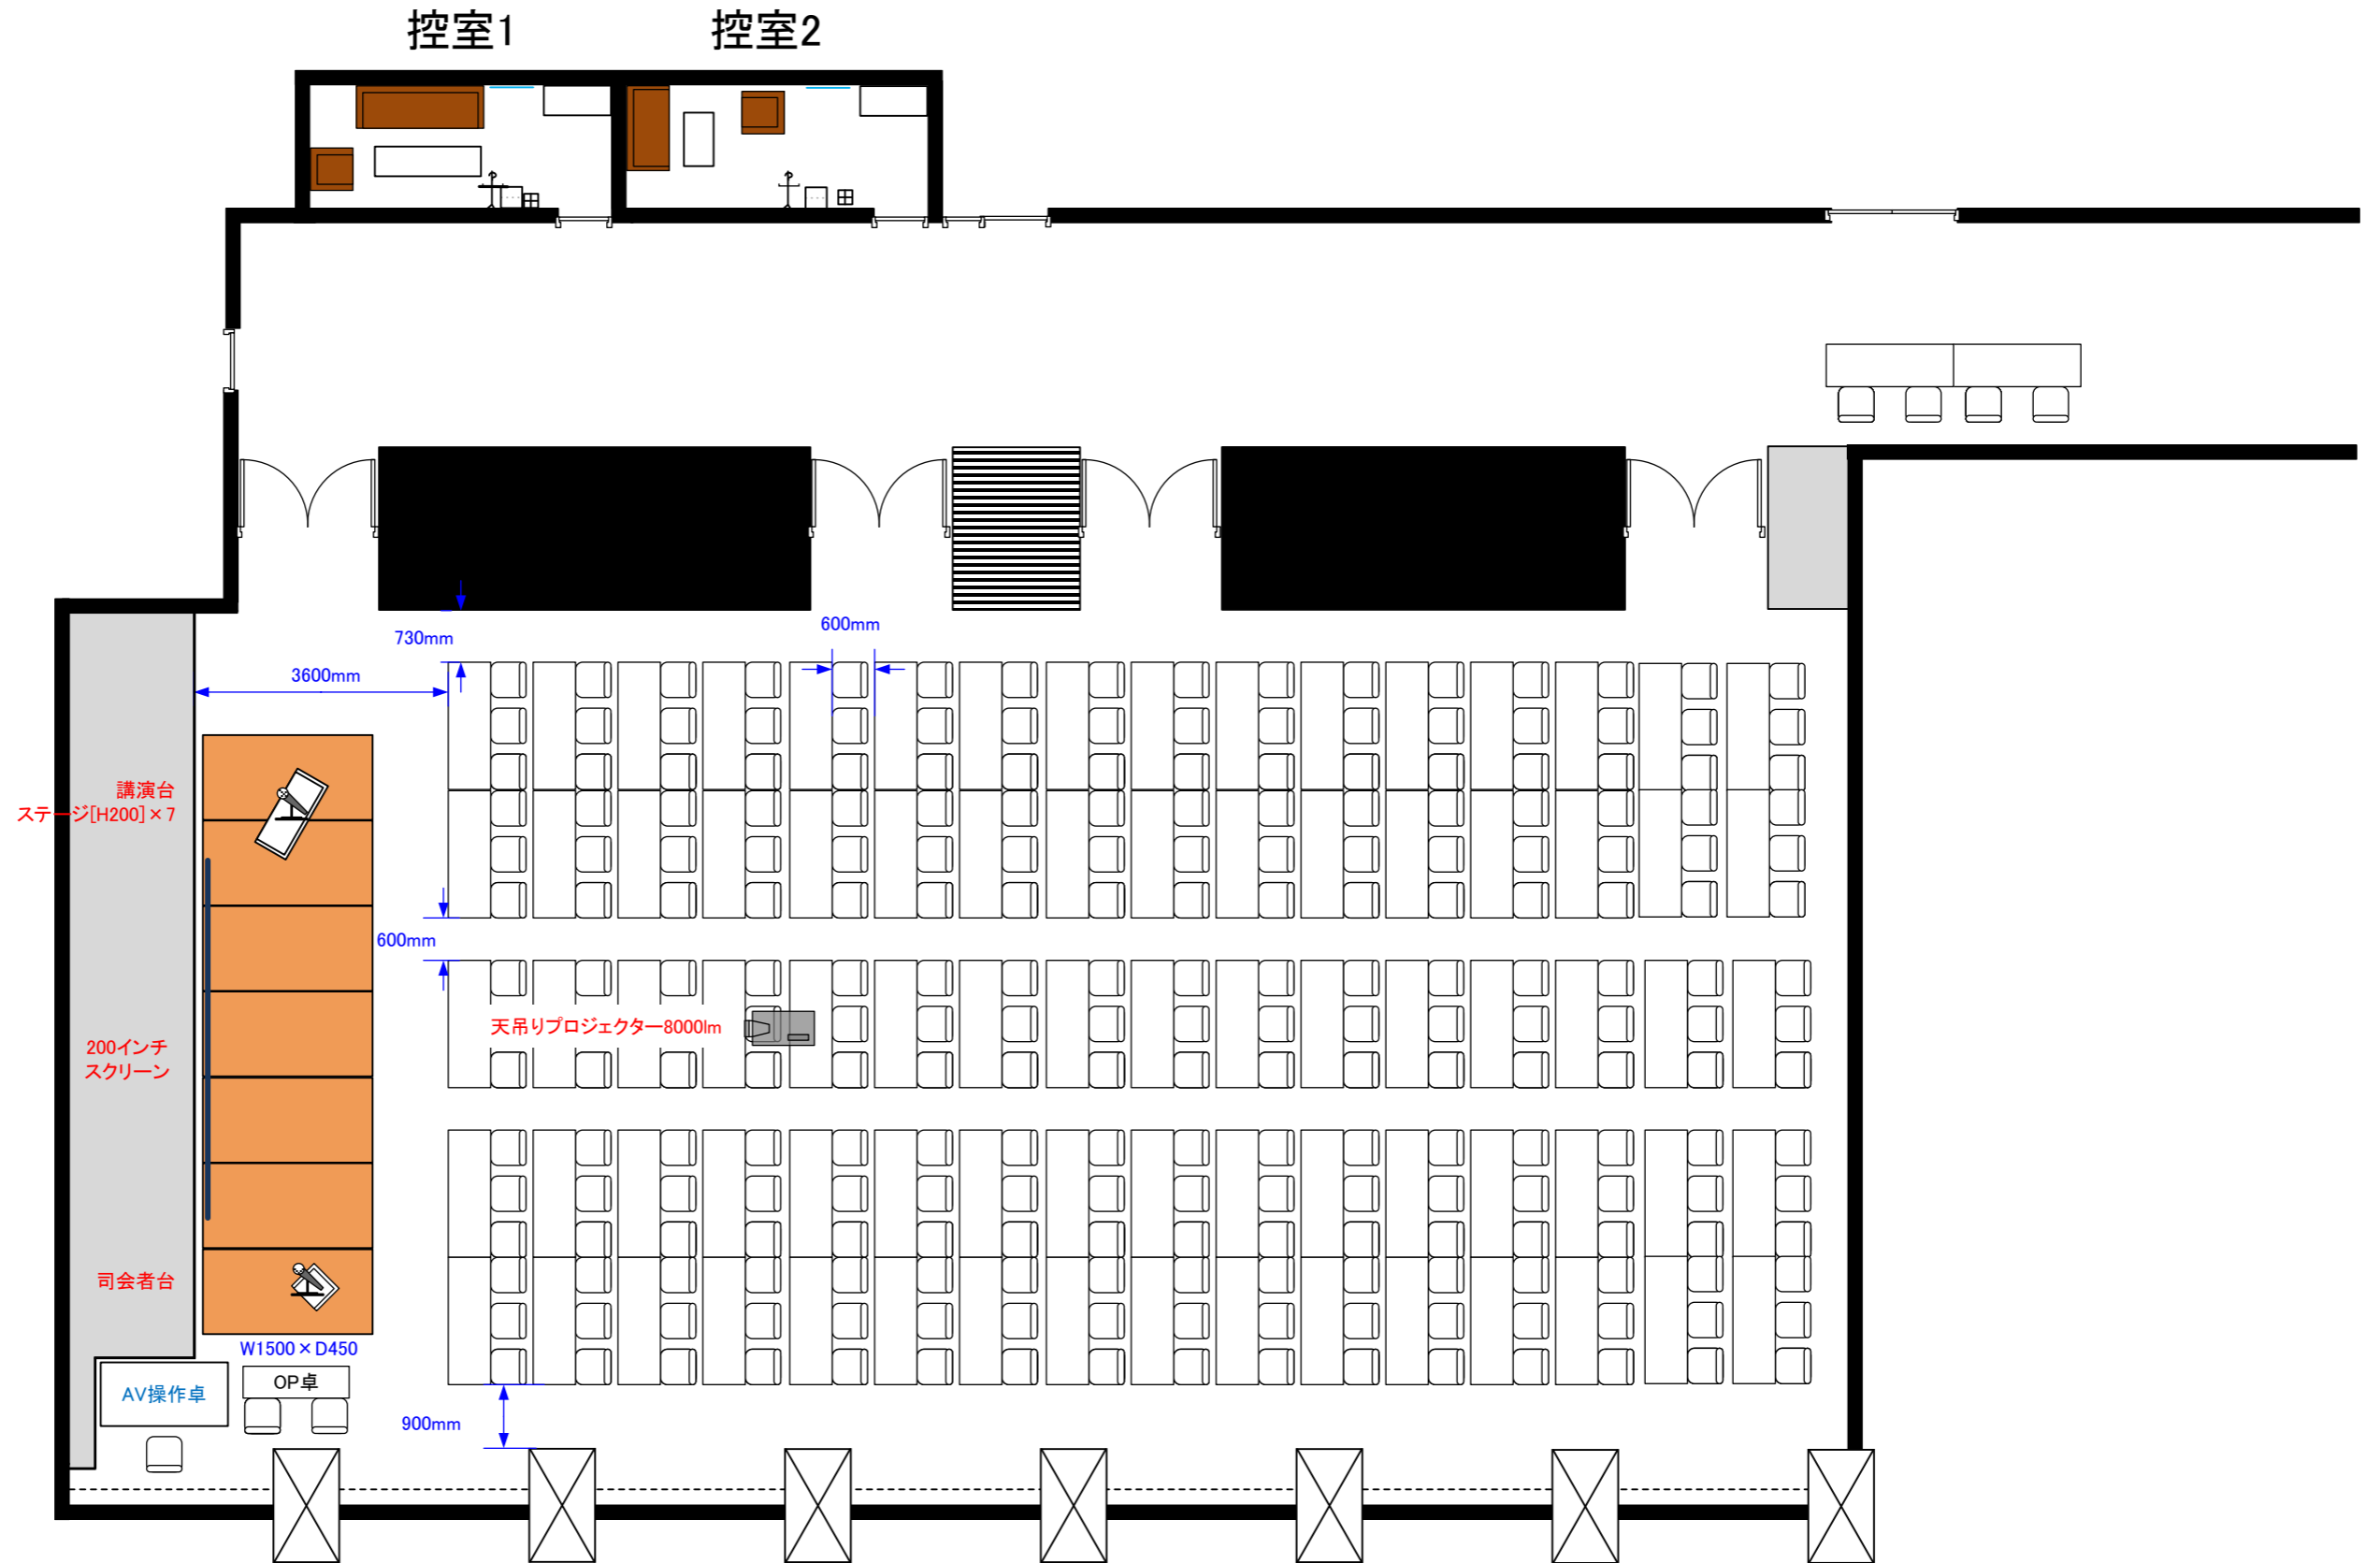

2階 ホールA・B スクール形式 240席

天井高 4.0M

0 0.5 1 2 3 4 5m Scale: 1/150 用紙:A4サイズ

サンプルレイアウト
(スクール形式最大収容数)

※レイアウト上のテーブル・椅子以外の備品(控室含む)は、別途有料でのお貸出しとなります。

コングレスクエア日本橋
Congrès Square