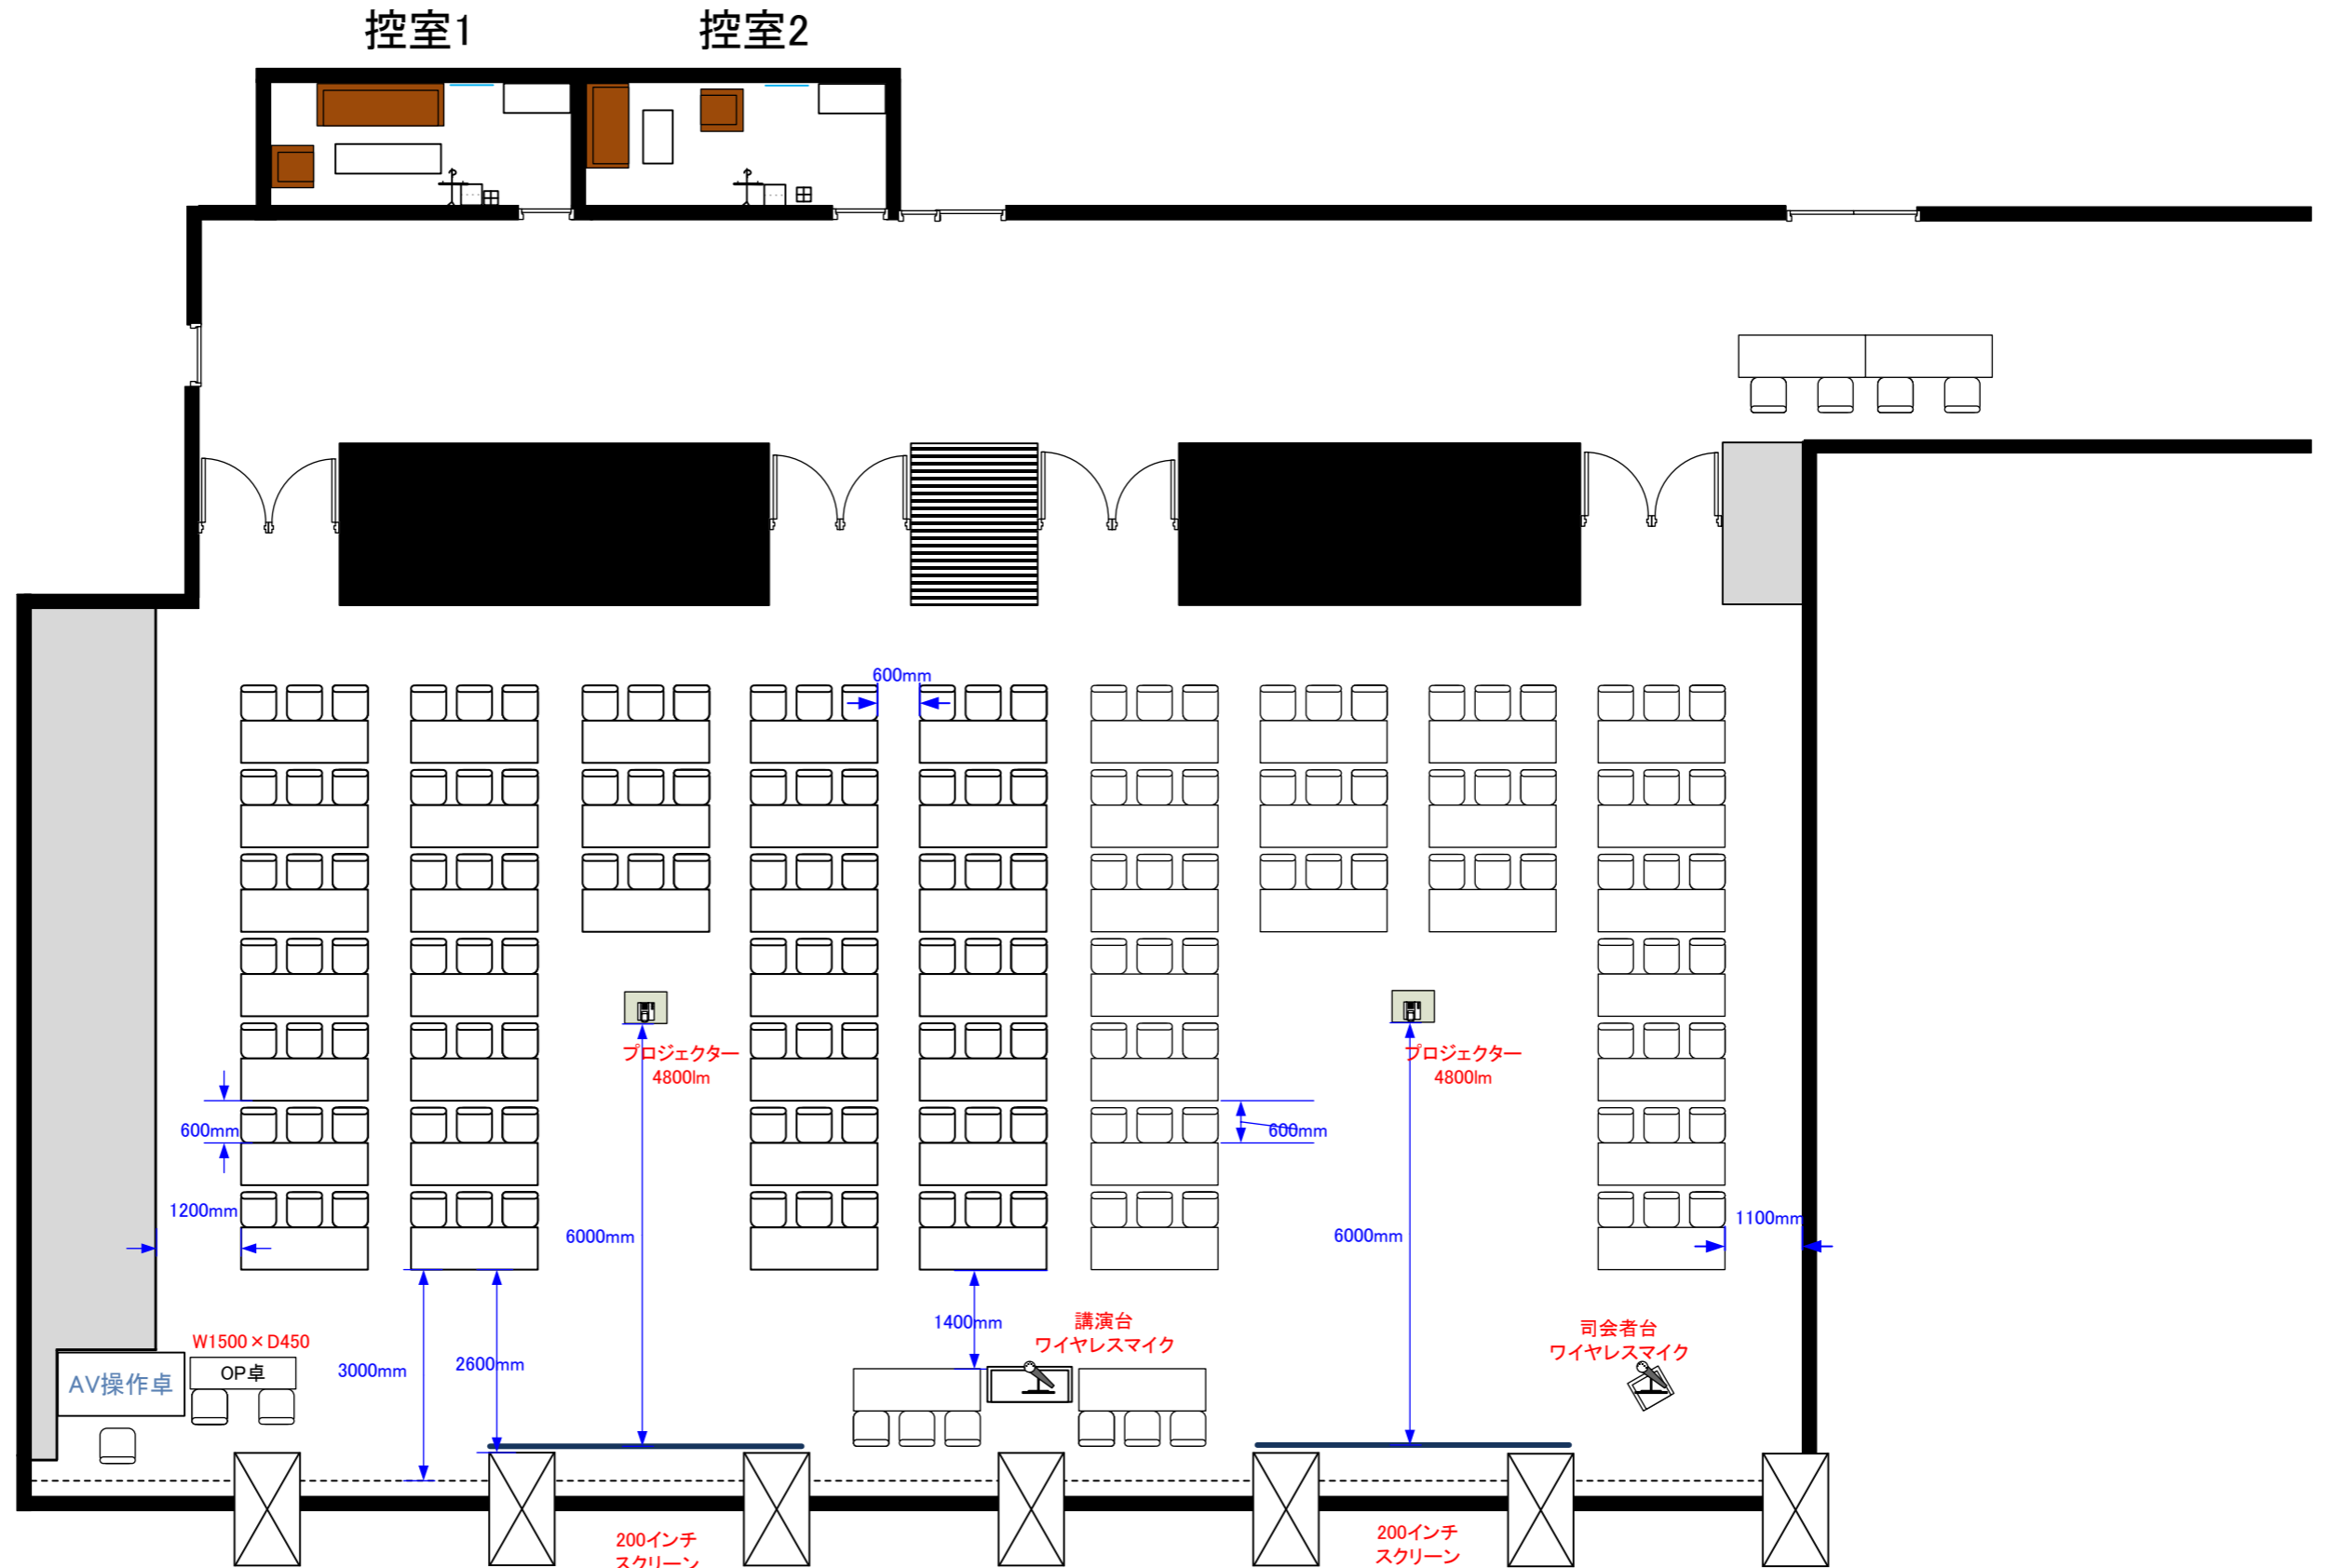

2階 ホールA・B スクール形式 153席

天井高 4.0M

0 0.5 1 2 3 4 5m Scale: 1/150 用紙:A4サイズ

最大収容席数
レイアウト

※レイアウト上のテーブル、椅子以外の備品(控室含む)は、別途有料でのお貸出しとなります。

コングレスクエア日本橋
Congrès Square