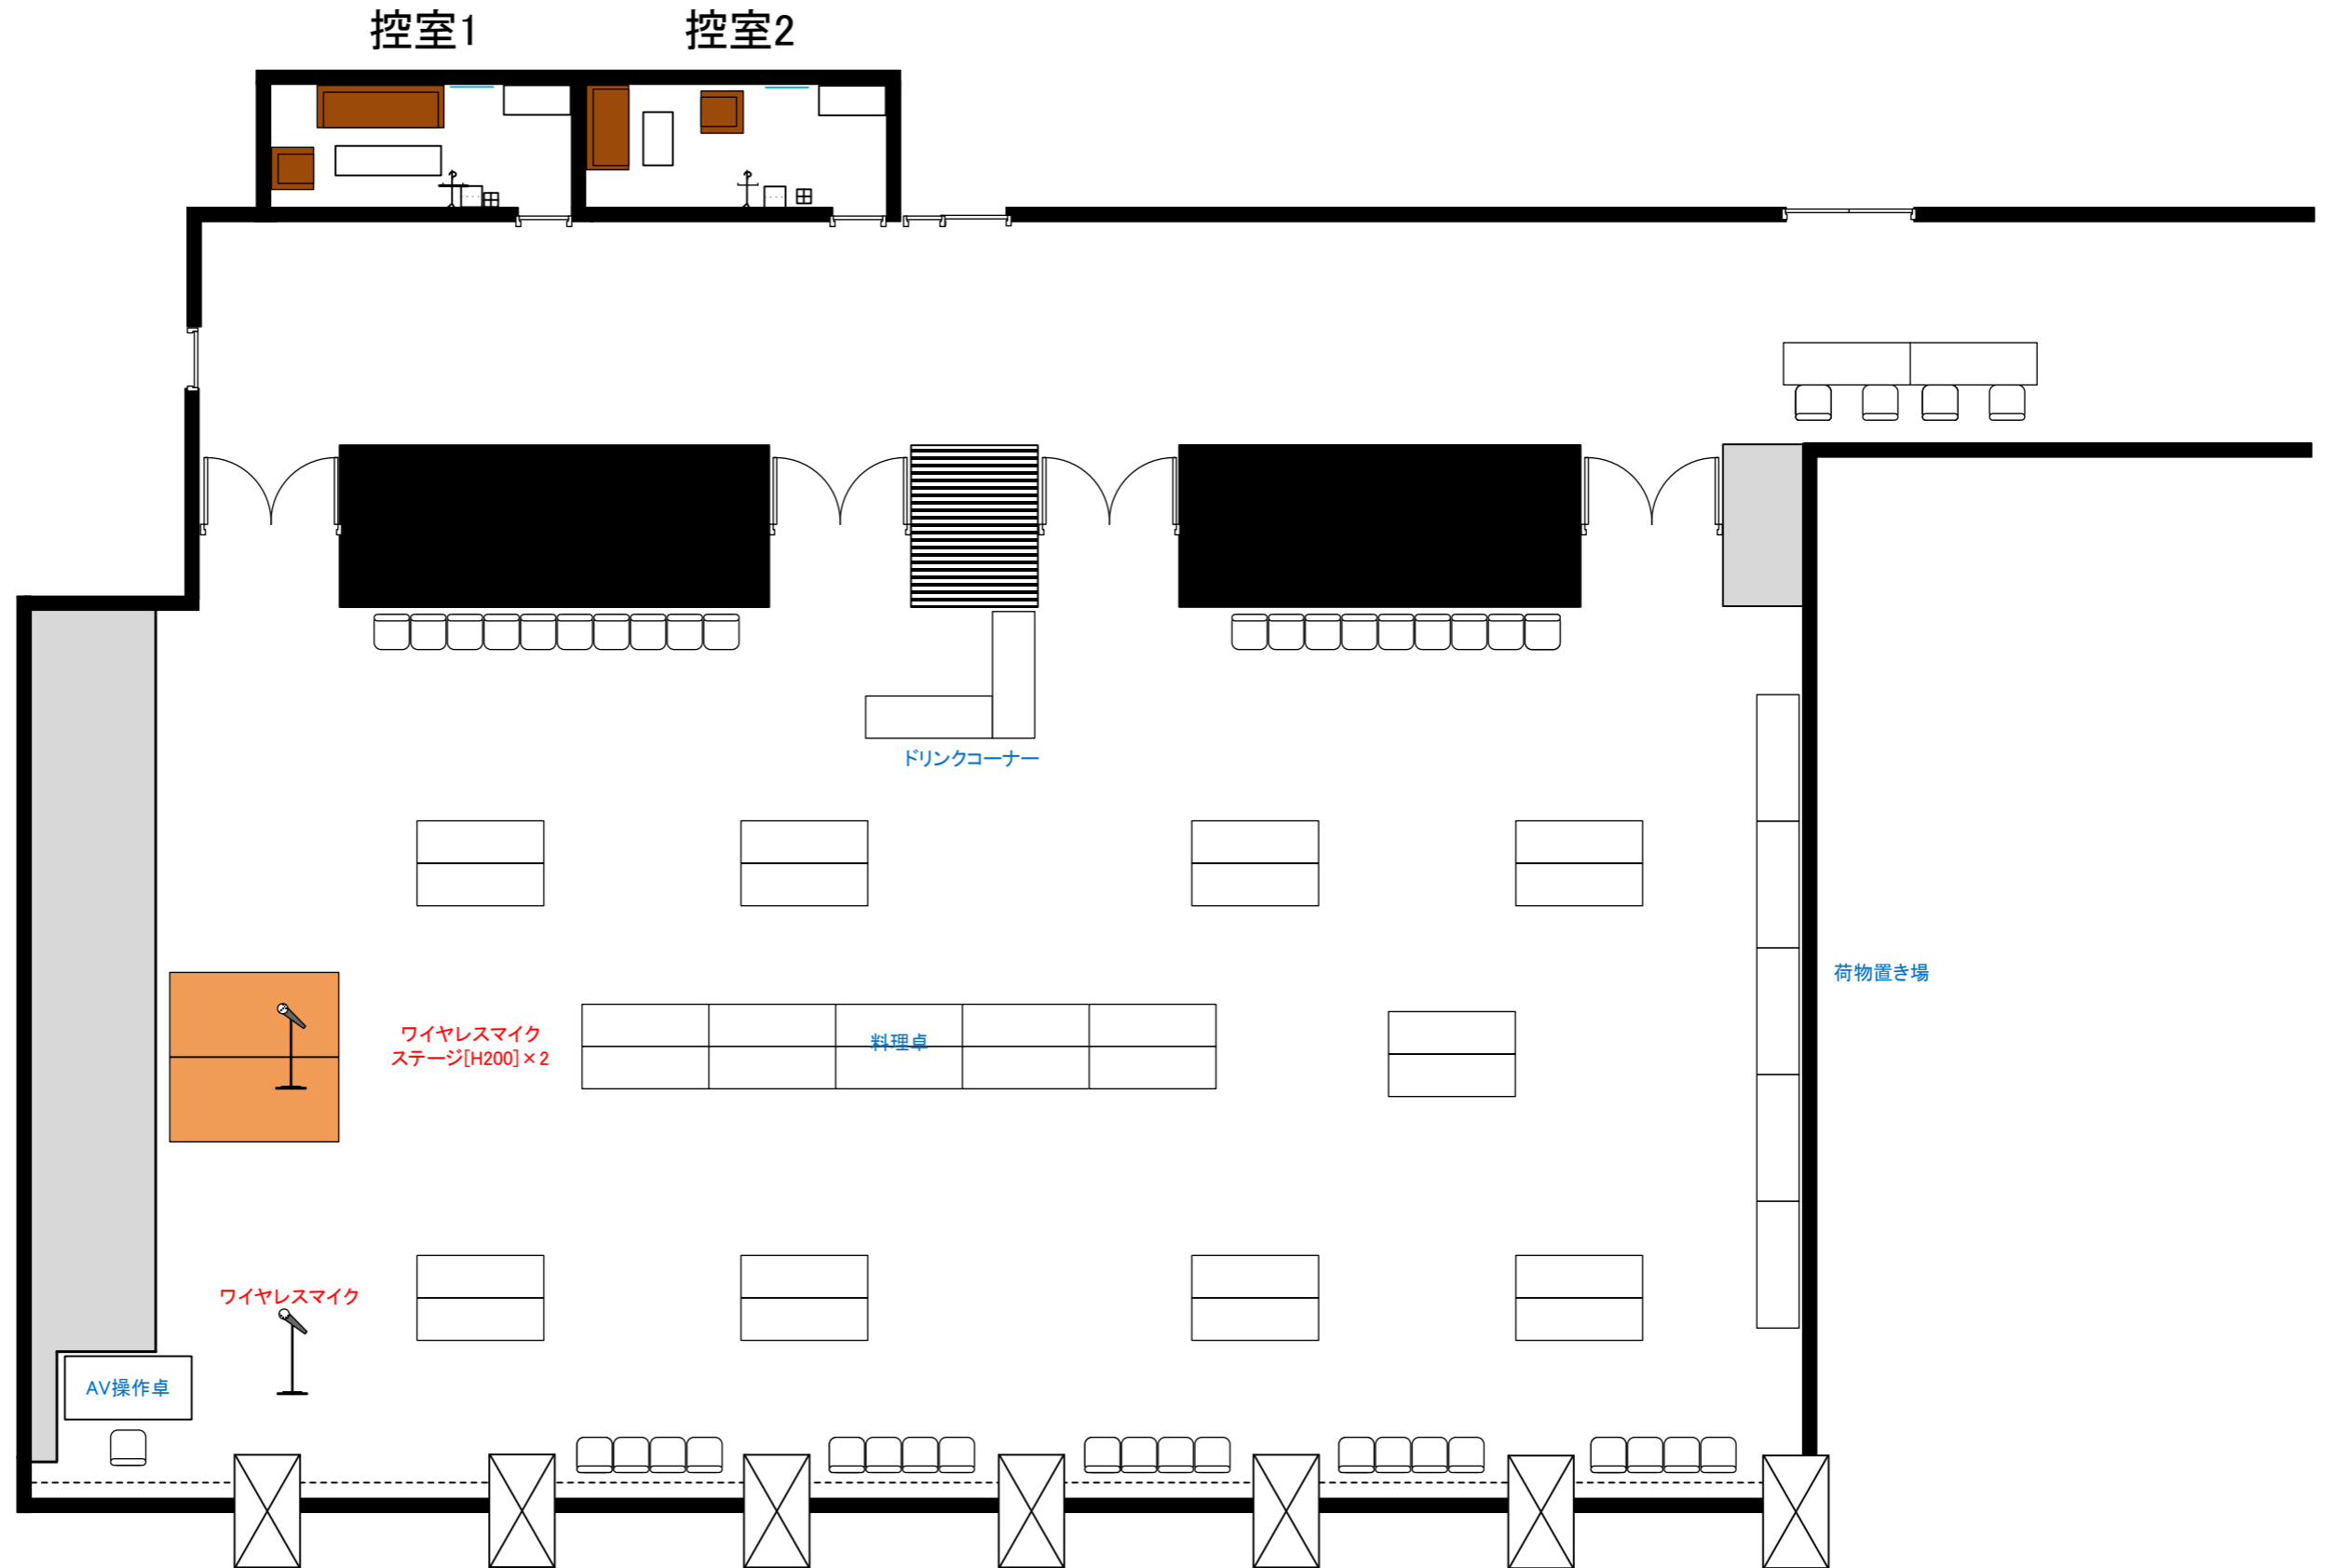

2階 ホールA・B パーティー形式

天井高 4.0M

0 0.5 1 2 3 4 5m Scale: 1/150 用紙:A4サイズ

推奨レイアウト

※レイアウト上のテーブル、椅子以外の備品(控室含む)は、別途有料でのお貸出しとなります。

コングレスクエア日本橋
Congrès Square