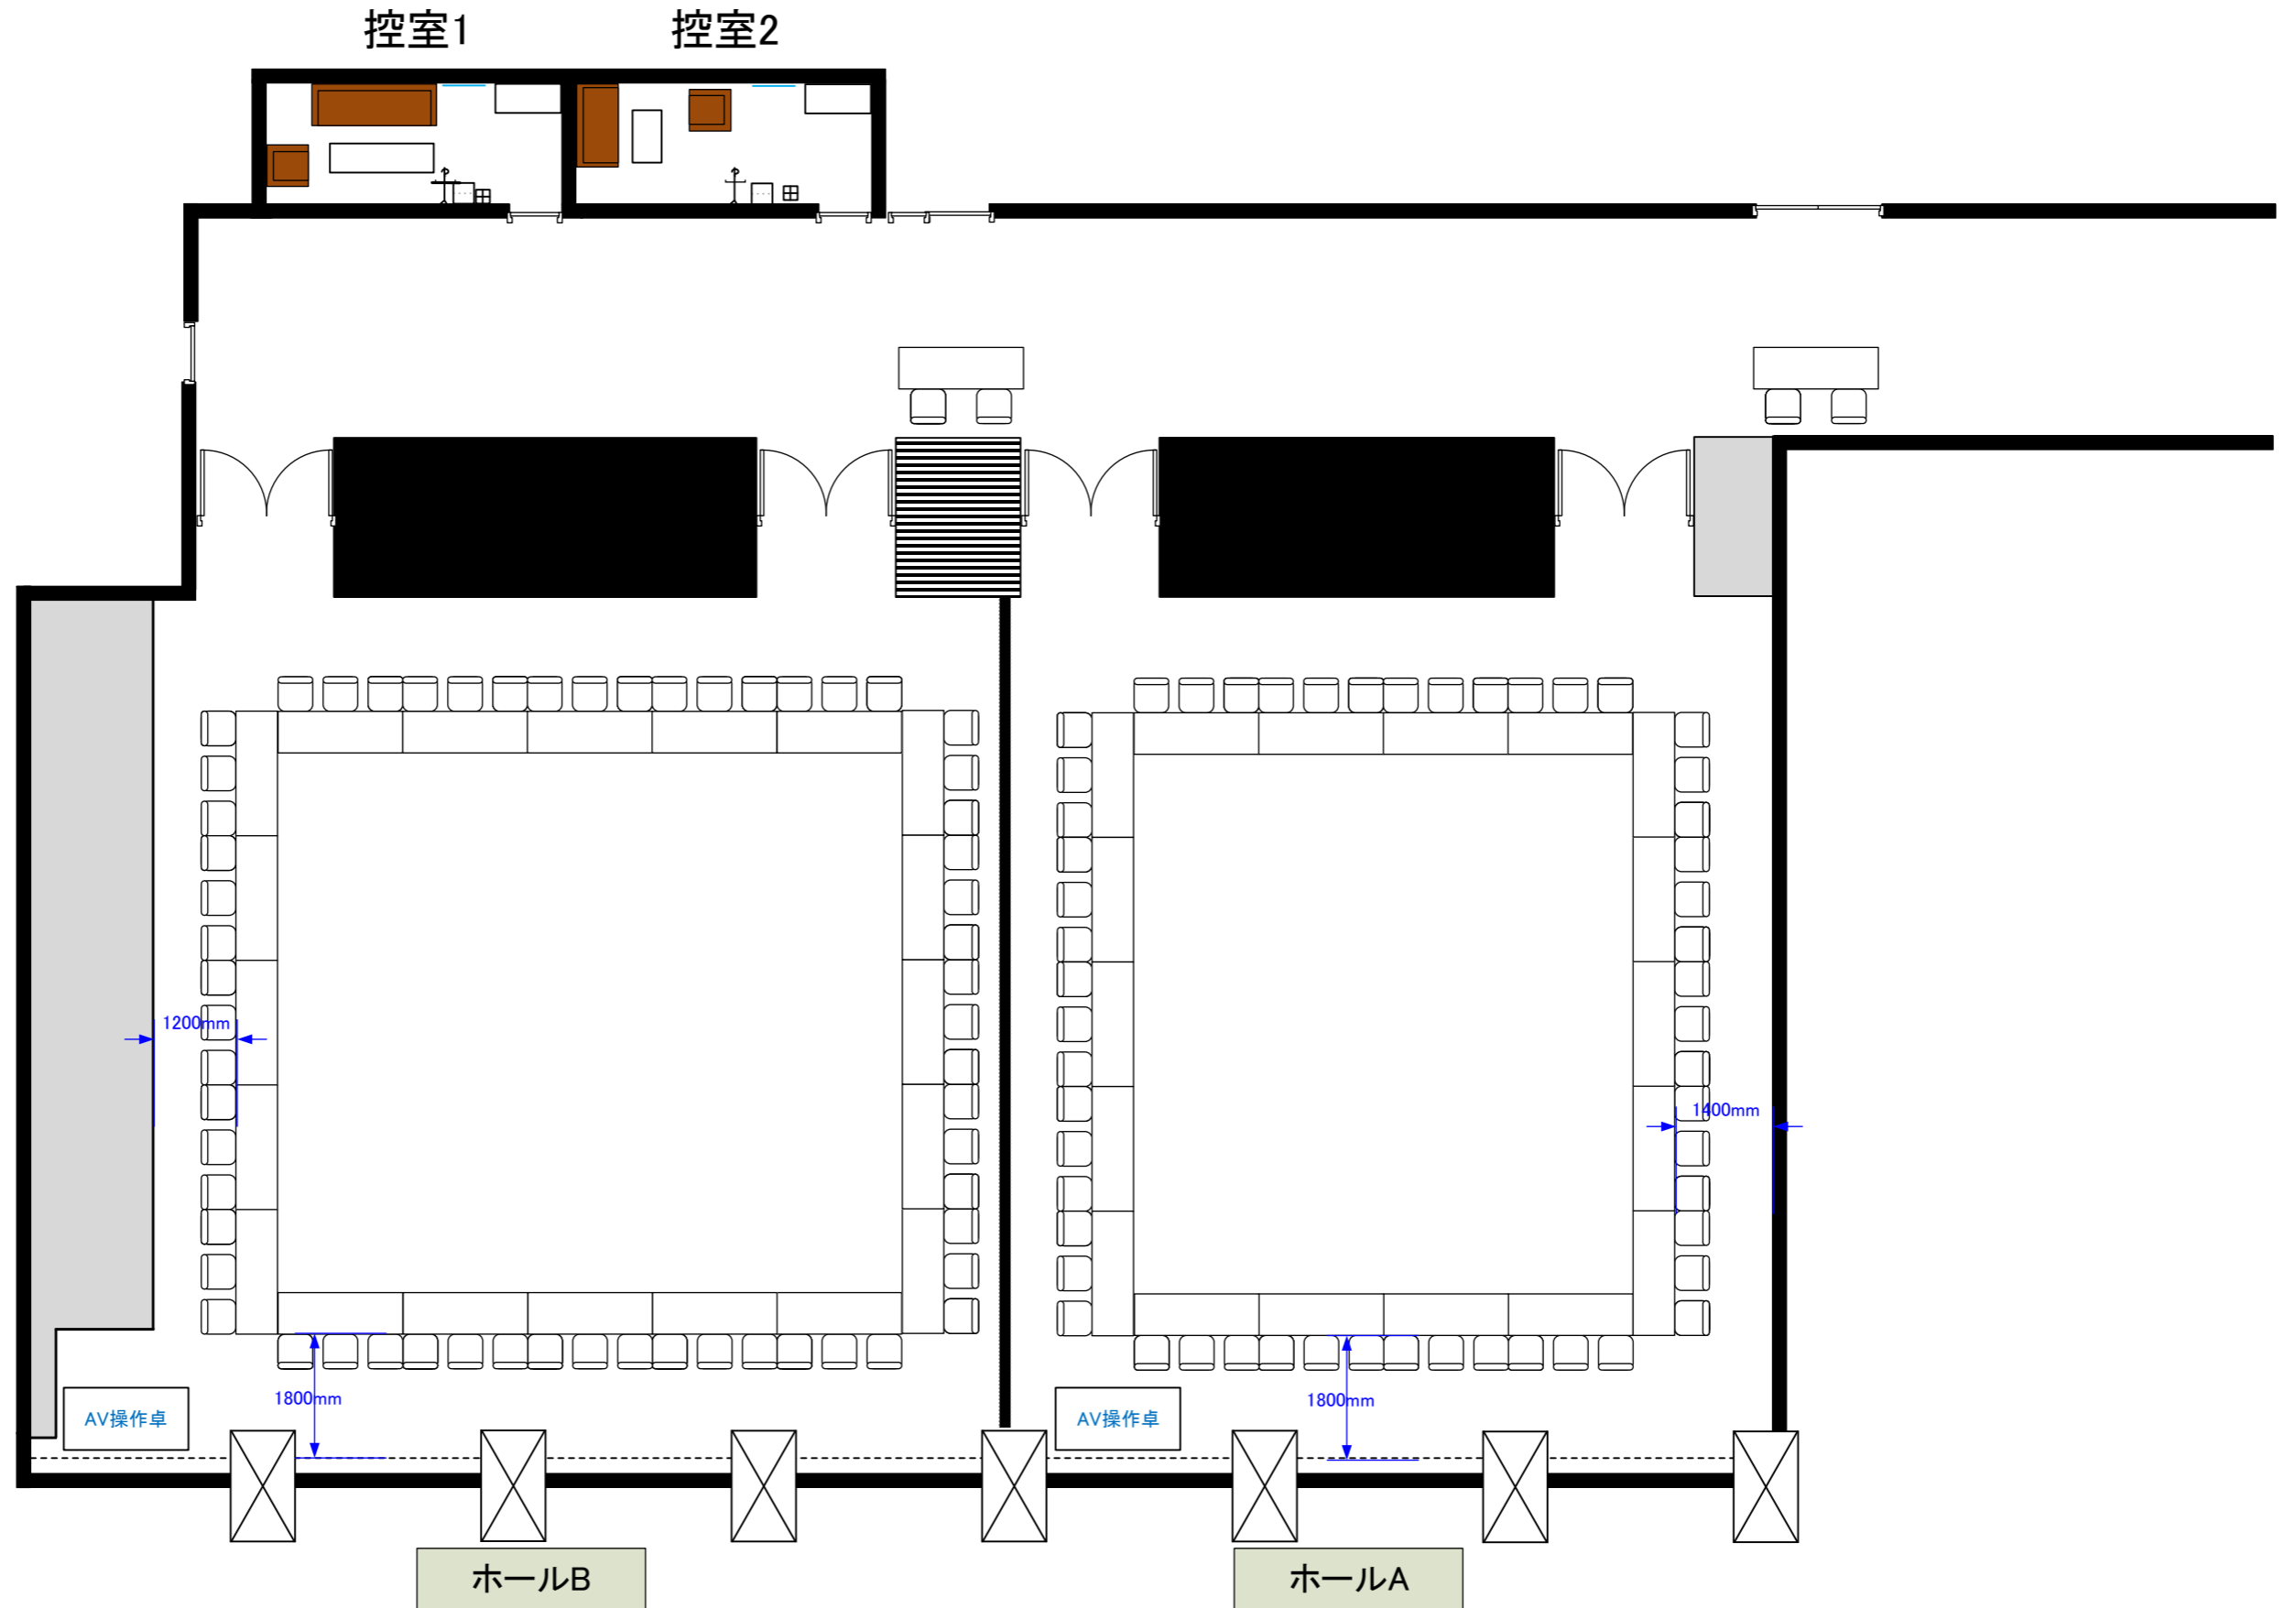

2階 ホールA 口の字 54席(コの字 42席) / ホールB 口の字 60席(コの字 45席)

天井高 4.0M

0 0.5 1 2 3 4 5m Scale: 1/150 用紙:A4サイズ

最大収容席数
レイアウト

※レイアウト上のテーブル、椅子以外の備品(控室含む)は、別途有料でのお貸出しとなります。

コングレスクエア日本橋
Congrès Square