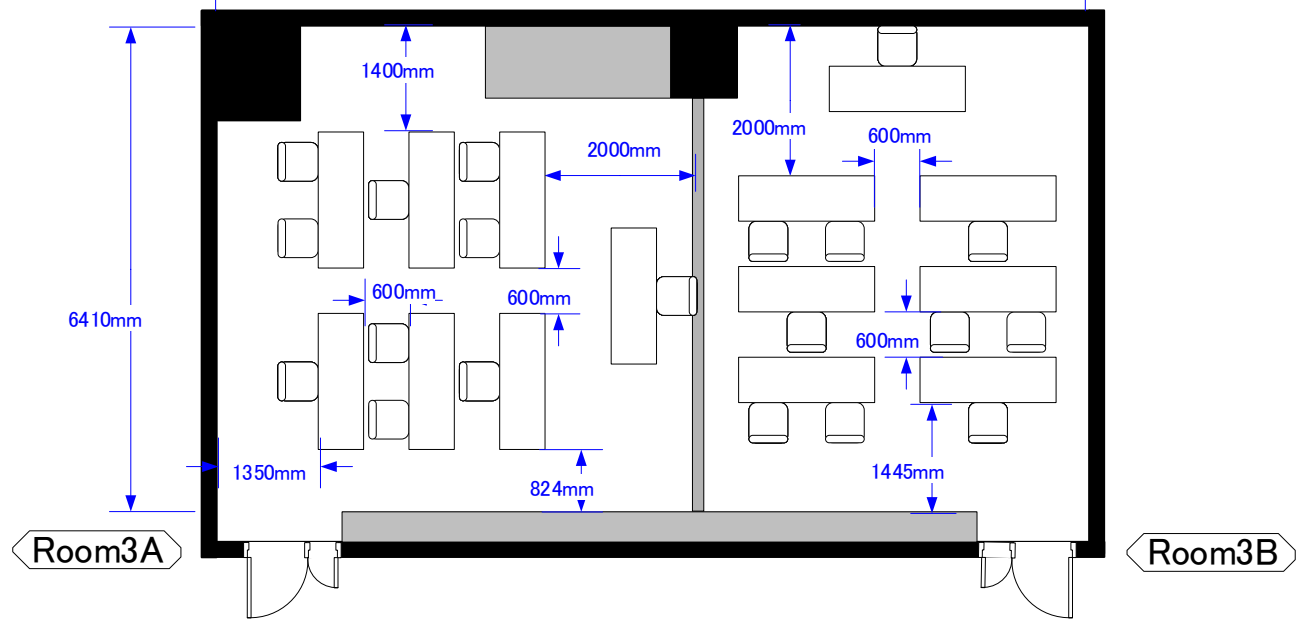

ルーム3 3A スクール縦 9席 3B スクール横 9席	催事名		
	時間	担当	縮尺 1:100

サンプルレイアウト

11505mm

天井高 3.0M

※レイアウト上のテーブル、椅子以外の備品(控室含む)は、別途有料でのお貸出しとなります。

Scale: 1/100 用紙:A4サイズ

コングレスクエア羽田
Congress Square Haneda