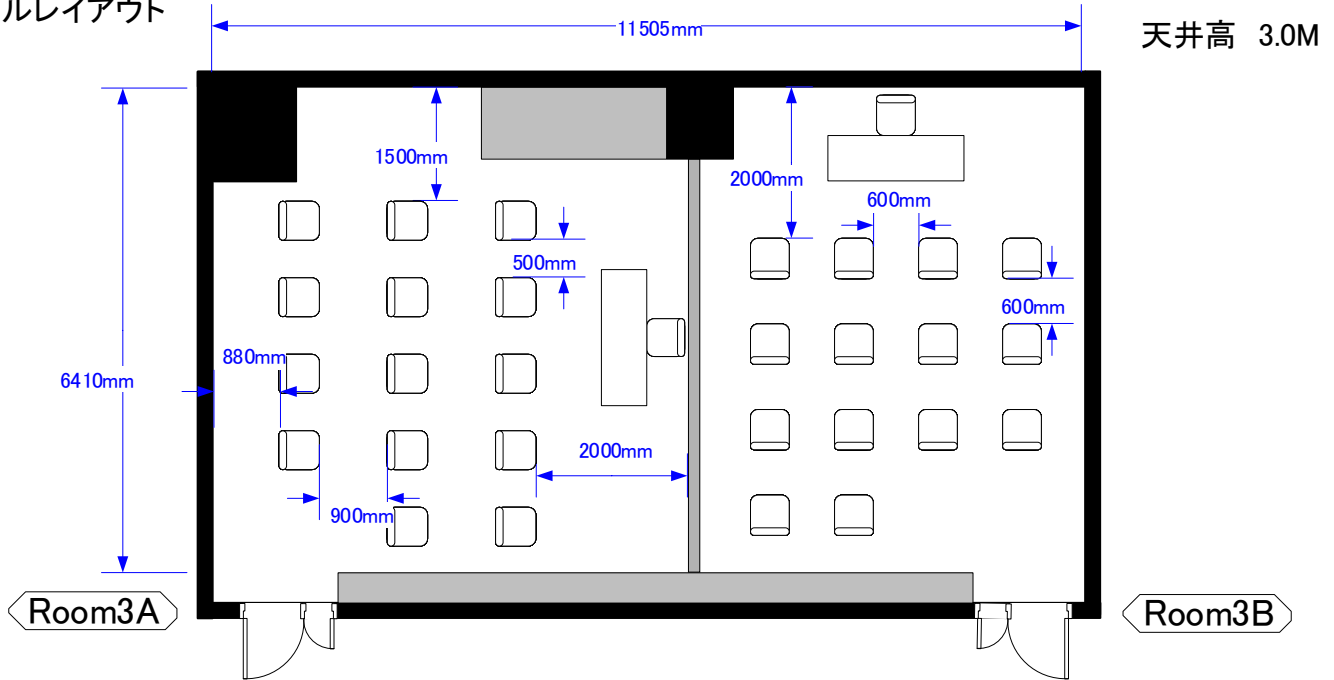

<b>ルーム3</b> 3A シアター縦 14席 3B シアター横 14席	催事名		
	時間	担当	縮尺 1:100

サンプルレイアウト

※レイアウト上のテーブル、椅子以外の備品(控室含む)は、別途有料でのお貸出しとなります。

Scale: 1/100 用紙:A4サイズ

コングレスクエア羽田  
*Congrès Square Haneda*