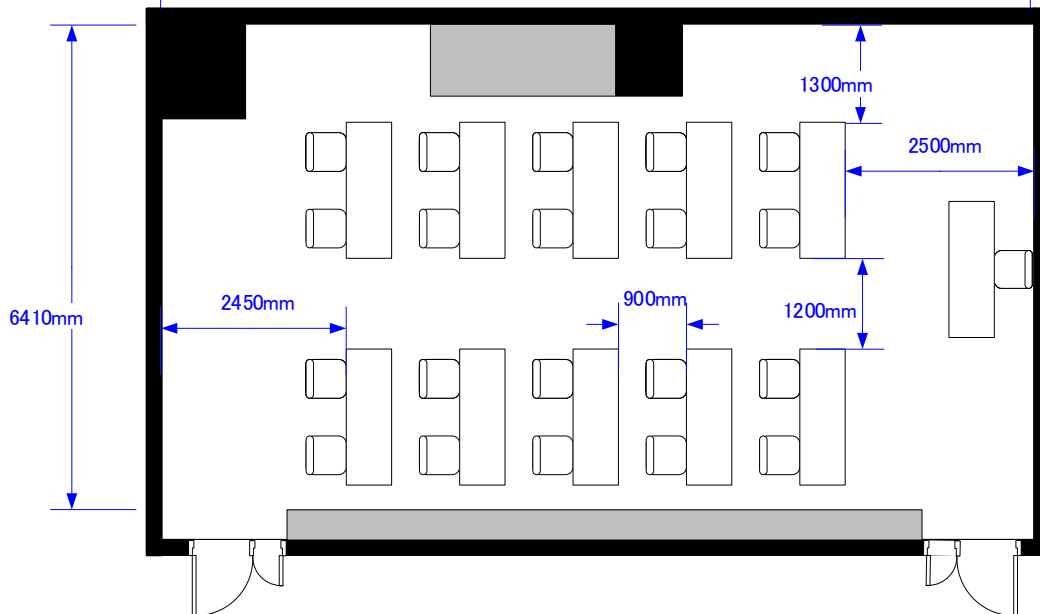

ルーム3A+B スクール 20席

催事名

時間

担当

縮尺

1:100

サンプルレイアウト

11505mm

天井高 3.0M

※レイアウト上のテーブル、椅子以外の備品(控室含む)は、別途有料でのお貸出しとなります。

Scale: 1/100

用紙:A4サイズ

コングレスクエア羽田
Congress Square Haneda