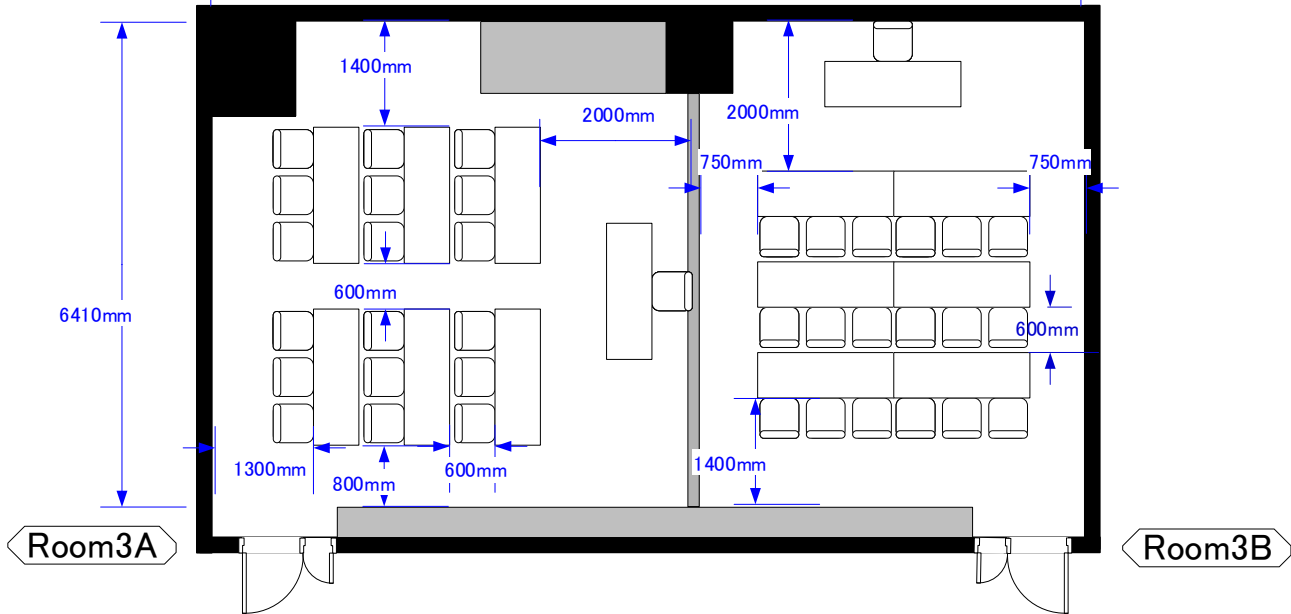

ルーム3 3A スクール縦 18席 3B スクール横 18席	催事名		
	時間	担当	縮尺 1:100

サンプルレイアウト

11505mm

天井高 3.0M

※レイアウト上のテーブル、椅子以外の備品(控室含む)は、別途有料でのお貸出しとなります。

Scale: 1/100

用紙: A4サイズ

コングレスクエア羽田
Congrès Square Haneda