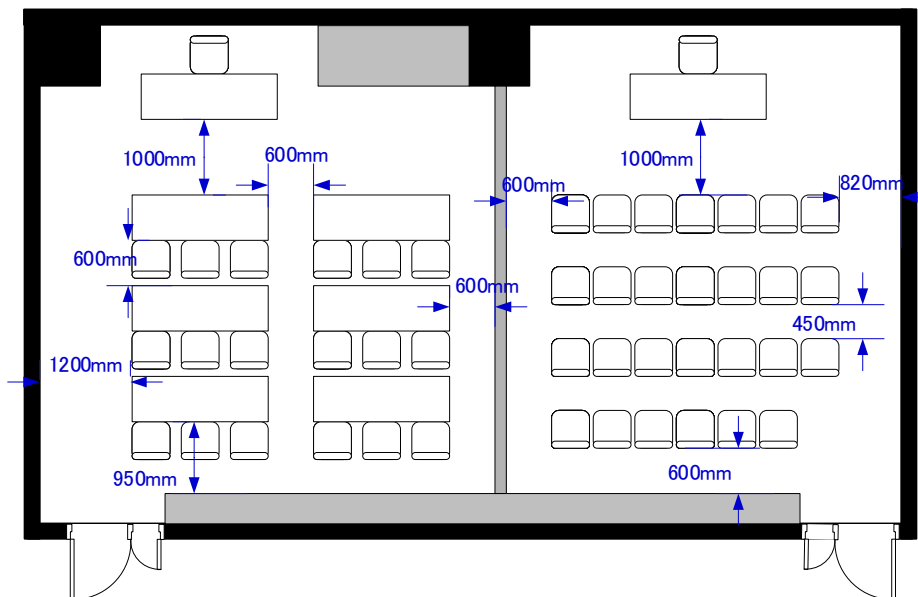

Room3

A スクール18席
B シアター27席

催事名

時間

担当

縮尺

1:100

サンプルレイアウト

天井高 3.0M

※レイアウト上のテーブル、椅子以外の備品(控室含む)は、別途有料でのお貸出しとなります。

Scale: 1/100

用紙: A4サイズ

コングレスクエア羽田
Congress Square Haneda